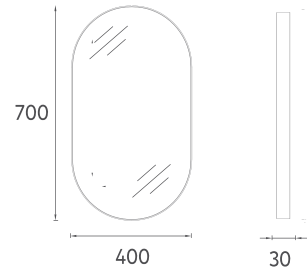

PUNO Mirror, 16"

Features
16" W x 1" D x 28" H
400 x 30 x 700 mm
· Metal Profile Mirror

- 29PN4004040I Mirror, Black Metal Profile
- 29PN4001040I Mirror, White Metal Profile