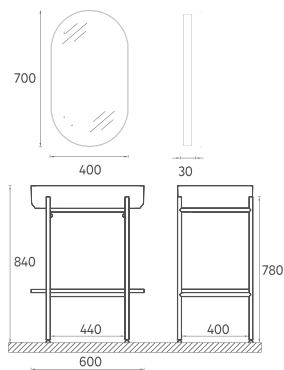

PUNO Washbasin Cabinet, 24"

Features
24" W x 16" D x 33" H
600 x 400 x 780 mm
· Lacquer Shelf
· Painted Metal Profile Body

Washbasin included

29PNS001060I	Washbasin Unit White, Salmon washbasin
29PNS001061I	Washbasin Unit White, Mint washbasin
29PNS001062I	Washbasin Unit White, Ivory washbasin
21PN9001030I	White Shelf
29PN4001040I	Mirror, White Metal Profile
Washbasin Cabinet + Shelf + Mirror / COLOR SET	

! Compatible Washbasins:
10NF65060 Salmon 2S, Mint 2T, Ivory 2K, 10NF65060-2L-TRZ Matte White, 2K-TRZ Ivory, 2S-TRZ Salmon, 2T-TRZ Mint