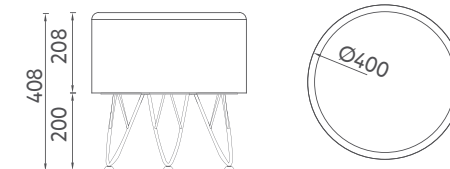

ROSA Pouf, 16"

1. **Features**
   Ø 16"
   Ø 400 mm
   · Matte Lacquer Body
   · Copper Painted Metal Legs
   · Wood Doors
   · Storage Area

- 21RA9001040I **Pouf White**