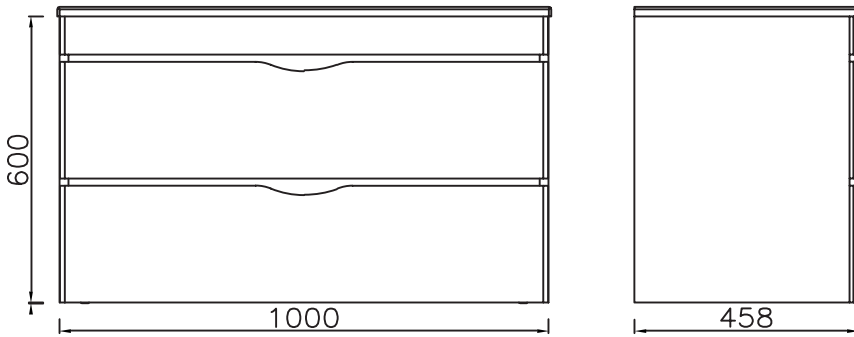

PRESTIGIO
COLLECTIONS

ROYA

GUSTO
ITALIANO