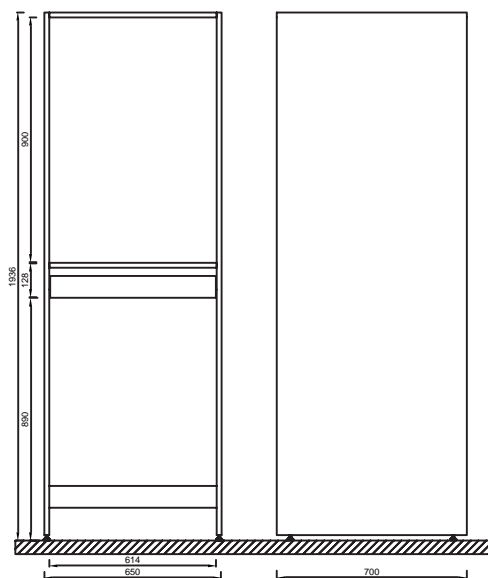

LAVENDERIA