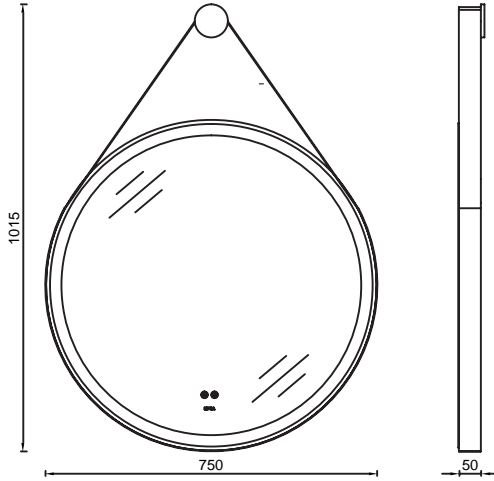

MEZZO
COLLECTIONS

LIV