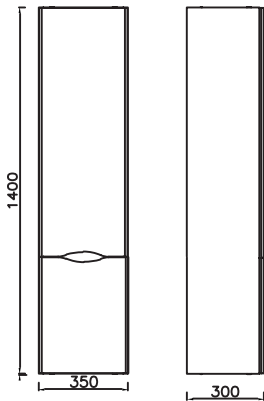

PRESTIGIO
COLLECTIONS

ROYA

GUSTO
ITALIANO