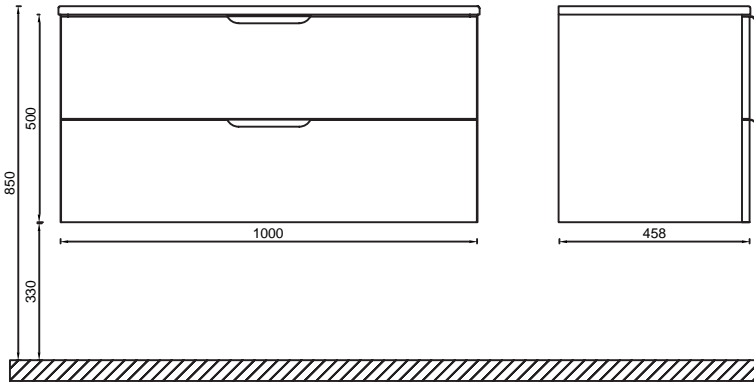

MEZZO
COLLECTIONS

LIV