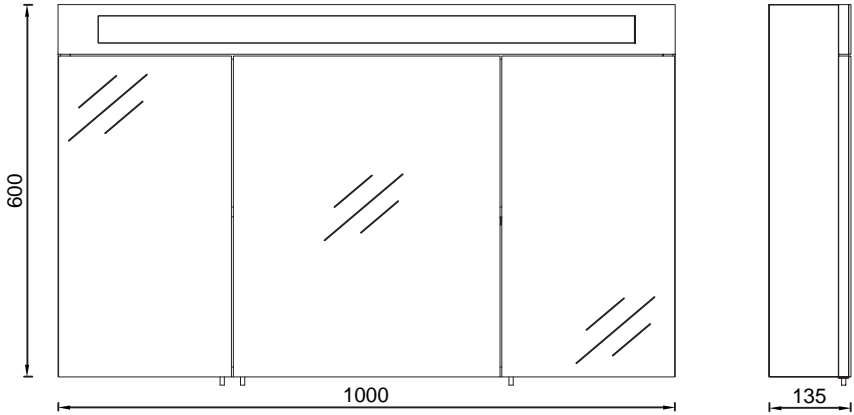

PRESTIGIO
COLLECTIONS

ROYA

GUSTO
ITALIANO