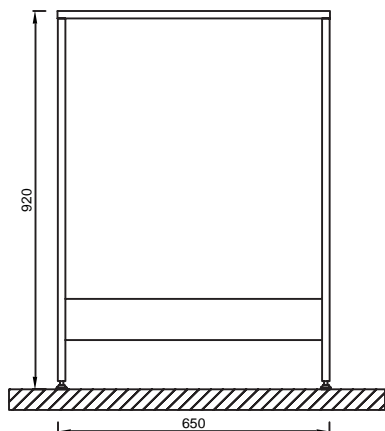

LAVENDERIA