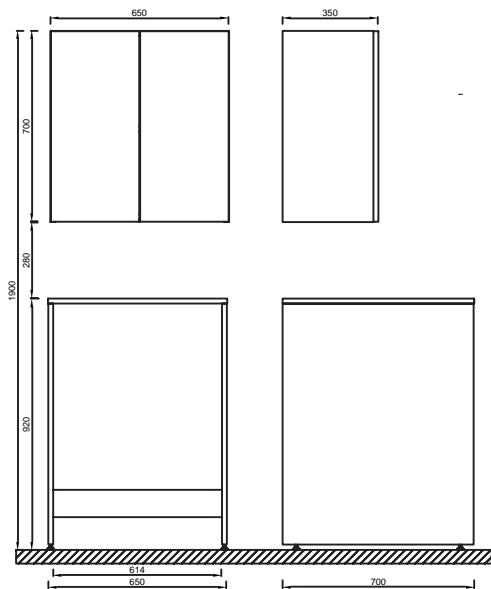

LAVENDERIA