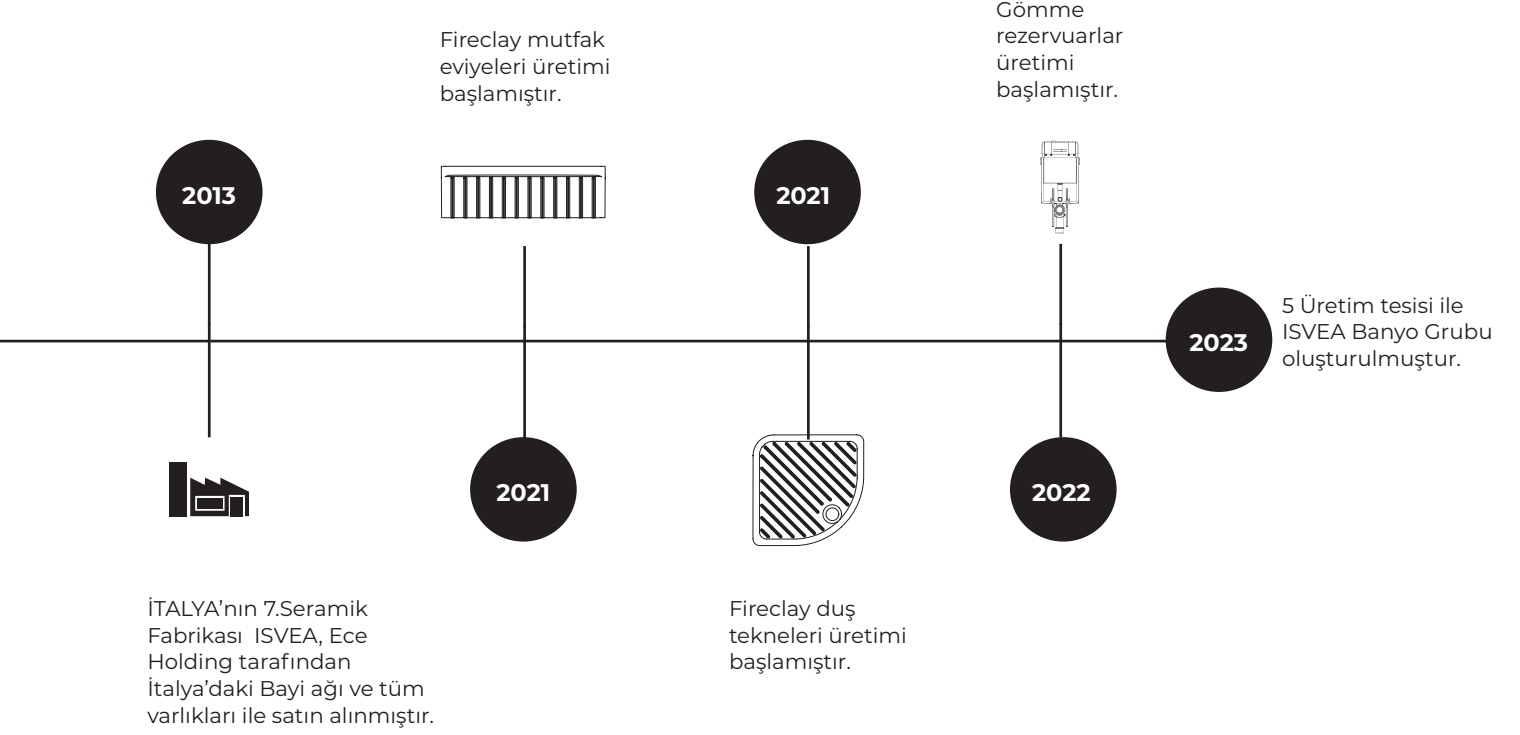

BANYOLARDA İTALYAN MİMARİSİ

ISVEA, 1962 yılında Angelucci ailesi tarafından Roma'ya 200 km uzaklıktaki Sant' Eusanio Del Sangro yakınlarında kurulmuştur. Seramik alanında dünyanın önde gelen ülkesi olan İtalya'da tipik bir İtalyan üreticisi olarak faaliyetlerini yürütmüştü. Özellikle Güney İtalya'da yaygın bir marka olarak, pazarda ilk 10 üretici arasında yer almıştır. Zanaatkarlığa önem veren tasarım anlayışını, İtalyan tasarım dilini koruyarak 60 yıldır üretmeye devam etmektedir.

1962 Yılında Sant' Eusanio Del Sangro 'da Kurulan İlk ISVEA fabrikası.

“

Vitrifiye seramik alanında dünyanın önde gelen ülkesi İtalya'da, bir İtalyan üreticisi olarak faaliyetlerini yürüten ve özellikle özgün tasarımlarıyla önemli bir pazar payına sahip olan **ISVEA**, 2013 yılında İtalya'daki bayileriyle birlikte Ece Holding'in bünyesine katılmıştır.