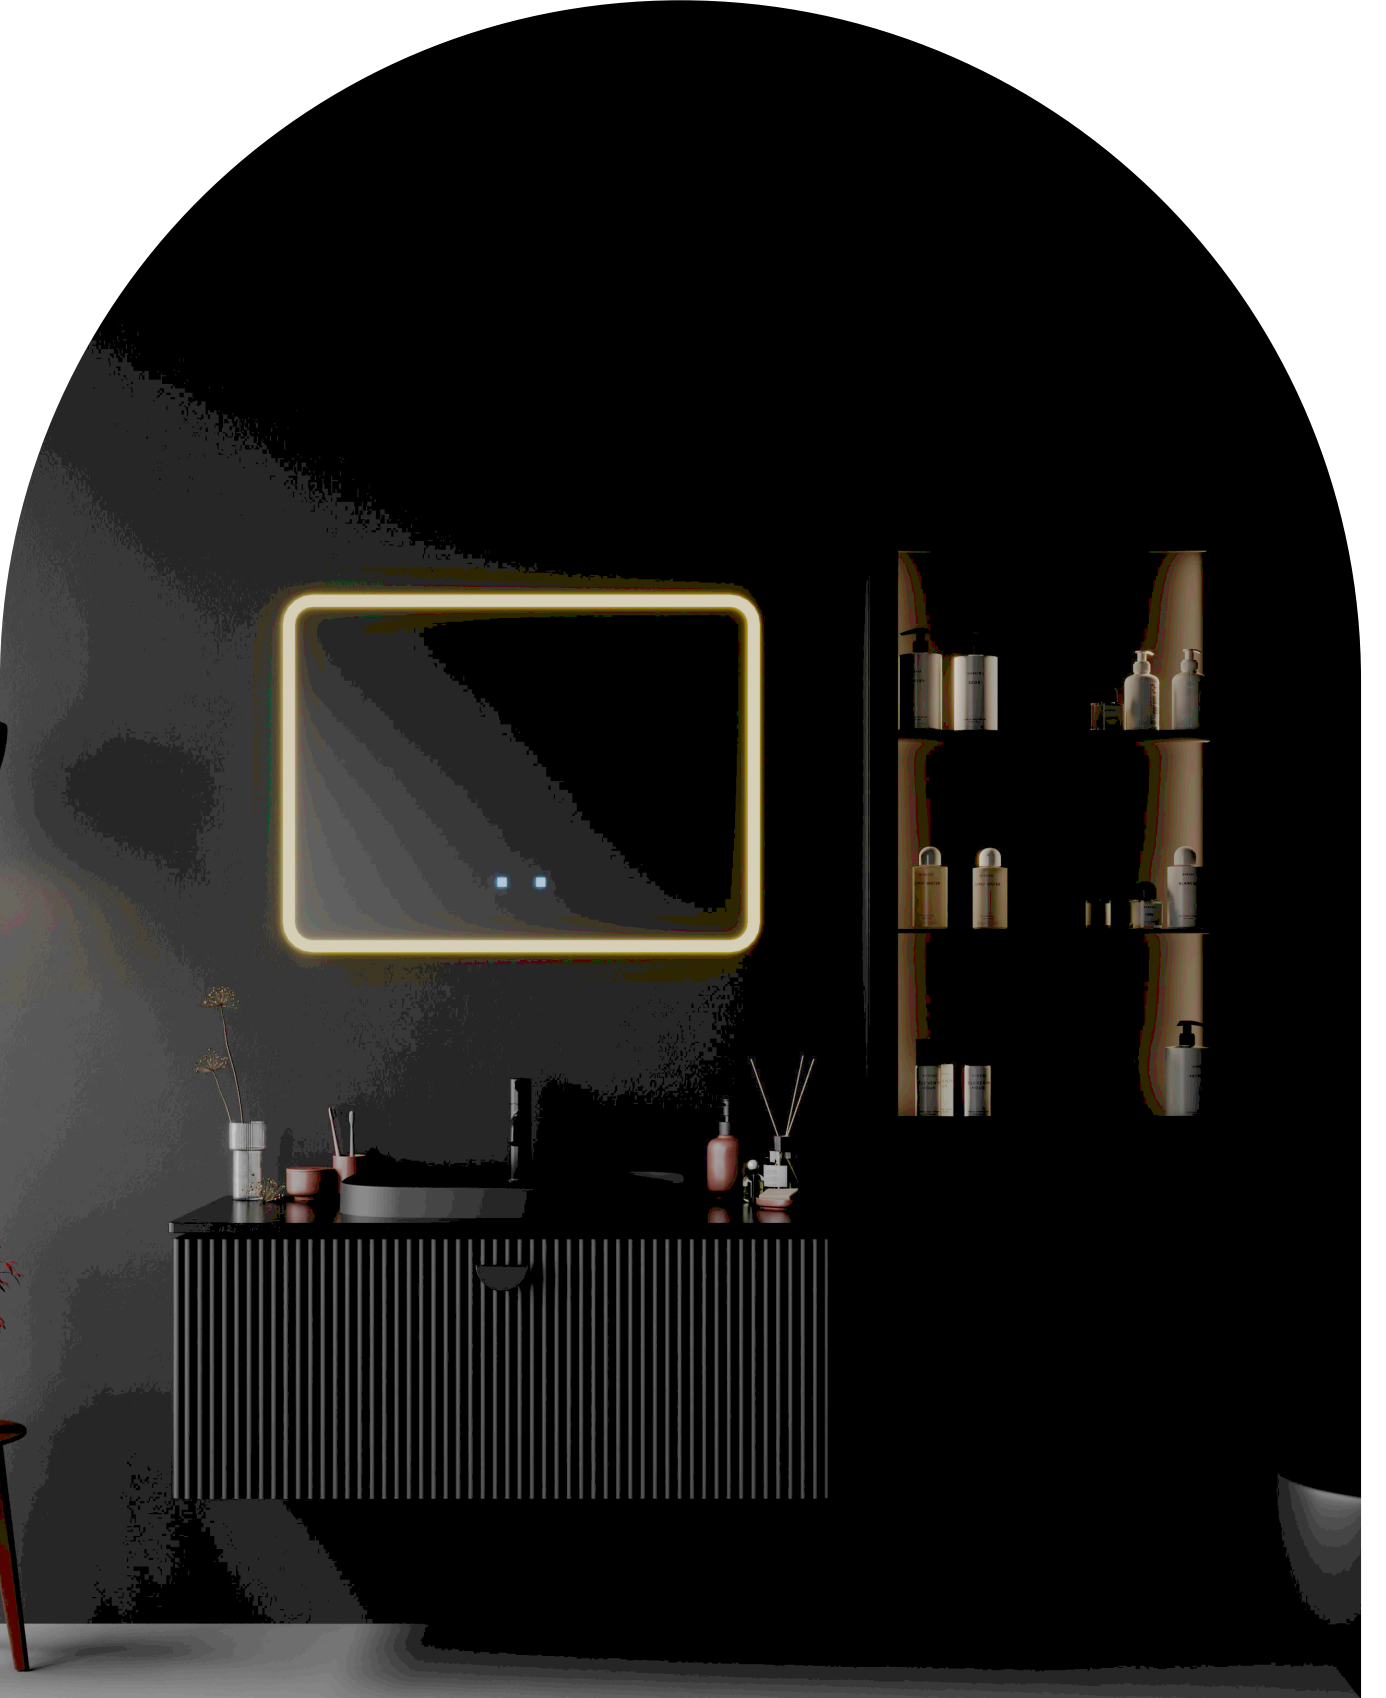

“Zamansız bir estetiğin rafine yansıması.