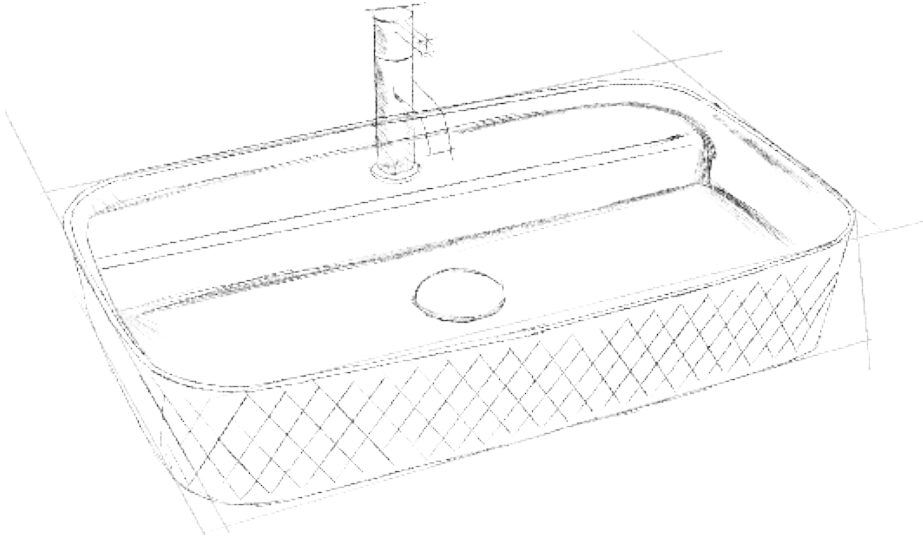

Artisan Edition Rondini

Elmas şeklindeki zarif desenleri, mekânınıza görsel derinlik ve dinamizm katarak, her kullanımda şıklığı hissettirir. İncelikli tasarımıyla banyonuzda etkili bir atmosfer yaratırken, tasarımın inceliklerini keşfetmenize olanak tanır.

Geleneksel ruhun ve el işçiliğinin modern teknoloji ile kesiştiği yerde Rondini, göz alıcı banyo tasarımları yaratmak için artisan bir ürün. 65 cm'lik ölçü seçeneğiyle estetik ve fonksiyonelliği bir arada sunan bu özel parça ile banyonuza yeni bir soluk getirin ve her anınızı tasarımın zarafetiyle taçlandırın!

+
60
ANNI