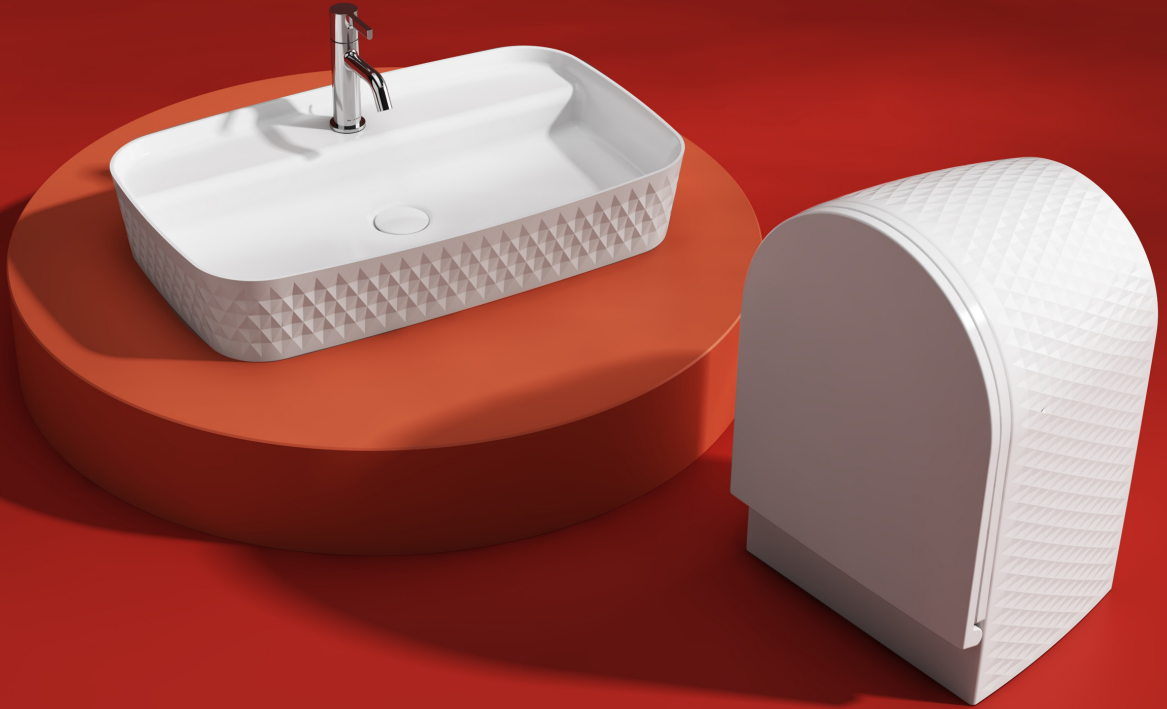

YENİ

“İtalyan geleneğinden, geleceğe...”