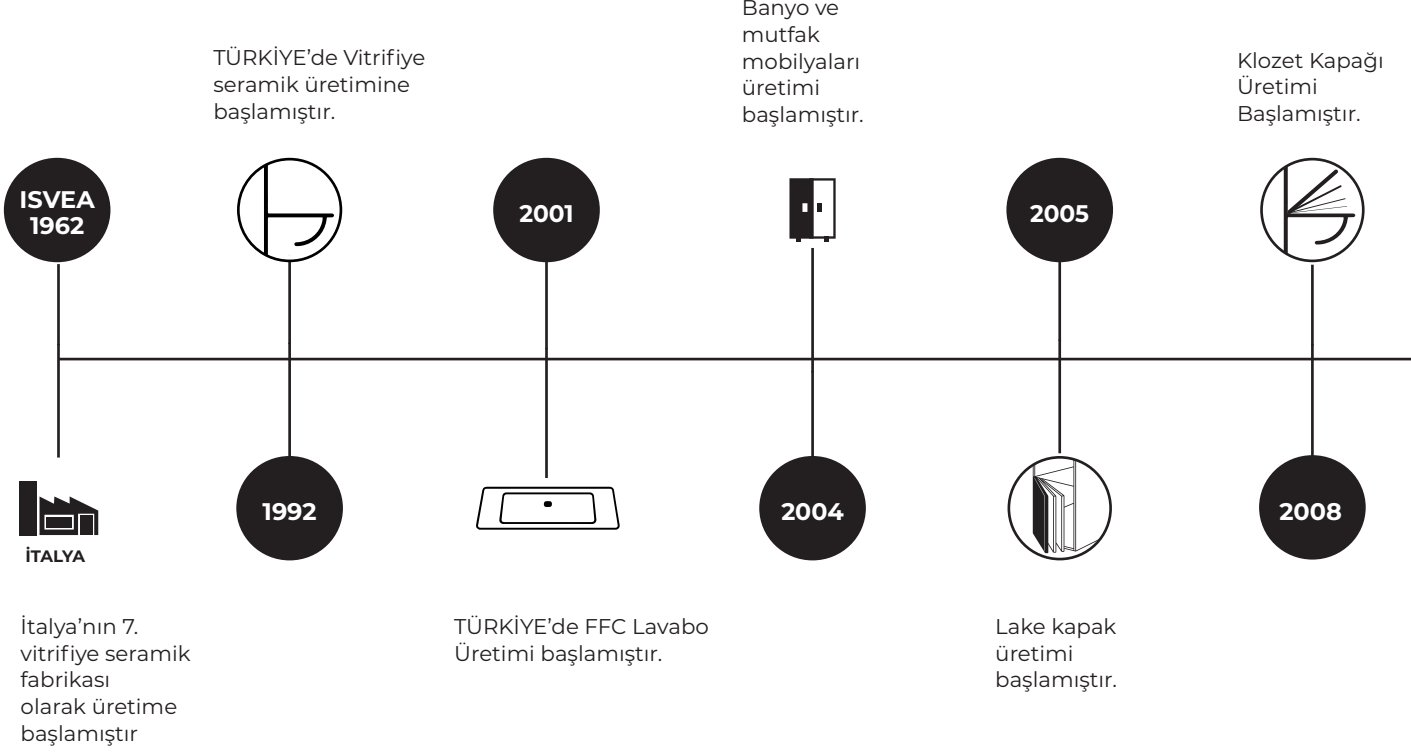

BANYOLARDA İTALYAN MİMARİSİ

ISVEA, 1962 yılında Angelucci ailesi tarafından Roma'ya 200 km uzaklıktaki Sant' Eusanio Del Sangro yakınlarında kurulmuştur. Seramik alanında dünyanın önde gelen ülkesi olan İtalya'da tipik bir İtalyan üreticisi olarak faaliyetlerini yürütmüştü. Özellikle Güney İtalya'da yaygın bir marka olarak, pazarda ilk 10 üretici arasında yer almıştır. Zanaatkarlığa önem veren tasarım anlayışını, İtalyan tasarım dilini koruyarak 60 yıldır üretmeye devam etmektedir.

1962 Yılında Sant' Eusanio Del Sangro 'da Kurulan İlk ISVEA fabrikası.

“

Vitrifiye seramik alanında dünyanın önde gelen ülkesi İtalya'da, bir İtalyan üreticisi olarak faaliyetlerini yürüten ve özellikle özgün tasarımlarıyla önemli bir pazar payına sahip olan **ISVEA**, 2013 yılında İtalya'daki bayileriyle birlikte Ece Holding'in bünyesine katılmıştır.