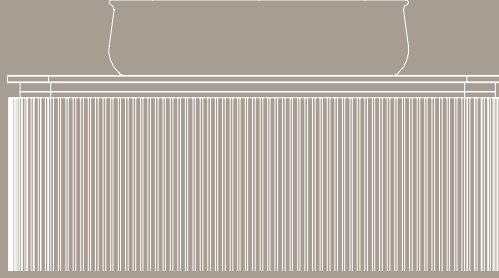

Artisan Edition Fluido

İlhamını İtalyan mobilya zanaatkârlığının fitilli el işçiliğinden alan, ISVEA'nın Artisan Koleksiyonu Fluido Banyo Mobilyası, sanatla işlenmiş ahşabın güzelliğini gözler önüne seriyor.

Fluido, doğanın zarafetini ve sıcaklığını banyolarınıza taşıyor. Keskin hatlardan uzak, yumuşak çizgilerle tasarlanan bu seri, modern banyolara neo-klasik bir dokunuş yapıyor. Fitilli el işçiliği doğal ahşap kaplamaları, her bir parçanın doğal güzelliğini vurgular.

Fluido serisi, zarif tasarımını işlevsellikle bir araya getiriyor. 100 cm'lik mobilya modülü ve boy dolabı, banyo eşyalarınızı düzenlemek için mükemmel bir alan sunar. Alt modülün tek geniş çekmecesi, düzeni ve erişimi kolaylaştırır. Fluido, Kuvars tezgahı ile daha dayanıklı ve uzun ömürlü bir kullanım sunar. Tezgah altı led aydınlatması sayesinde ortam ışığından bağımsız konforlu bir kullanım sunar.

Fluido serisini tamamlayan ongen aynasının Multicolor özelliği sayesinde, banyonuzun ışık tonunu dilediğiniz gibi ayarlayabilirsiniz. Ayrıca buğu önleme özelliği ile her zaman net bir görüntü sunar.