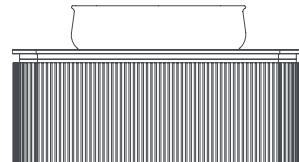

Fluido

Fluido, doğanın zarafetini ve sıcaklığını banyolarınıza taşıyor.