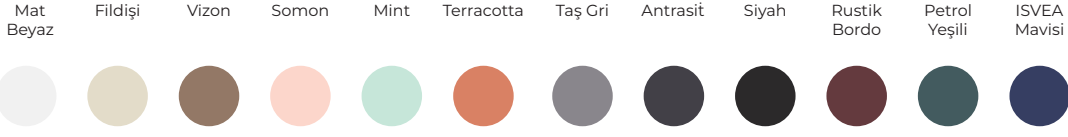

COLORISVEA'nın 10 farklı renk alternatifi: Mat Beyaz, Fildişi, Vizon, Antrasit, Siyah, Somon, Mint, Rustik Bordo, Petrol Yeşili ve ISVEA Mavisi banyolara sofistike bir bakış açısı sunuyor.

COLORISVEA ailesi sıradanlaşmış tasarımlardan sıyrılıp banyonuzda eşsiz bir stil sunmak için özenle hazırlanıyor.

Antrasit

Siyah

Rustik
Bordo

Petrol
Yeşili

Isvea
Mavisi

“Konforu şıklıkla buluşturan tasarımlar.

18 ISVEA COLORISVEA PALLETTE

“