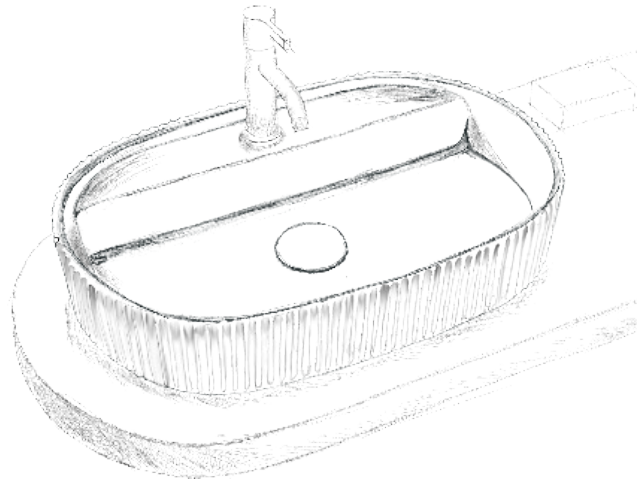

Artisan Edition Sintesi

Klasik mimarinin zarafetini modern tasarım anlayışıyla birleştirir. Sütun formundan ilham alan desenleri, banyonuzda güçlü bir estetik yaratırken, zamansız bir şıklık sunar.

Her detayda derinlik ve karakter barındıran bu lavabo ve klozet serisi, banyolarınıza sofistike bir hava katmak için tasarlandı. 60 cm'lik ölçü seçeneğiyle Sintesi serisi geçmiş hatırlatan izler sunarak gelecekle bir köprü oluşturuyor. "Modern Sofistike lavabo ve klozet Tasarımı ile minimalizm ve eşsiz tasarımın birleşimini sunan benzersiz bir seri.

+
60
ANNI