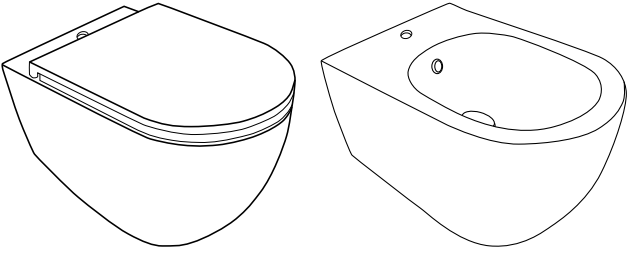

“

“Yeni bir banyo tasarlıyorsanız veya mevcut olanı yenilemeyi düşünüyorsanız, bu renk paleti size ilham kaynağı olacaktır. Colorisvea Renk Paleti, modern banyolara zengin Akdeniz tonları ve mimari ilhamıyla, bölgenin doğal güzelliklerinden bir dokunuş getirmenin mükemmel bir yoludur.”