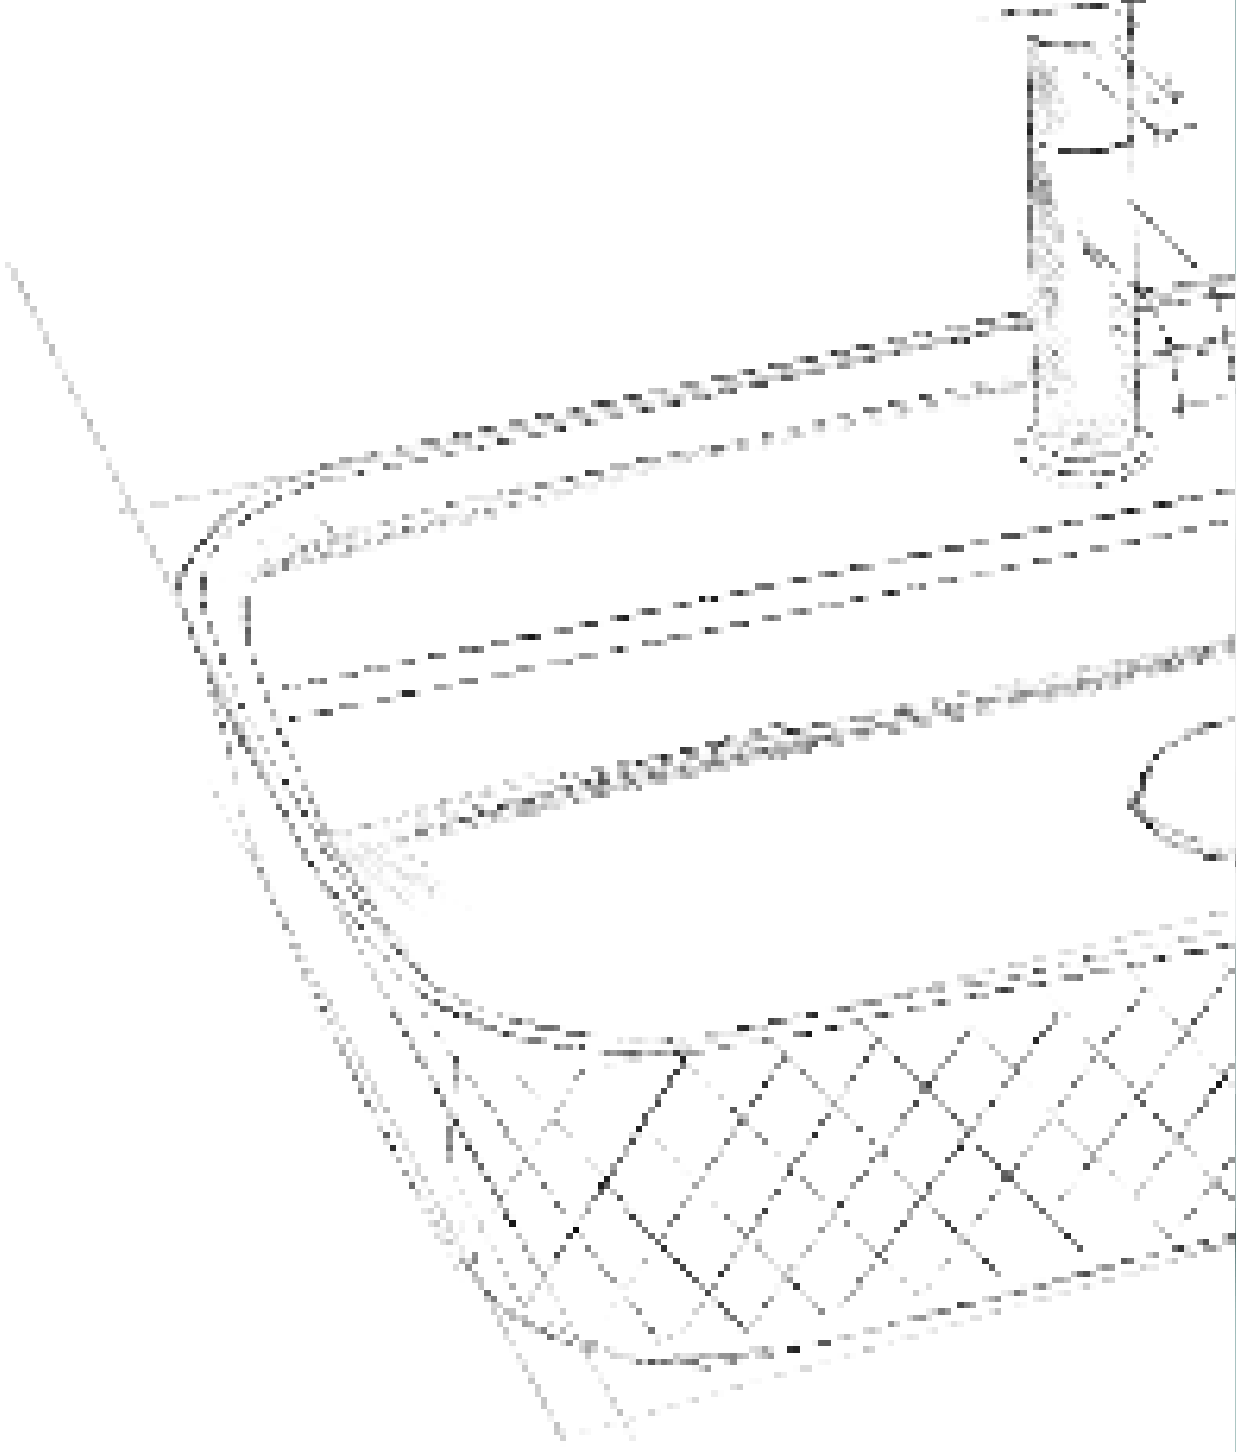

+
60
ANNI

YENİ

“İtalyan geleneğinden, geleceğe...”

Rondini

52 ISVEA
ARTISAN EDITION

“

Curvo

Akıcılık ve modern hatları, mekânınıza ferahlık ve sofistikasyon getirir. Estetik duruşu sayesinde, hem klasik hem de çağdaş banyolar için mükemmel bir uyum sağlar. Sade ve şık tasarımıyla, günlük kullanımda pratik bir deneyim sunarak, banyolarınızı görsel bir şölene dönüştürür.