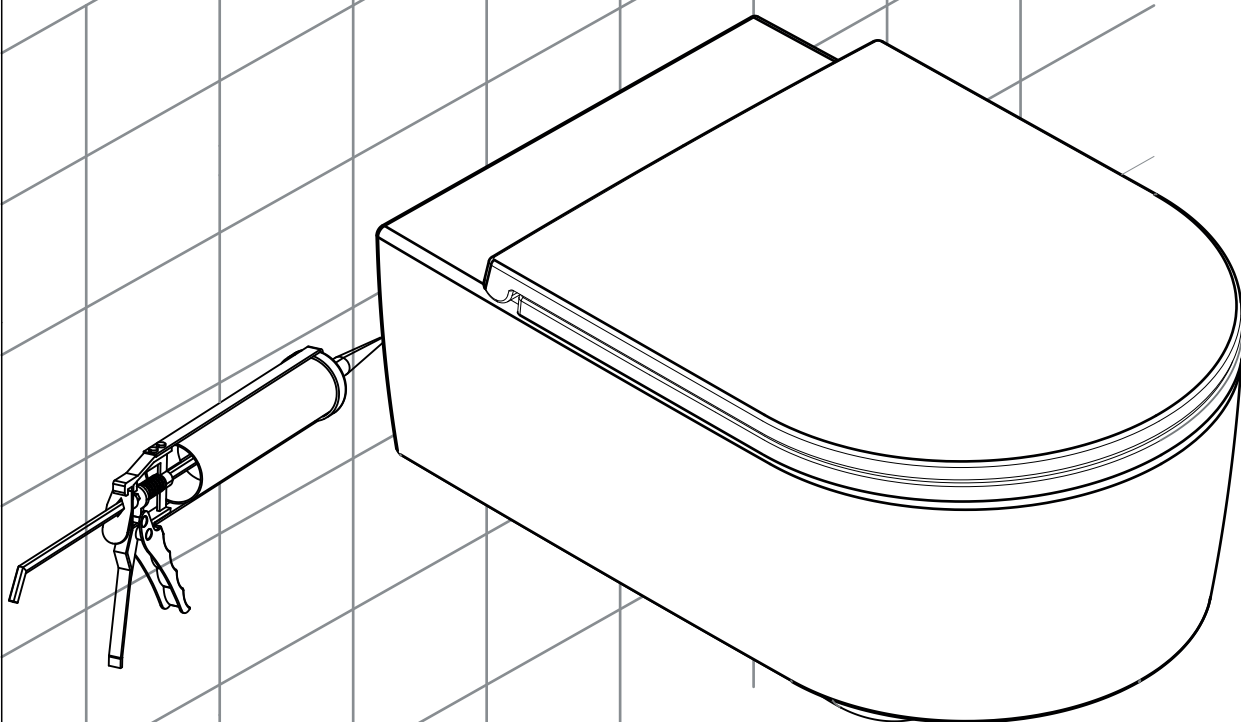

16

EN Assembly IT Montaggio

DE Installation RUS Сборка

TR Montaj

17

- ⓔ Acid free silicone
- ⓔ Silicone privo di acidi
- ⓔ Säurefreies Silikon
- ⓔ нейтральный силикон
- ⓔ Asitsiz silikon

- ⓔ Drying time
- ⓔ Tempo di asciugatura
- ⓔ Trocknungszeit
- ⓔ Время высыхания
- ⓔ Kuruma süresi