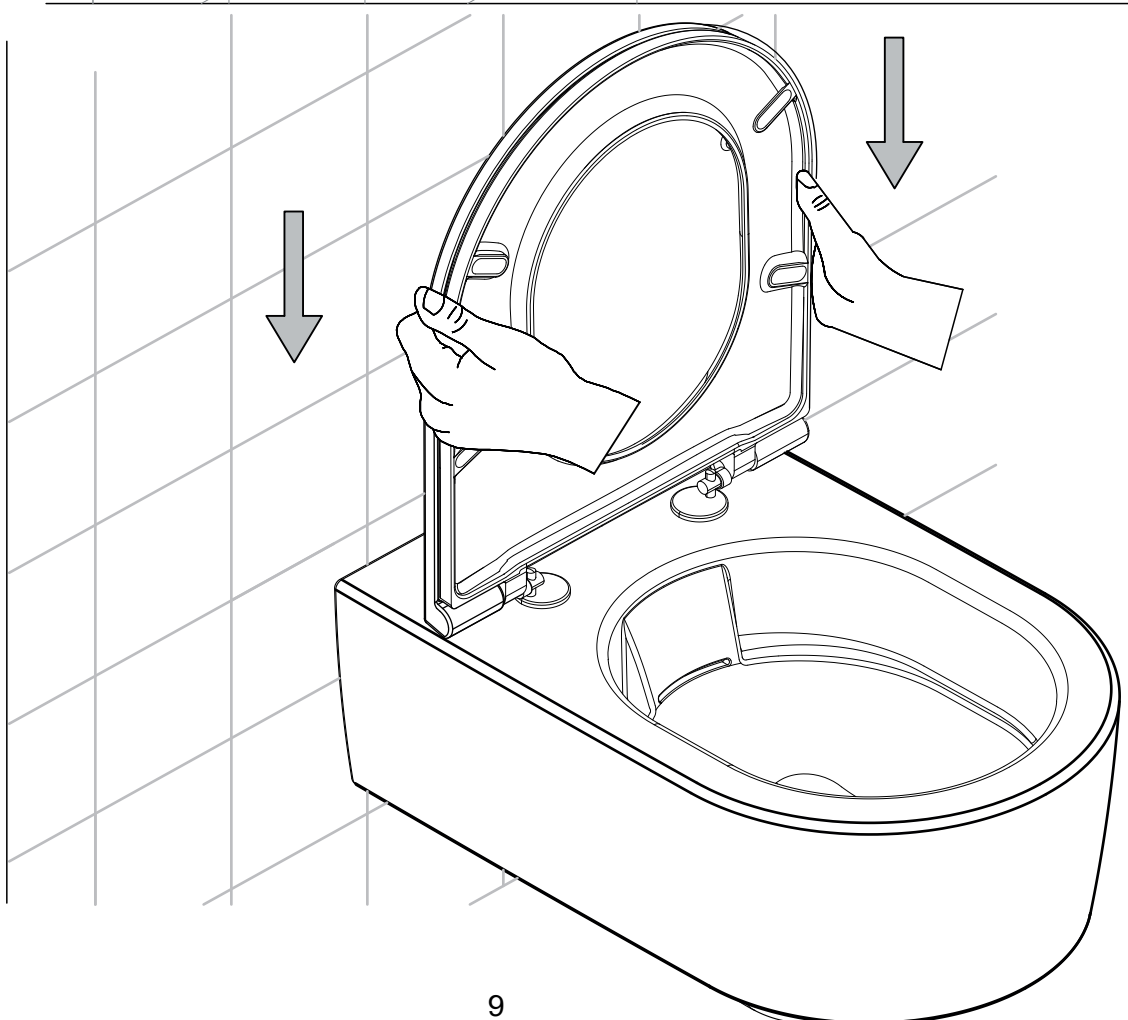

16

EN Assembly IT Montaggio

DE Installation RUS Сборка

TR Montaj

17

- ⓔ Acid free silicone
- ⓔ Silicone privo di acidi
- ⓔ Säurefreies Silikon
- ⓔ нейтральный силикон
- ⓔ Asitsiz silikon

- ⓔ Drying time
- ⓔ Tempo di asciugatura
- ⓔ Trocknungszeit
- ⓔ Время высыхания
- ⓔ Kuruma süresi