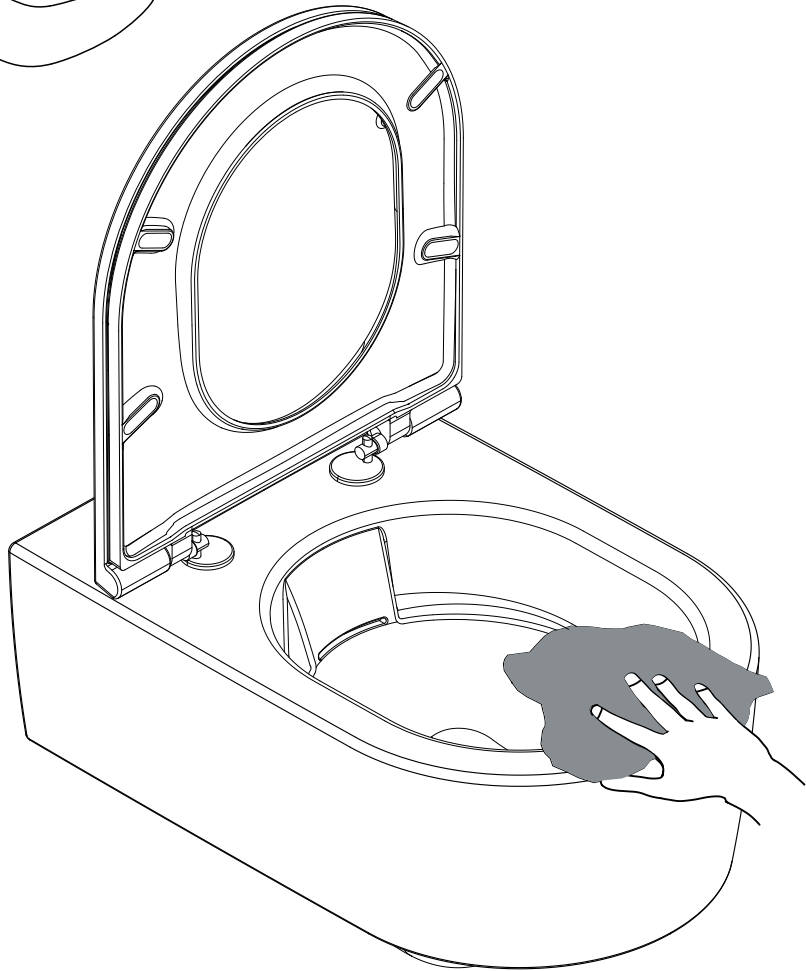

EN care
DE Pflege

IT cura
RUS Забота

TR Bakım

01