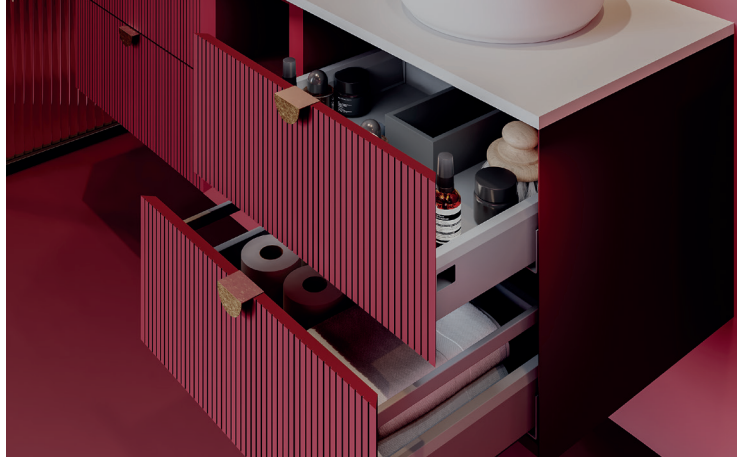

TEKNOLOJİK ÜSTÜNLÜKLER

Yıkabilir Anti-Bakteriyel Çekmece İçi Kaydırmaz Kaplama

Çekmece içlerinde kullandığımız kaydırmaz zemin kaplaması, şık görünümün yanı sıra, aç-kapa yaparken saklama alanındaki objelerin sabit kalmasını sağlayarak estetik ve fonksiyonel bir çözüm sunuyor.

Anti-bakteriyel özelliği ve çıkartılıp yıkabilir olması sayesinde banyoda hijyen kalitesini yükseltiyor.

Çekmece İçi
Kaydırmaz

Anti
Bakteriyel

Tam Açılır, Yumuşak Kapanır Hettich - InnoTech Atira Çekmece Sistemi InnoTech Atira

Çift yanaklı çelik çekmece sistemi karakteristik tasarımı, 30kg yük kapasiteli dayanıklı yapısı ile kullanıcıya şık bir görüntü ve güven sunuyor. Silent System donanımlı Quadro çekmece rayları ile çekmeceler, tam açılır özelliği, yumuşak ve sessiz kapanan yapıları sayesinde banyoda maksimum konfor sunuyor.

Tam Açılır
Çekmece

Çekmece Yavaş
Kapanma

Yük
Kapasitesi

Sessiz