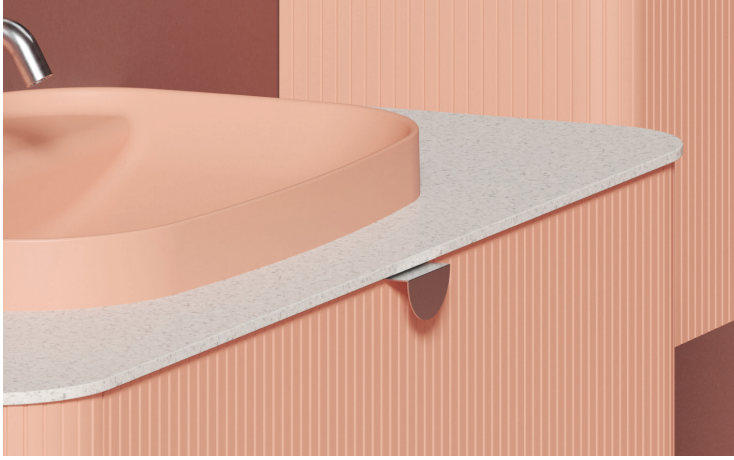

## Kuvars Tezgah

Alt lavabo modüllerinde kullanılan suya ve çizilmelere karşı ekstra dayanıklı kuvars tezgah, uzun süreli kullanımlar için dayanıklı bir çözüm sunuyor.