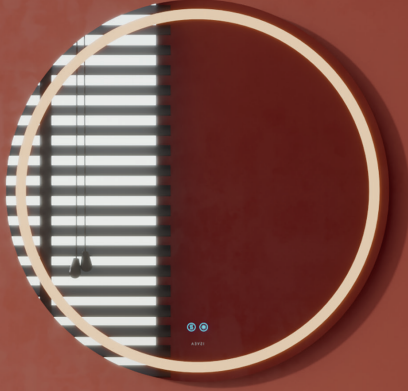

OMBRA LAVABO ÜNİTESİ

Az aslında çoktur.

Ombra banyo mobilyası İtalyan tasarım anlayışının rafine ruhuna sadık kalarak, tasarım ve teknolojiyi akılcı ve çekici bir sadelikle bir araya getiriyor.

MAT BEYAZ LAVABOLU

Ombra Lavabo Ünitesi
Mat Beyaz Lavabolu
80 cm | 760x440x841 mm
29MNS008080I

Ombra Ayna
75 cm | 750x34x750 mm
29MN3008075I

~~64.566 ₺~~

30.405 ₺

MOBİLYA RENGİ

Siyah Profil

LAVABO RENGİ

Beyaz

Fil dişi

Taş gri

Antrasit

Siyah

Fiyatlara KDV dahildir. Armatür ve aksesuarlar fiyata dahil değildir.