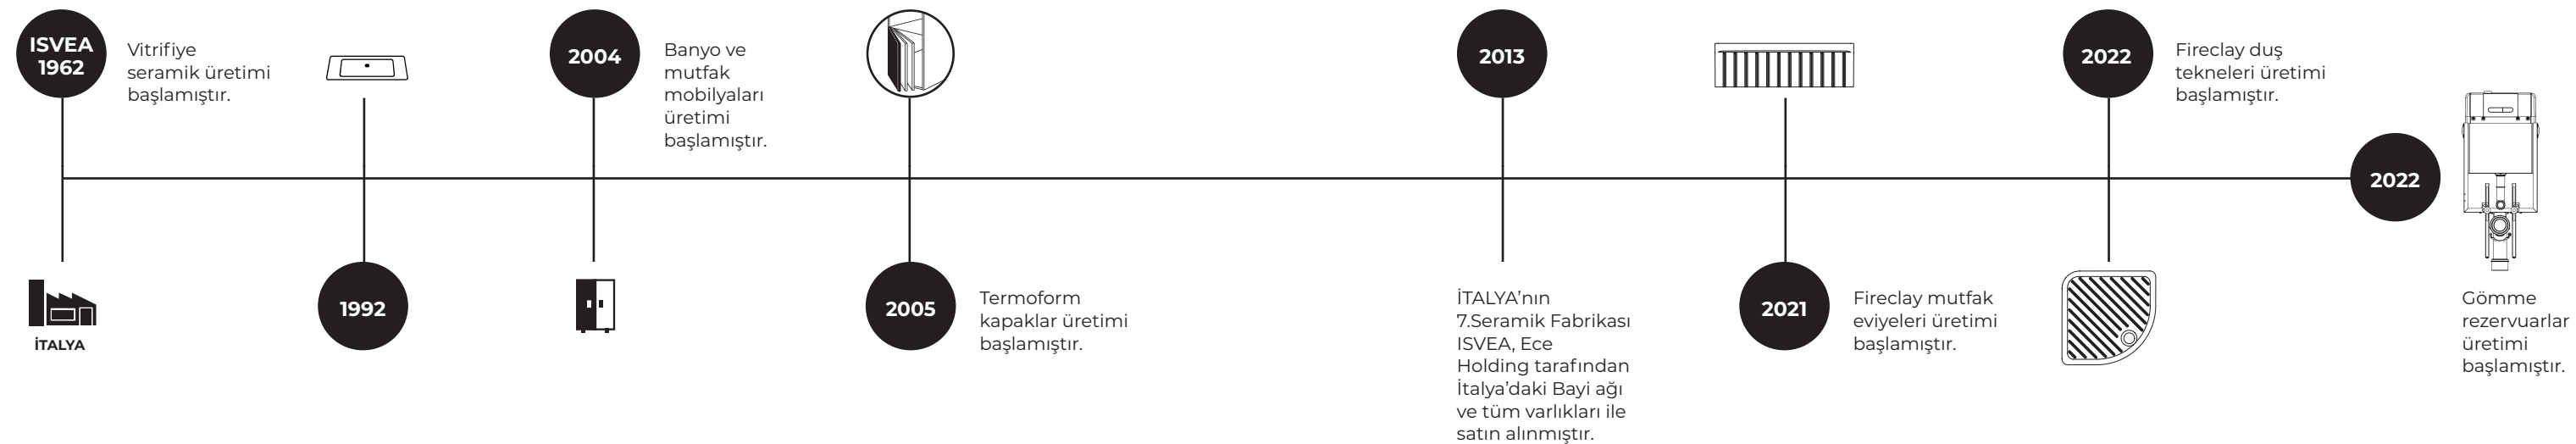

VI. Kültürel Zenginlik

İtalya'nın tarihi, sanatsal ve kültürel zenginliği, ürünlerimizin yaratılmasında ilham kaynağımızdır. Her bir ürün, İtalya'nın bu zengin mirasından bir parça taşır ve banyo deneyimini bir sanat eserine dönüştürmek için tasarlanır.

1962'DEN GÜNÜMÜZE BANYOLARDA İTALYAN MİMARİSİ

ISVEA, 1962 yılında İtalya'da Sant'Eusanio Del Sangro yakınlarında, vitrifiye seramik üreticisi olarak kurulmuştur. Zanaatkarlığa önem veren tasarım anlayışını, İtalyan tasarım dilini koruyarak 60 yıldır üretmeye devam etmektedir.

“

Vitrifiye seramik alanında dünyanın önde gelen ülkesi İtalya'da, bir İtalyan üreticisi olarak faaliyetlerini yürüten ve özellikle özgün tasarımlarıyla önemli bir pazar payına sahip olan **ISVEA**, 2013 yılında İtalya'daki bayileriyle birlikte Ece Holding'in bünyesine katılmıştır.