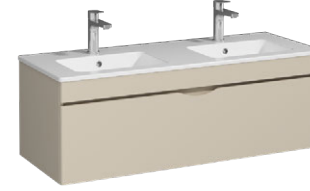

ROYA Lavabo Dolabı, 120 cm

Özellikler

1200 x 500 x 458 mm

- Parlak Lake Gövde
- Lake Tek Çekmece
- LED'li Ayna
- Yavaş Kapanır Çekmece
- Metal Yanaklı Tam Açılır Çekmece

! **Lavabo Dahildir**
Uyumlu Lavabolar:
10SL51121