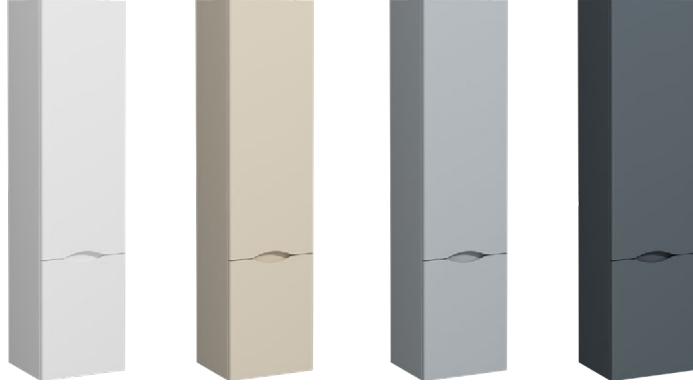

ROYA Boy Dolap, 35 cm