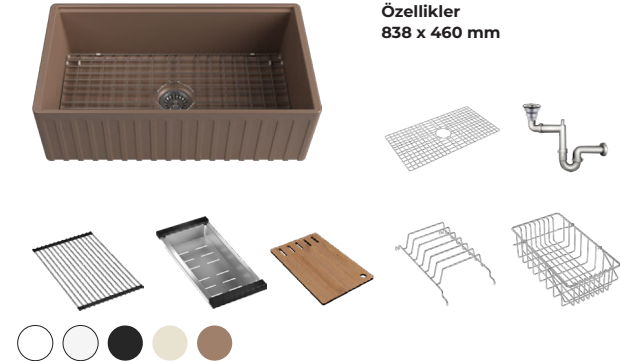

Ravenna Tek Hazneli Eviye, Vizon 84 cm

10RV81084-2H	Eviye	26.970 ₺
10RVS1385	Eviye + Sifon + Izgara / SET	28.895 ₺

Opsiyonel Aksesuarlar

25KSMT001	Kesme Tahtası	1.325 ₺
60KR0712	Izgara Üzeri Kurutmalık	2.145 ₺
60GR0704	Tel Sebzelik	3.340 ₺
27KRTM001	Katlanır Kurutmalık	1.175 ₺
26MTHZ001	Metal Sebzelik	2.025 ₺