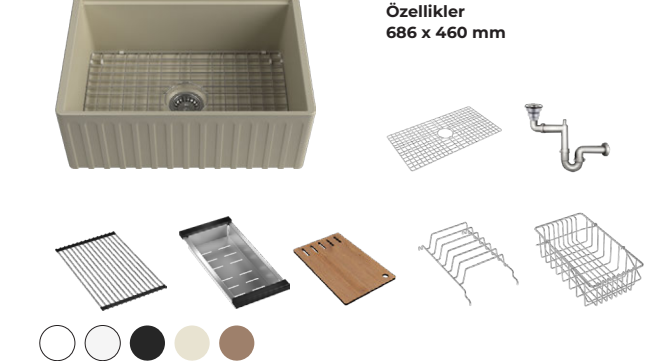

Ravenna Tek Hazneli Eviye, Fildişi 69 cm

10RV81069-2K	Eviye	20.950 ₺
10RVS1269	Eviye + Sifon + Izgara / SET	22.780 ₺

Opsiyonel Aksesuarlar

25KSMT001	Kesme Tahtası	1.325 ₺
60KR0712	Izgara Üzeri Kurutmalık	2.145 ₺
60GR0702	Tel Sebzelik	3.340 ₺
27KRTM001	Katlanır Kurutmalık	1.175 ₺
26MTHZ001	Metal Sebzelik	2.025 ₺