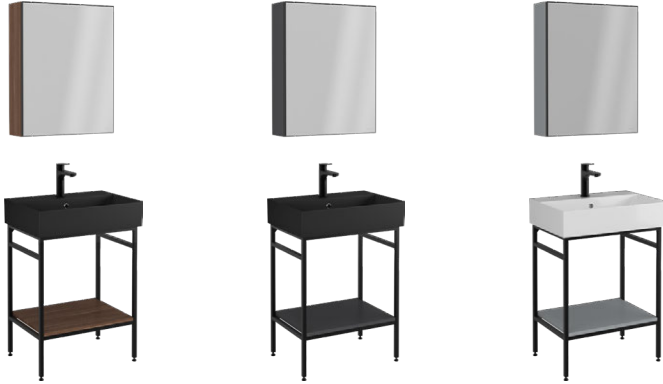

FERMO Lavabo Ünitesi, 60 cm