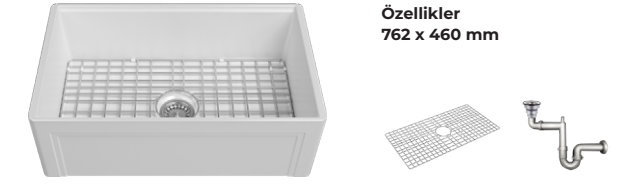

Lugano Rim Tek Hazneli Eviye, 76 cm

Özellikler
762 x 460 mm