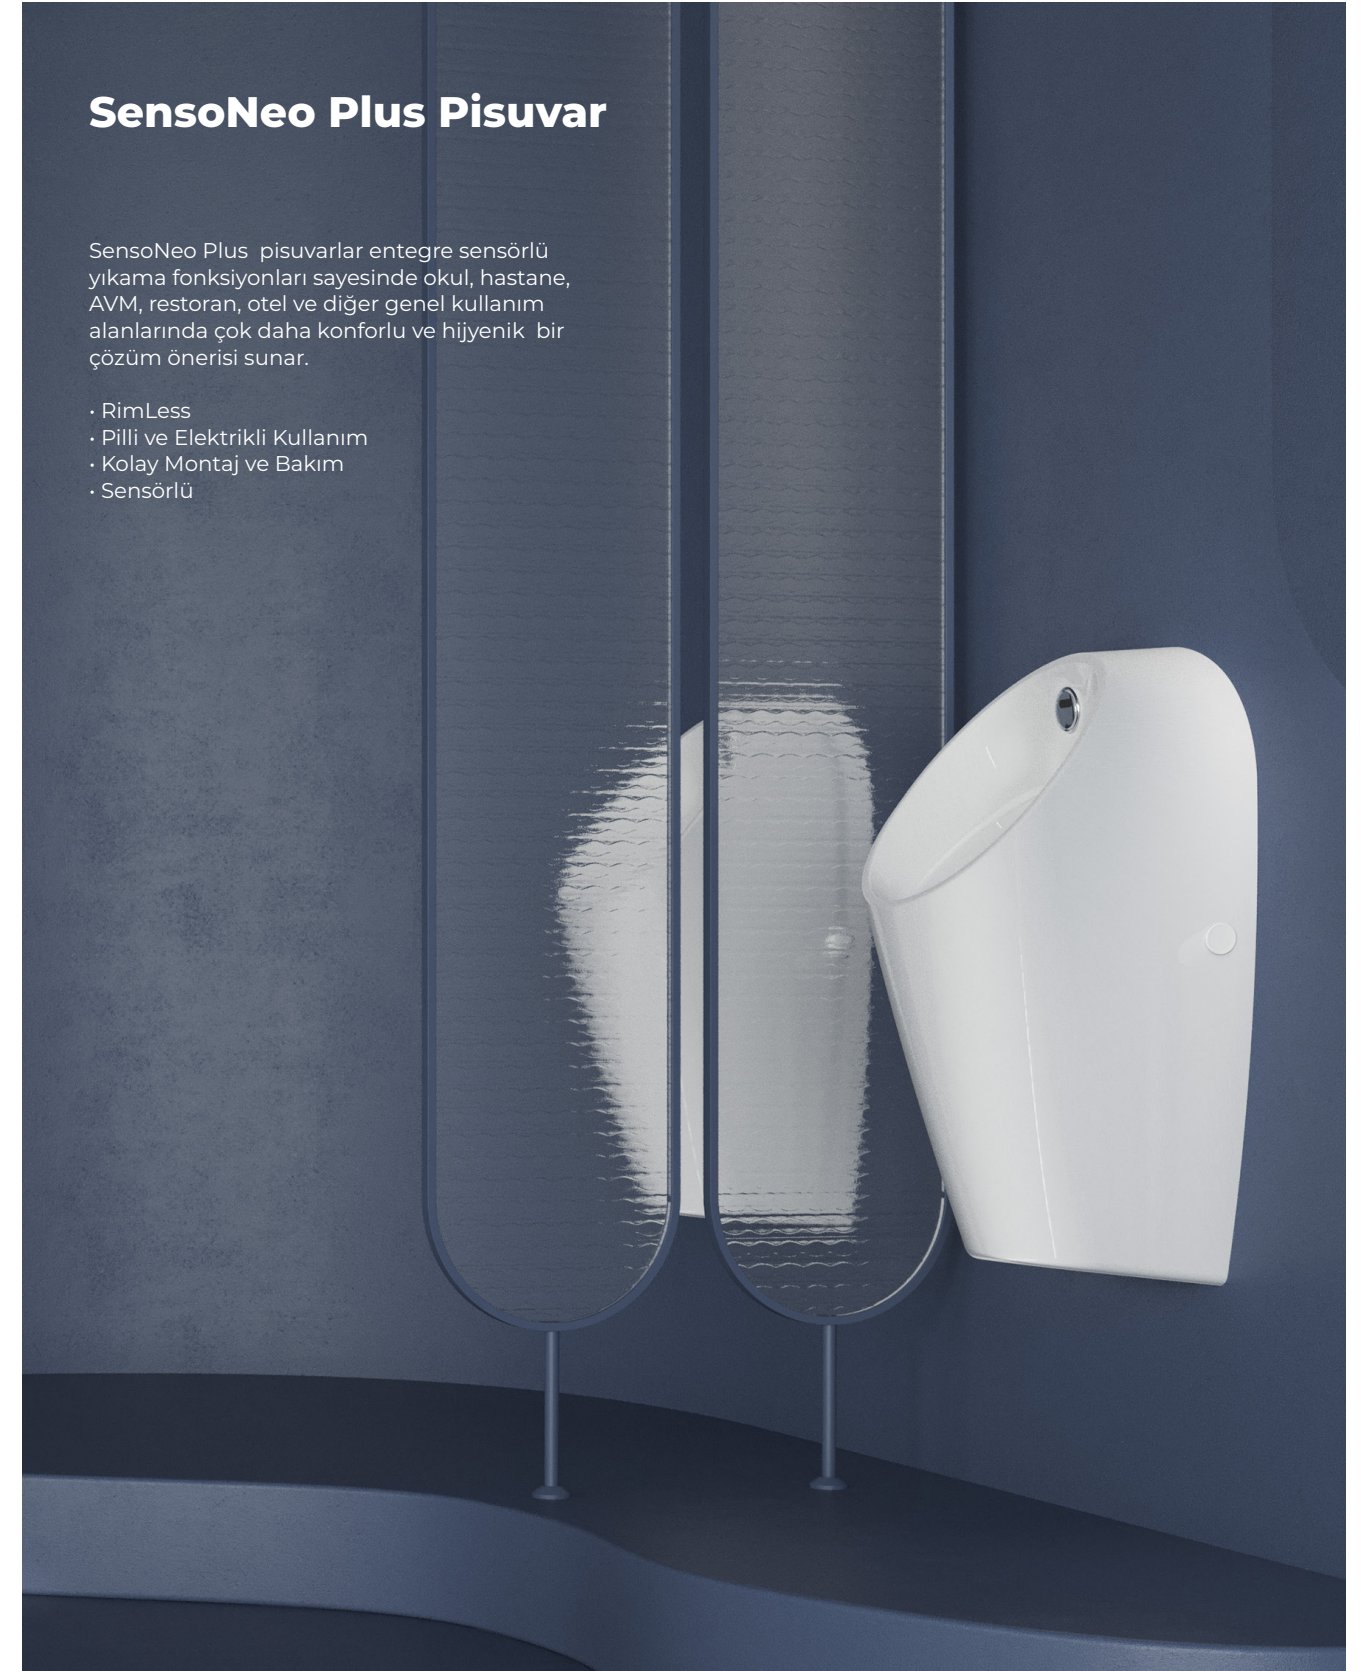

SensoNeo Plus Pisuvar

SensoNeo Plus pisuvarlar entegre sensörlü yıkama fonksiyonları sayesinde okul, hastane, AVM, restoran, otel ve diğer genel kullanım alanlarında çok daha konforlu ve hijyenik bir çözüm önerisi sunar.

- RimLess
- Pili ve Elektrikli Kullanım
- Kolay Montaj ve Bakım
- Sensörlü