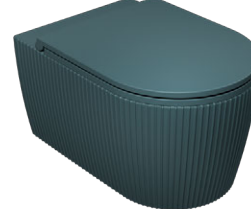

SINTESI Asma Klozet, Petrol Yeşili

YENİ

Özellikler

- Montaj Seti Dahil
- SmartFix Plus Klozet Kapağı Ayrıca Sipariş Edilir
- Gömme Rezervuar ile Kullanıma Uygundur
- Klozet Haznesi de Renklidir
- Klozet Kapağı (Yavaş Kapanma, Tak / Çıkart)