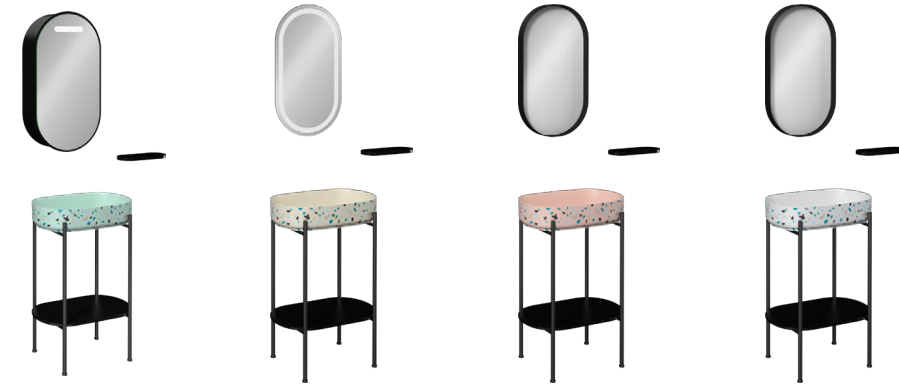

PUNO Lavabo Dolabı, Siyah 55 cm

Özellikler
550 x 400 x 840 mm
· Lake Raf
· Boyalı Metal Profil Gövde

! Lavabo Dahildir
Uyumlu Lavabolar:
10NF65055-2L-TRZ,
2K-TRZ, 2S-TRZ, 2T-TRZ

29PNS003255I	Lavabo Ünitesi Siyah, Somon TRZ Lavabolu	26.883 ₺
29PNS003355I	Lavabo Ünitesi Siyah, Mint TRZ Lavabolu	26.883 ₺
29PNS003155I	Lavabo Ünitesi Siyah, Fildişi TRZ Lavabolu	26.883 ₺
29PNS003455I	Lavabo Ünitesi Siyah, Mat Beyaz TRZ Lavabolu	26.883 ₺
29PN2104040I	Dolap Ayna sağ, Siyah Metal Profil	26.483 ₺
29PN2204040I	Dolap Ayna sol, Siyah Metal Profil	26.483 ₺
29PN4001042I	Ledli Ayna, Siyah Metal Profil	9.712 ₺
29PN4004040I	Çerçeve Ayna, Siyah Metal Profil	10.123 ₺
21PN9004030I	30 cm Duvar Rafı, Siyah	1.601 ₺

Siyah Lavabo Dolabı + Dolap Ayna + Raf / SET	54.967 ₺
Siyah Lavabo Dolabı + Ledli Ayna + Raf / SET	38.196 ₺
Siyah Lavabo Dolabı + Çerçeve Ayna + Raf / SET	38.607 ₺