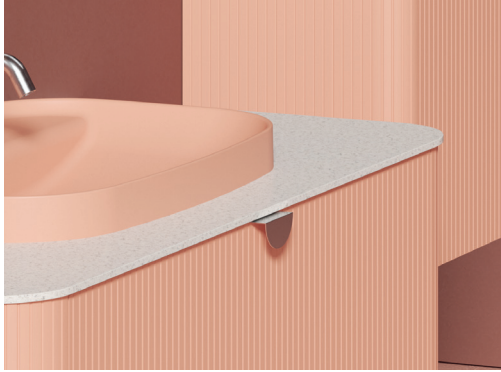

Yük Kapasitesi

Kolay Monte Edilebilir ve Ayarlanabilir Aski Elemanı

Yüksek kaliteli malzemesi, üstün Alman işçiliği ile dayanıklı ve uzun ömürlü Hettich askı aparatları, ayarlanabilir yapısı sayesinde montaj sırasın büyük kolaylık sağlıyor. 90 kiloluk taşıma kapasitesi sayesinde, geniş saklama hacimlerinde dahi güvenli kullanım sunuyor.

Hassas 3 boyutlu ayarlama
Yükseklik ayarı: ± 8 mm
Derinlik ayarı: maks. 25 mm
Yatay ayar: $\pm 7,5$ mm

*Taşıma kapasitesi 2 x 45 kg / Adet

+5 °C / +40 °C

Otomatik ve Yumuşak Kapanan Ödüllü Hettich Sensys Menteşeler

Almanya'da her iki dolaptan birinde tercih edilen Hettich Sensys menteşeler 35 derecelik açıdan kendi kendine otomatik ve yumuşak kapanma özellikleri sayesinde, küçük bir dokunuş ile sessiz ve güvenli kapanma sağlar. +5 °C ile +40 °C ısı aralığında tam fonksiyon çalışır. Şık görünümü, sessiz yapısı ve dayanıklılığı ile pek çok ödül alan tasarım Hettich Sensys menteşeler, mobilya iç donanımında sunduğu inovatif fayda ile ön plana çıkıyor.