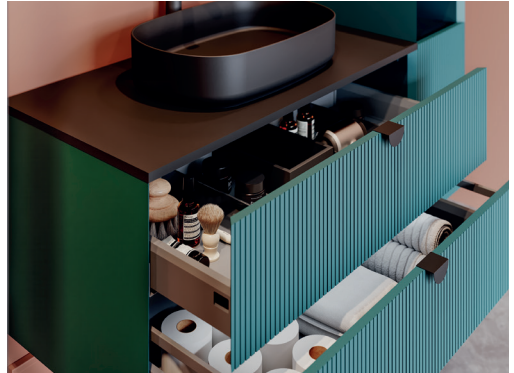

TEKNOLOJİK ÜSTÜNLÜKLER

Yıkabilir Anti-Bakteriyel Çekmece İçi Kaydırmaz Kaplama

Çekmece içlerinde kullandığımız kaydırmaz zemin kaplaması, şık görünümün yanı sıra, aç-kapa yaparken saklama alanındaki objelerin sabit kalmasını sağlayarak estetik ve fonksiyonel bir çözüm sunuyor.

Anti-bakteriyel özelliği ve çıkartılıp yıkatabilir olması sayesinde banyoda hijyen kalitesini yükseltiyor.

Tam Açılır, Yumuşak Kapanır Hettich - InnoTech Atira Çekmece Sistemi InnoTech Atira

Çift yanaklı çelik çekmece sistemi karakteristik tasarımı, 30kg yük kapasiteli dayanıklı yapısı ile kullanıcıya şık bir görüntü ve güven sunuyor. Silent System donanımlı Quadro çekmece rayları ile çekmeceler, tam açılır özelliği, yumuşak ve sessiz kapanan yapıları sayesinde banyoda maksimum konfor sunuyor.

Şık Görümlü Füme Cam Separatör ve Köşeli Gider Kapama

Çekmece içlerindeki füme cam separatörler ile, saklama alanlarına estetik bir düzen getirirken, antrasit renk köşeli gider kapama plastiği sayesinde, çekmece açıldığında karşılaşılan kötü görüntünün de önüne geçiyoruz. 4 mm incelikteki dayanıklı füme cam separatörler, çekmece içlerinde kişisel bakım ürünlerinin düzenli ve kolay erişilebilir olmasına olanak sunuyor.