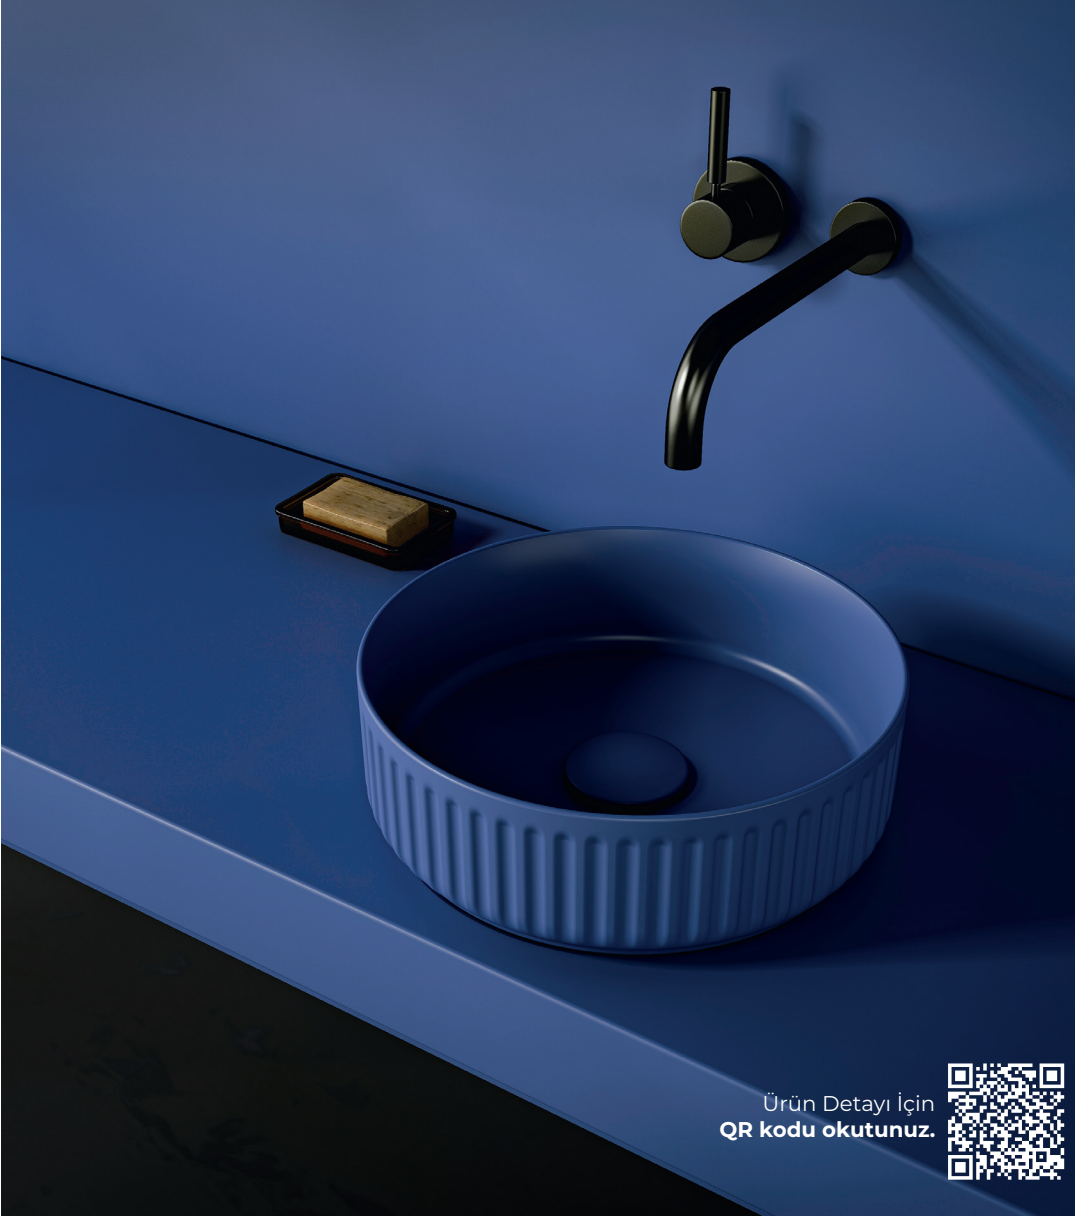

Artısan Editiyon

“Ion

Antik dönemlerin izlerini günümüz seramiğine yansıtan sütun görünümüyle Artisan Edition ION koleksiyonu özgün şıklığı banyolarla buluşturuyor.

Ürün Detayı İçin
QR kodu okutunuz.