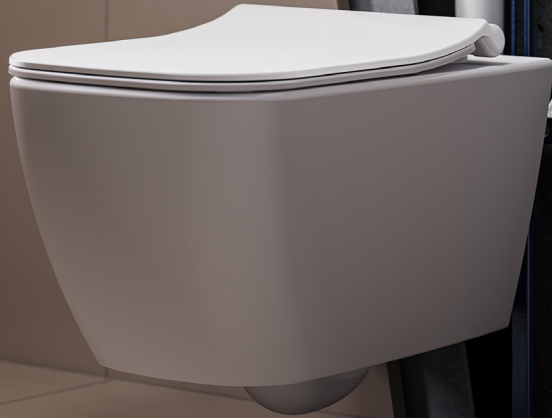

Fluidmaster. VA ALBERTONI

kiwa

Ürün Detayı İçin
QR kodu okutunuz.