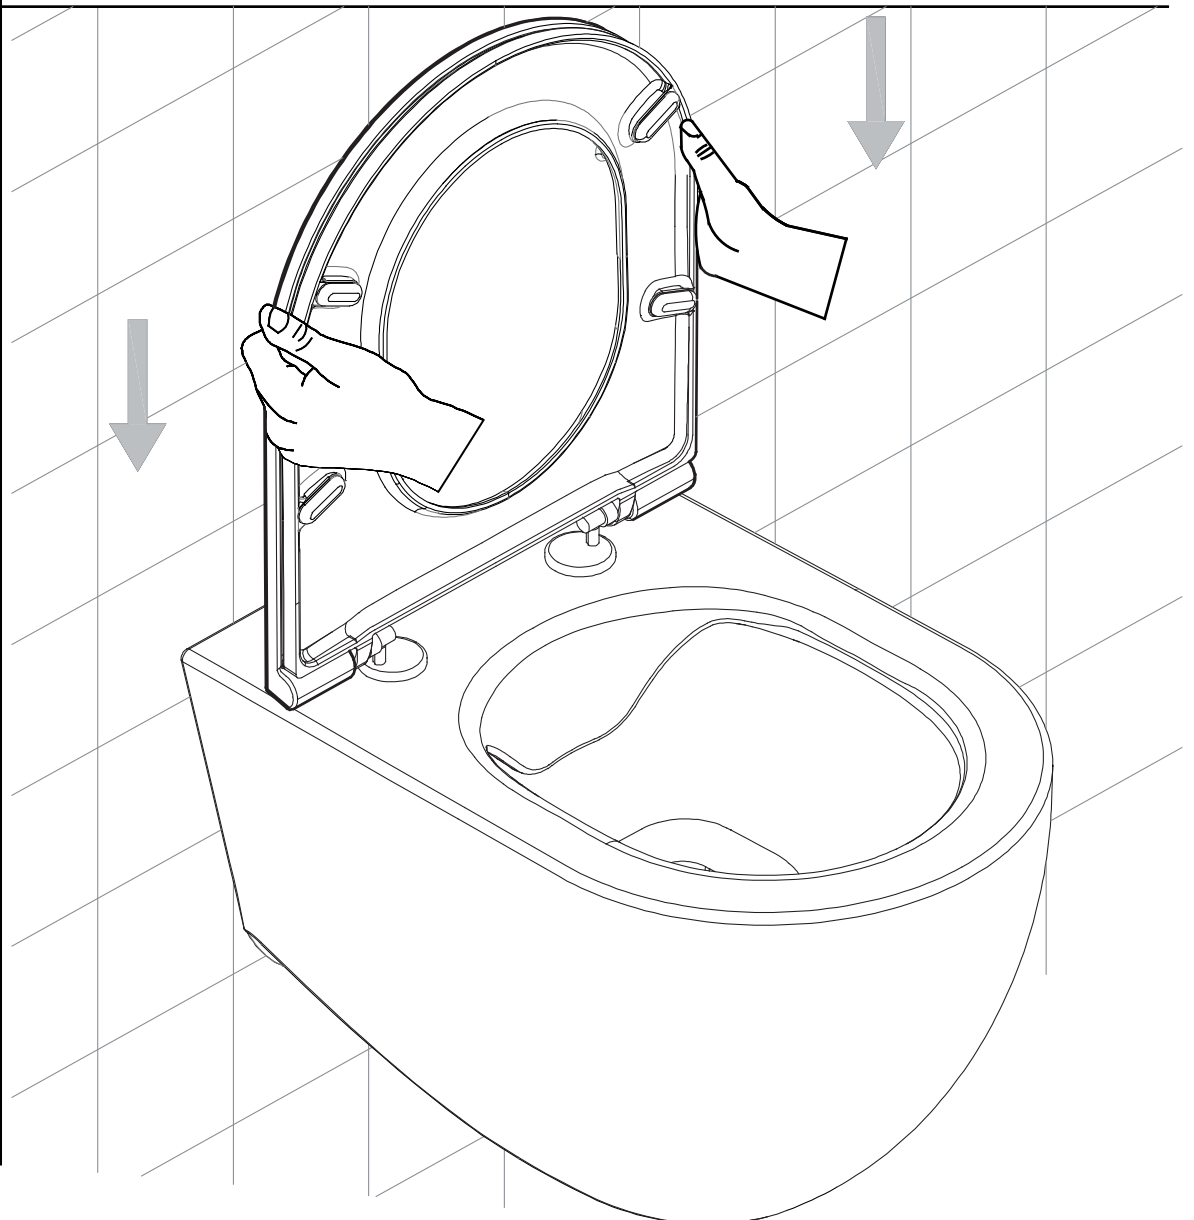

17

(10) x 1

EN Assembly
DE Installation

IT Montaggio
RUS Сборка

TR Montaj

18

- ⓔ Acid free silicone
- ⓔ Silicone privo di acidi
- ⓔ Säurefreies Silikon
- ⓔ нейтральный силикон
- ⓔ Asitsiz silikon

- ⓔ Drying time
- ⓔ Tempo di asciugatura
- ⓔ Trocknungszeit
- ⓔ Время высыхания
- ⓔ Kuruma süresi