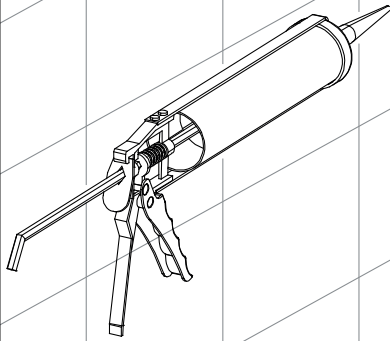

17

(10) x 1

EN Assembly
DE Installation

IT Montaggio
RUS Сборка

TR Montaj

18

- ⓔ Acid free silicone
- ⓔ Silicone privo di acidi
- ⓔ Säurefreies Silikon
- ⓔ нейтральный силикон
- ⓔ Asitsiz silikon

- ⓔ Drying time
- ⓔ Tempo di asciugatura
- ⓔ Trocknungszeit
- ⓔ Время высыхания
- ⓔ Kuruma süresi