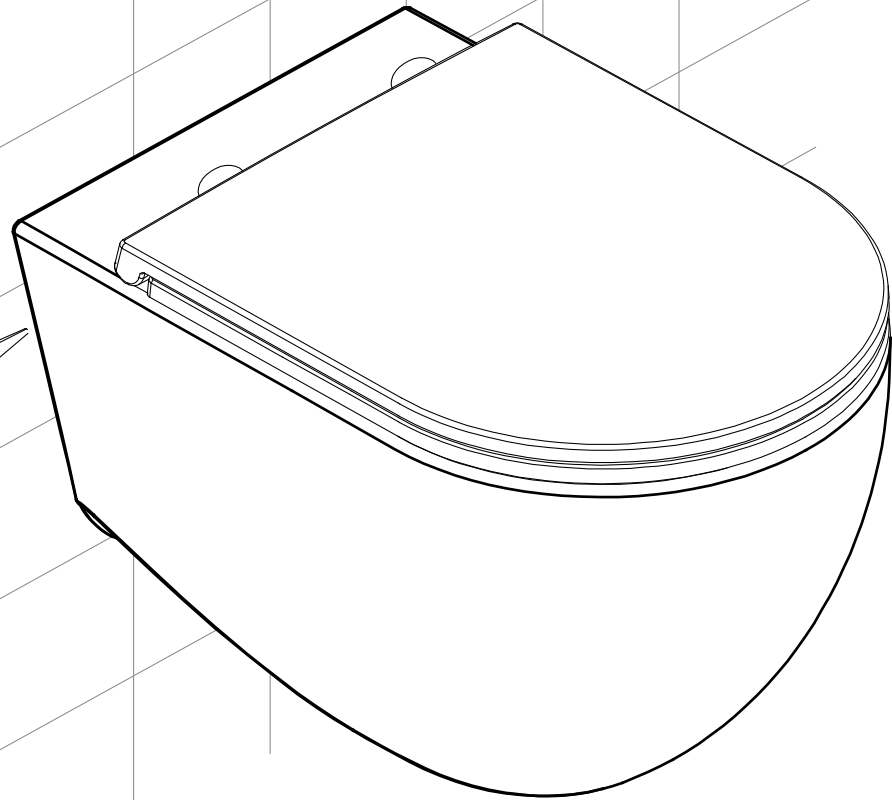

17

(10) x 1

EN Assembly
DE Installation

IT Montaggio
RUS Сборка

TR Montaj

18

- ⓔ Acid free silicone
- ⓔ Silicone privo di acidi
- ⓔ Säurefreies Silikon
- ⓔ нейтральный силикон
- ⓔ Asitsiz silikon

- ⓔ Drying time
- ⓔ Tempo di asciugatura
- ⓔ Trocknungszeit
- ⓔ Время высыхания
- ⓔ Kuruma süresi