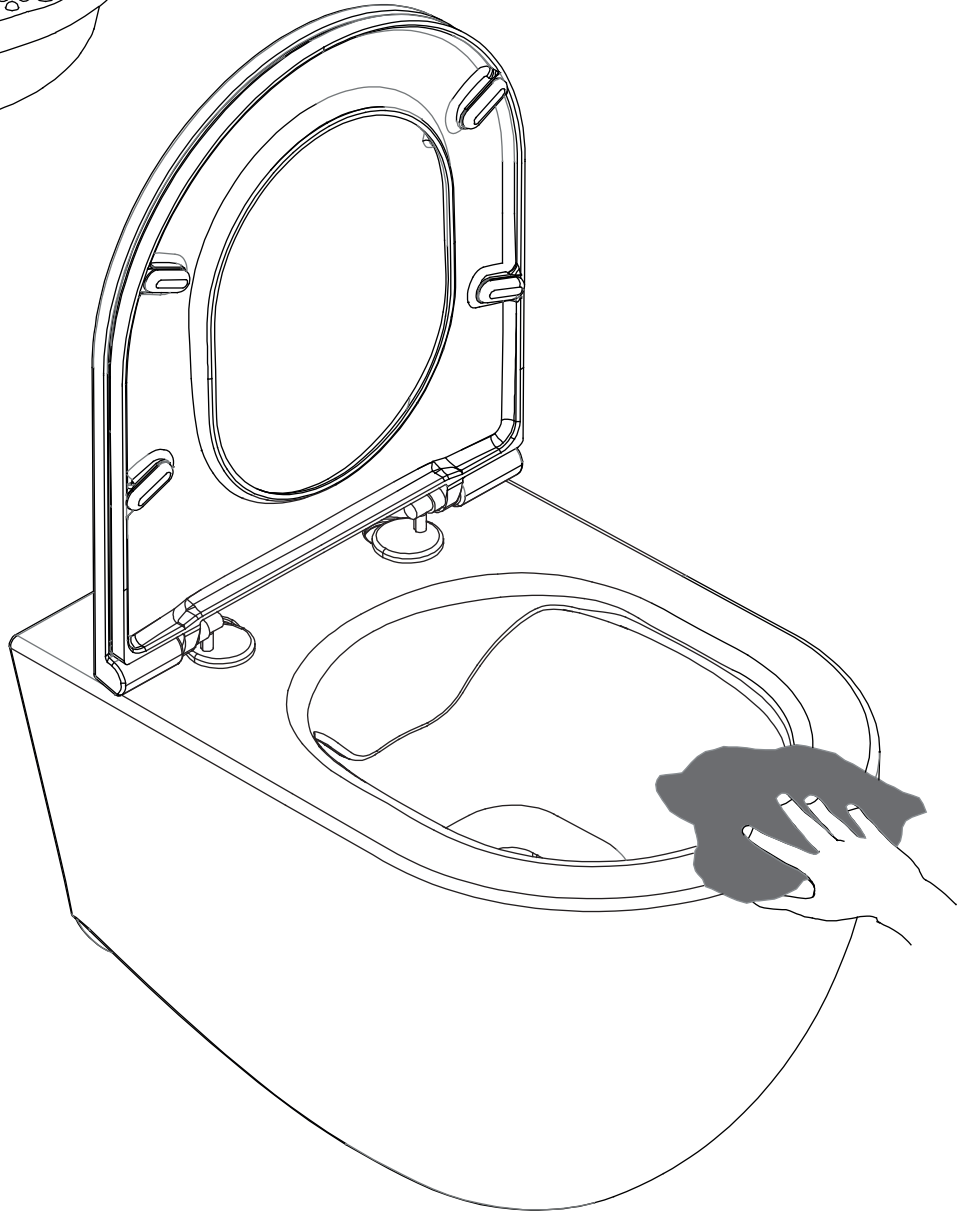

EN care
DE Pflege

IT cura
RUS работа

TR Bakım

01