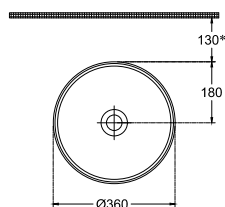

## Infinity Countertop Washbasin 36 cm

### Dimensions

360 x 360 mm

### Weight

5,8 kg