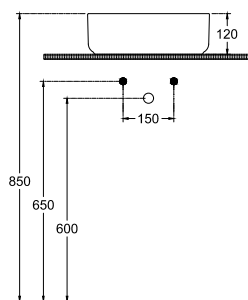

## Infinity Countertop Washbasin 36 cm

### Dimensions

360 x 360 mm

### Weight

5,8 kg