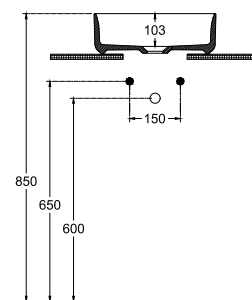

## Infinity Countertop Washbasin 36 cm

### Dimensions

360 x 360 mm

### Weight

5,8 kg