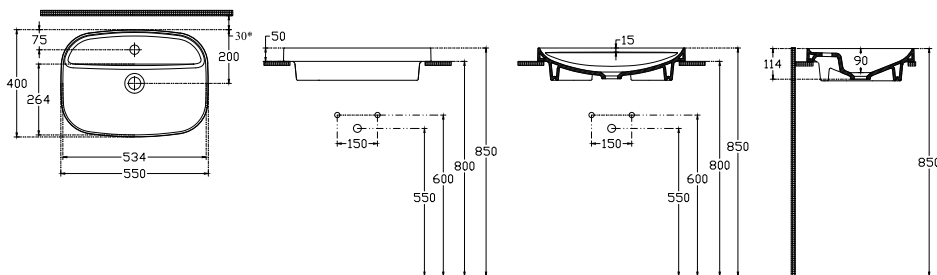

## Infinity Inset Washbasin 55 cm

### Dimensions

400 x 550 mm

### Weight

10 kg