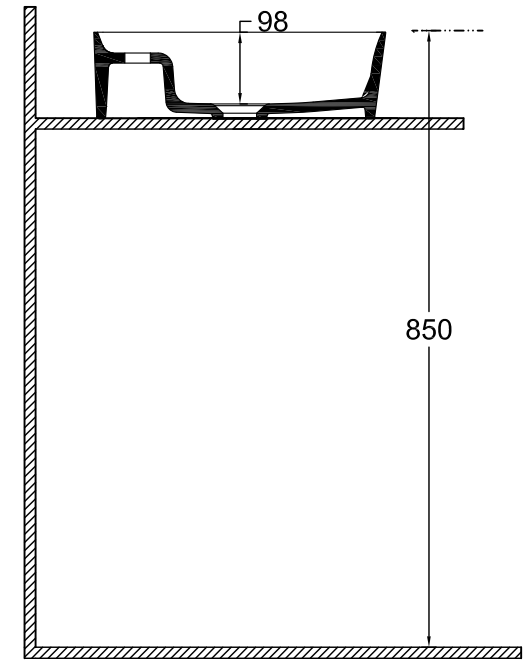

ISVEA

1962 ITALIA

TECHNICAL DRAWING / TEKNİK ÇİZİM

* 130 recommended dimensions

CODE / KOD : 10PE65065

DESCRIPTION / AÇIKLAMA : PEAK WASHBASIN 65x 40 cm / PEAK ÇANAK LAVOBO 65 x 40 cm

TOLERANCE / TOLERANS : 100 mm ± 1 %

A2305 AA	B(MIN)	B(MAX)
	615	680
K 0103 AA	B(MIN)	B(MAX)
	510	600