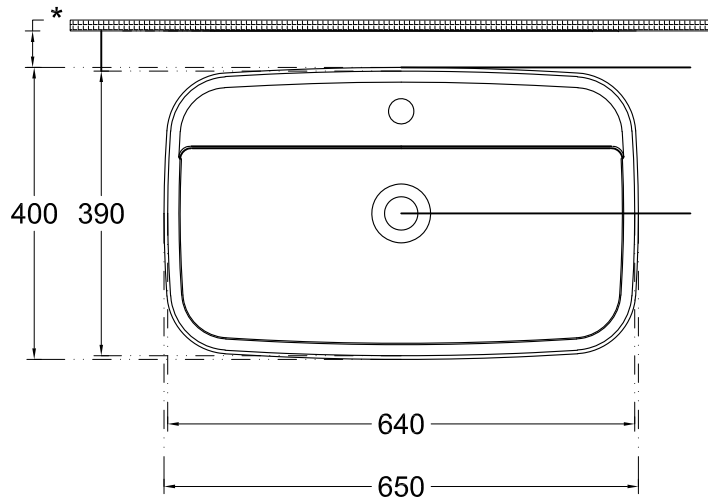

ISVEA

1962 ITALIA

TECHNICAL DRAWING / TEKNİK ÇİZİM

* 130 recommended dimensions

CODE / KOD : 10PE65065

DESCRIPTION / AÇIKLAMA : PEAK WASHBASIN 65x 40 cm / PEAK ÇANAK LAVOBO 65 x 40 cm

TOLERANCE / TOLERANS : 100 mm ± 1 %

A2305 AA	B(MIN)	B(MAX)
	615	680
K 0103 AA	B(MIN)	B(MAX)
	510	600