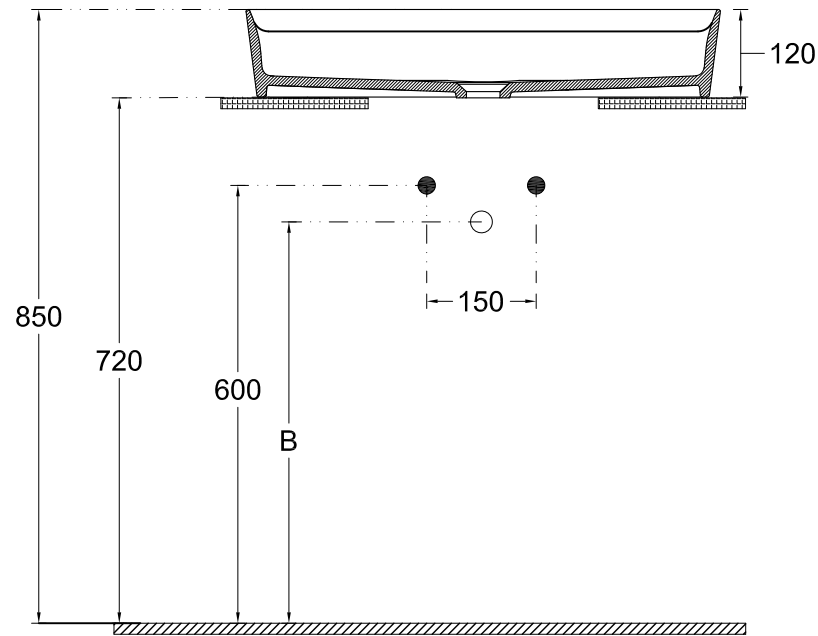

ISVEA

1962 ITALIA

TECHNICAL DRAWING / TEKNİK ÇİZİM

* 130 recommended dimensions

CODE / KOD : 10PE65065

DESCRIPTION / AÇIKLAMA : PEAK WASHBASIN 65x 40 cm / PEAK ÇANAK LAVOBO 65 x 40 cm

TOLERANCE / TOLERANS : 100 mm ± 1 %

A2305 AA	B(MIN)	B(MAX)
	615	680
K 0103 AA	B(MIN)	B(MAX)
	510	600