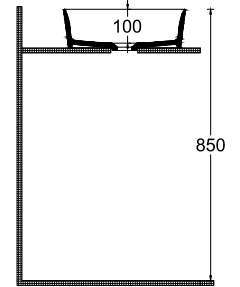

## PEAK Countertop Washbasin 60 cm

### Dimensions

600 x 380 mm

### Weight

10,3 kg