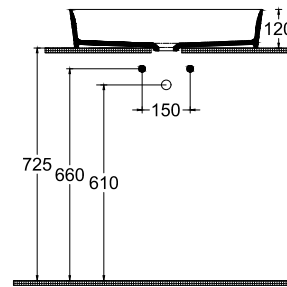

## PEAK Countertop Washbasin 60 cm

### Dimensions

600 x 380 mm

### Weight

10,3 kg