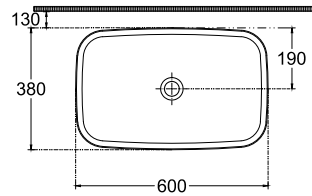

## PEAK Countertop Washbasin 60 cm

### Dimensions

600 x 380 mm

### Weight

10,3 kg