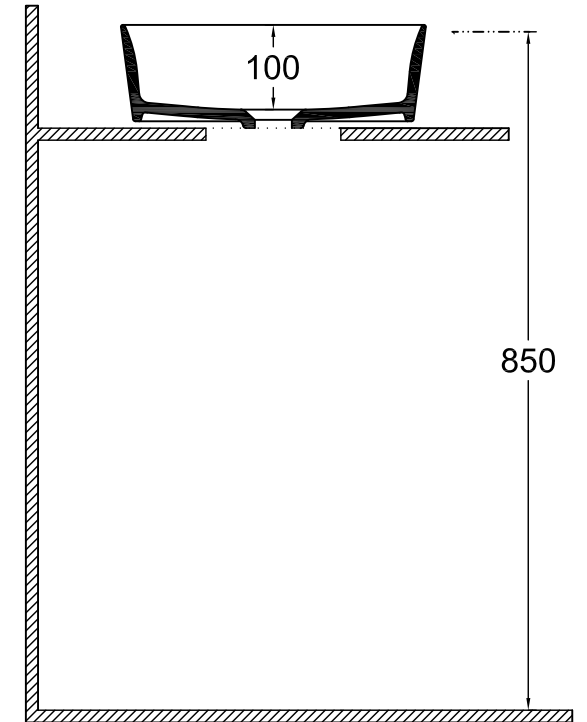

# ISVEA

1962 ITALIA

TECHNICAL DRAWING / TEKNİK  
ÇİZİM

\* 130 recommended dimensions

CODE / KOD : 10PE67060

DESCRIPTION / AÇIKLAMA : PEAK WASHBASIN 60 x 38 cm / PEAK ÇANAK LAVABO  
60 x 38 cm

TOLERANCE / TOLERANS : 100 mm  $\pm$  1 %

A2305 AA	B(MIN)	B(MAX)
	615	680
K 0103 AA	B(MIN)	B(MAX)
	510	600