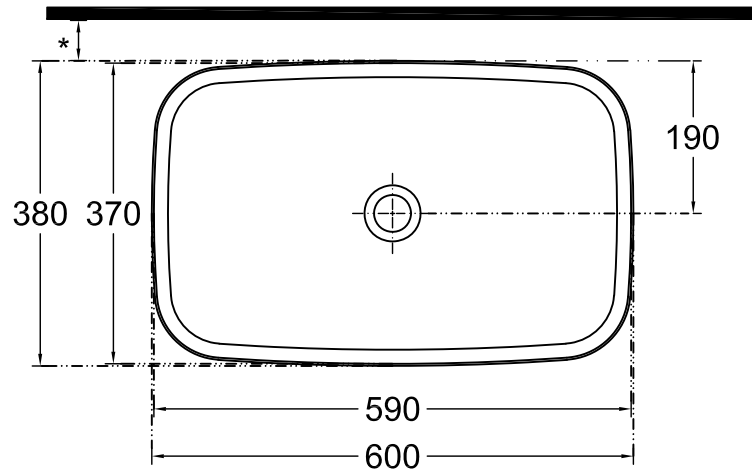

# ISVEA

1962 ITALIA

TECHNICAL DRAWING / TEKNİK  
ÇİZİM

\* 130 recommended dimensions

CODE / KOD : 10PE67060

DESCRIPTION / AÇIKLAMA : PEAK WASHBASIN 60 x 38 cm / PEAK ÇANAK LAVABO  
60 x 38 cm

TOLERANCE / TOLERANS : 100 mm  $\pm$  1 %

A2305 AA	B(MIN)	B(MAX)
	615	680
K 0103 AA	B(MIN)	B(MAX)
	510	600