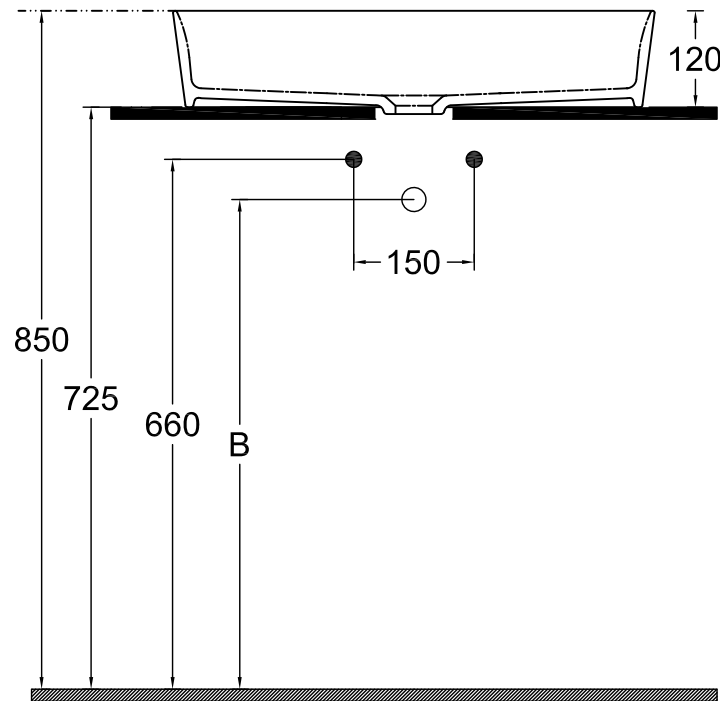

# ISVEA

1962 ITALIA

TECHNICAL DRAWING / TEKNİK  
ÇİZİM

\* 130 recommended dimensions

CODE / KOD : 10PE67060

DESCRIPTION / AÇIKLAMA : PEAK WASHBASIN 60 x 38 cm / PEAK ÇANAK LAVABO  
60 x 38 cm

TOLERANCE / TOLERANS : 100 mm  $\pm$  1 %

A2305 AA	B(MIN)	B(MAX)
	615	680
K 0103 AA	B(MIN)	B(MAX)
	510	600