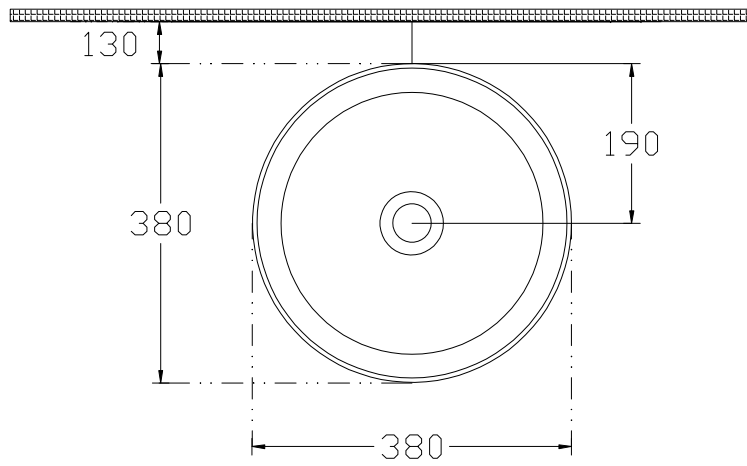

# ISVEA

1962 ITALIA

TECHNICAL DRAWING / TEKNİK ÇİZİM

\* 130 recommended dimensions

CODE / KOD : 10PE65038

DESCRIPTION / AÇIKLAMA : PEAK WASHBASIN 38 x 38 cm / PEAK ÇANAK LAVABO  
38 x 38 cm

TOLERANCE / TOLERANS : 100 mm ± 1 %

A 2305 AA	B (MIN.)	B (MAX.)
	615	680
K 0103 AA	B (MIN.)	B (MAX.)
	510	600