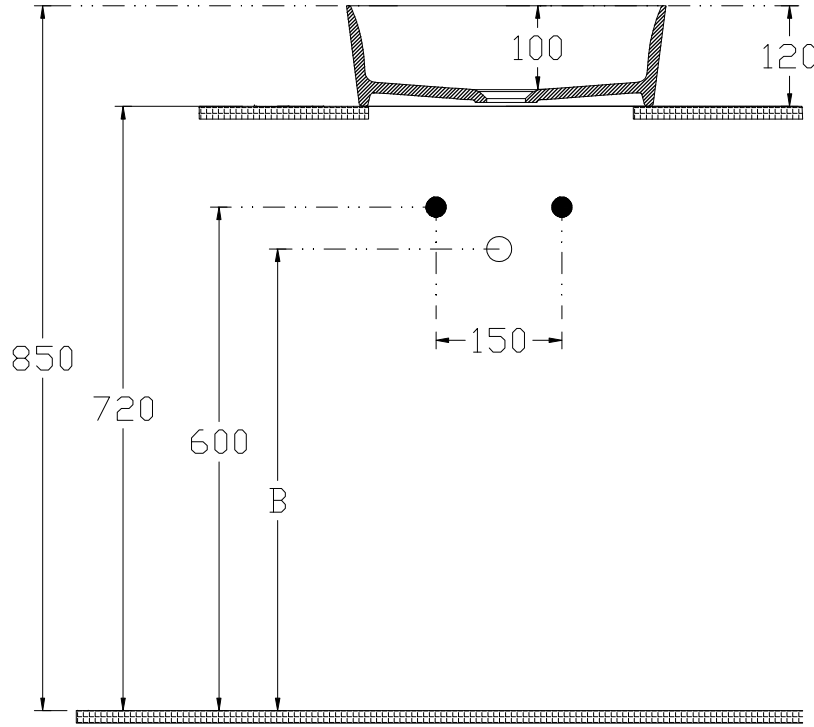

# ISVEA

1962 ITALIA

TECHNICAL DRAWING / TEKNİK ÇİZİM

\* 130 recommended dimensions

CODE / KOD : 10PE65038

DESCRIPTION / AÇIKLAMA : PEAK WASHBASIN 38 x 38 cm / PEAK ÇANAK LAVABO  
38 x 38 cm

TOLERANCE / TOLERANS : 100 mm ± 1 %

A 2305 AA	B (MIN.)	B (MAX.)
	615	680
K 0103 AA	B (MIN.)	B (MAX.)
	510	600