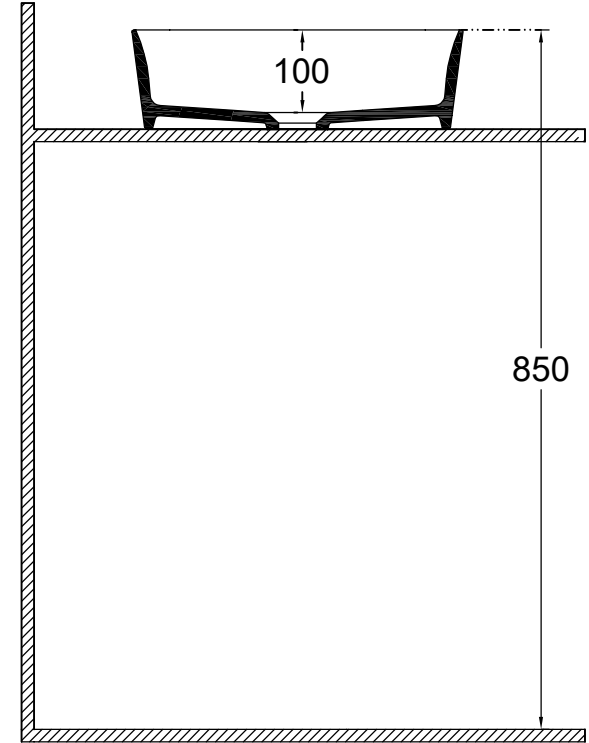

# ISVEA

1962 ITALIA

TECHNICAL DRAWING / TEKNİK ÇİZİM

\* 130 recommended dimensions

CODE / KOD : 10PE65038

DESCRIPTION / AÇIKLAMA : PEAK WASHBASIN 38 x 38 cm / PEAK ÇANAK LAVABO  
38 x 38 cm

TOLERANCE / TOLERANS : 100 mm ± 1 %

A 2305 AA	B (MIN.)	B (MAX.)
	615	680
K 0103 AA	B (MIN.)	B (MAX.)
	510	600