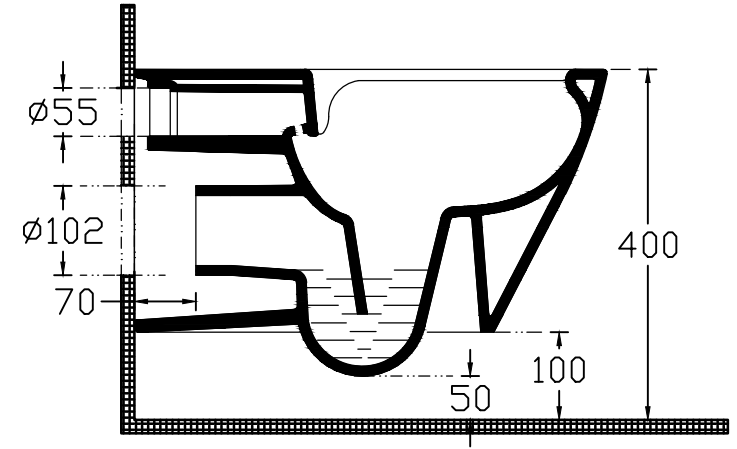

ISVEA

1962 ITALIA

TECHNICAL DRAWING / TEKNİK ÇİZİM

CODE / KOD : 10PLO2008SV

DESCRIPTION / AÇIKLAMA : PURITA 54 cm CLEARIM PLUS WALL HUNG CLOSET / PURİTA 54 cm CLEARIM PLUS ASMA KLOZET

TOLERANCE / TOLERANS : 100 mm ± 1 %