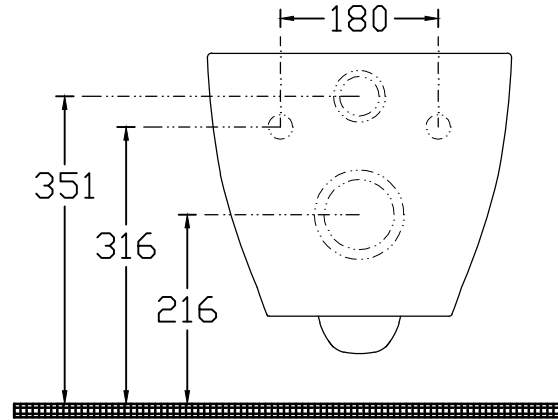

ISVEA

1962 ITALIA

TECHNICAL DRAWING / TEKNİK ÇİZİM

CODE / KOD : 10PLO2008SV

DESCRIPTION / AÇIKLAMA : PURITA 54 cm CLEARIM PLUS WALL HUNG CLOSET / PURİTA 54 cm CLEARIM PLUS ASMA KLOZET

TOLERANCE / TOLERANS : 100 mm ± 1 %