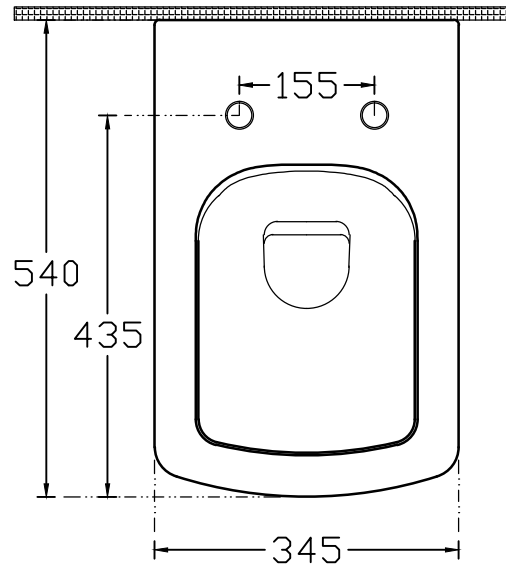

ISVEA

1962 ITALIA

TECHNICAL DRAWING / TEKNİK ÇİZİM

CODE / KOD : 10PLO2008SV

DESCRIPTION / AÇIKLAMA : PURITA 54 cm CLEARIM PLUS WALL HUNG CLOSET / PURİTA 54 cm CLEARIM PLUS ASMA KLOZET

TOLERANCE / TOLERANS : 100 mm ± 1 %