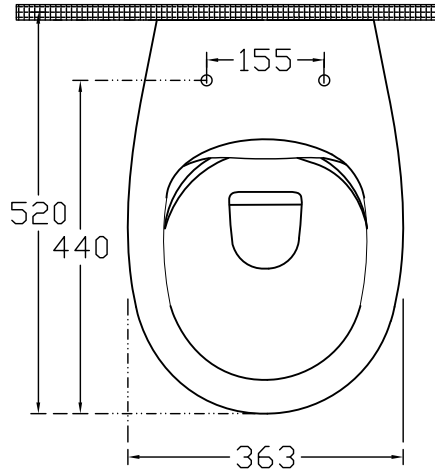

# ISVEA

1962 ITALIA

TECHNICAL DRAWING /  
TEKNİK ÇİZİM

CODE / KOD : 10SM10004SV

DESCRIPTION / AÇIKLAMA : SENTIMENTI NEO BACK TO WALL SINGLE  
CLOSET / SENTIMENTI NEO DUVARA SIFIR TEK KLOZET