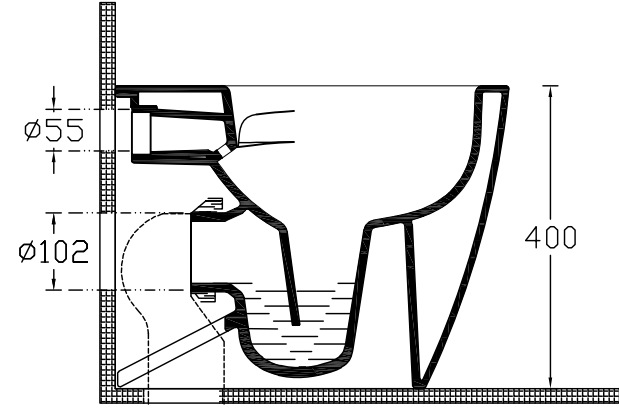

# ISVEA

1962 ITALIA

TECHNICAL DRAWING /  
TEKNİK ÇİZİM

CODE / KOD : 10SM10004SV

DESCRIPTION / AÇIKLAMA : SENTIMENTI NEO BACK TO WALL SINGLE  
CLOSET / SENTIMENTI NEO DUVARA SIFIR TEK KLOZET