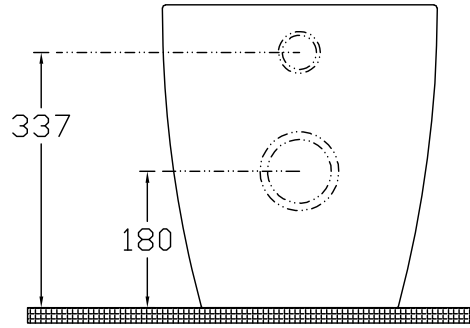

# ISVEA

1962 ITALIA

TECHNICAL DRAWING /  
TEKNİK ÇİZİM

CODE / KOD : 10SM10004SV

DESCRIPTION / AÇIKLAMA : SENTIMENTI NEO BACK TO WALL SINGLE  
CLOSET / SENTIMENTI NEO DUVARA SIFIR TEK KLOZET