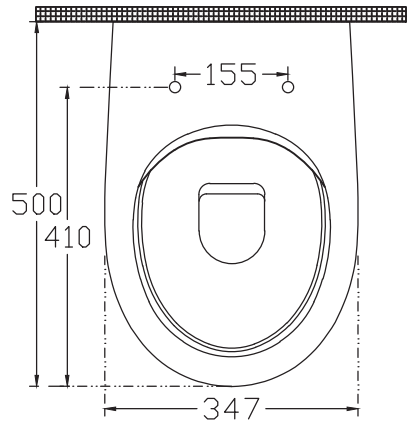

ISVEA

1962 ITALIA

TECHNICAL DRAWING / TEKNİK ÇİZİM

CODE / KOD : 10AB10002SV

DESCRIPTION / AÇIKLAMA : ABSOLUTE BACK TO WALL SINGLE CLOSET / ABSOLUTE DUVARA SIFIR TEK KLOZET

TOLERANCE / TOLERANS : 100 mm \pm 1 %