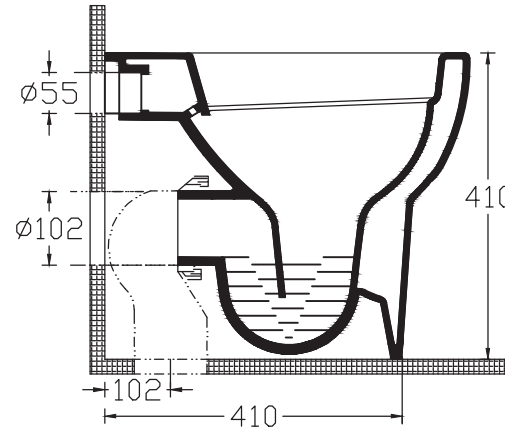

ISVEA

1962 ITALIA

TECHNICAL DRAWING / TEKNİK ÇİZİM

CODE / KOD : 10AB10002SV

DESCRIPTION / AÇIKLAMA : ABSOLUTE BACK TO WALL SINGLE CLOSET / ABSOLUTE DUVARA SIFIR TEK KLOZET

TOLERANCE / TOLERANS : 100 mm \pm 1 %