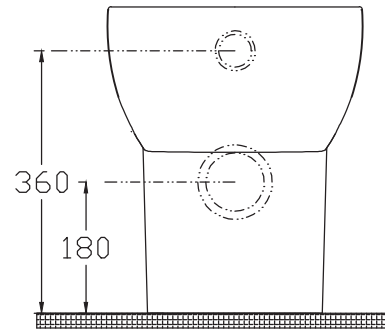

ISVEA

1962 ITALIA

TECHNICAL DRAWING / TEKNİK ÇİZİM

CODE / KOD : 10AB10002SV

DESCRIPTION / AÇIKLAMA : ABSOLUTE BACK TO WALL SINGLE CLOSET / ABSOLUTE DUVARA SIFIR TEK KLOZET

TOLERANCE / TOLERANS : 100 mm \pm 1 %