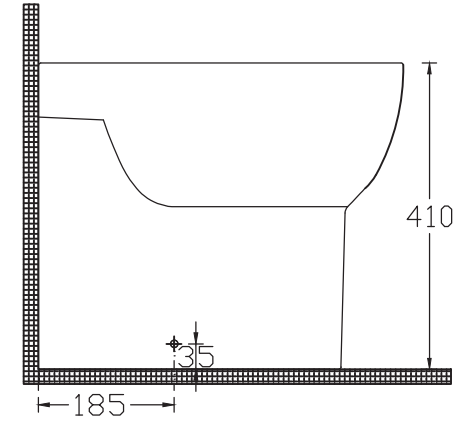

ISVEA

1962 ITALIA

TECHNICAL DRAWING / TEKNİK ÇİZİM

CODE / KOD : 10AB10002SV

DESCRIPTION / AÇIKLAMA : ABSOLUTE BACK TO WALL SINGLE CLOSET / ABSOLUTE DUVARA SIFIR TEK KLOZET

TOLERANCE / TOLERANS : 100 mm \pm 1 %