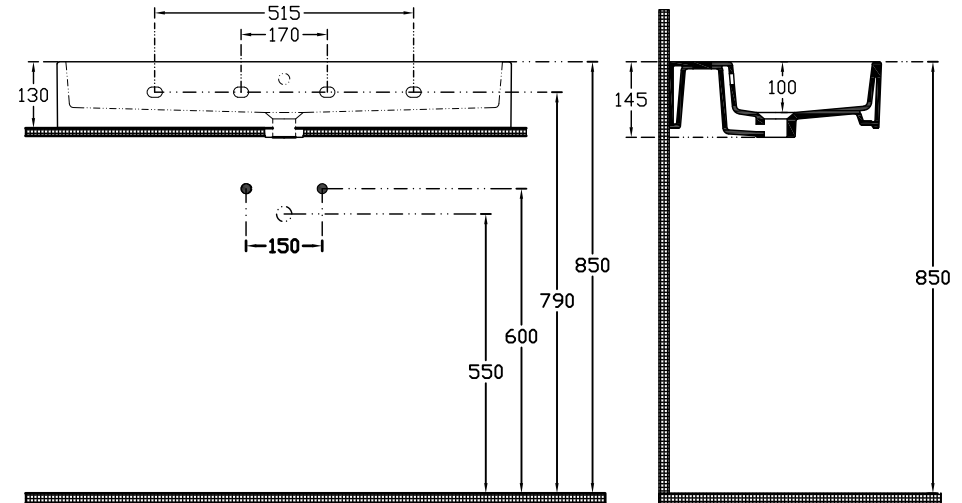

ISVEA

1962 ITALIA

TECHNICAL DRAWING / TEKNİK ÇİZİM

CODE / KOD : 10PL50090SV

DESCRIPTION / AÇIKLAMA : PURITA WASHBASIN 90 x 42 cm / PURITA LAVABO 90 x 42 cm

TOLERANCE / TOLERANS : 100 mm ± 1 %