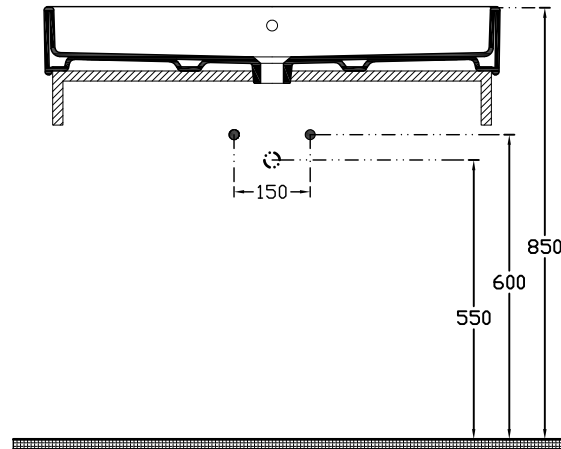

ISVEA

1962 ITALIA

TECHNICAL DRAWING / TEKNİK ÇİZİM

CODE / KOD : 10PL50090SV

DESCRIPTION / AÇIKLAMA : PURITA WASHBASIN 90 x 42 cm / PURITA LAVABO 90 x 42 cm

TOLERANCE / TOLERANS : 100 mm ± 1 %