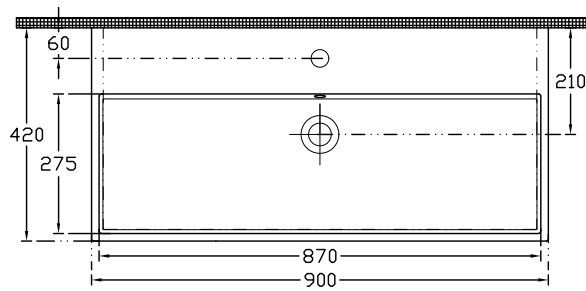

ISVEA

1962 ITALIA

TECHNICAL DRAWING / TEKNİK ÇİZİM

CODE / KOD : 10PL50090SV

DESCRIPTION / AÇIKLAMA : PURITA WASHBASIN 90 x 42 cm / PURITA LAVABO 90 x 42 cm

TOLERANCE / TOLERANS : 100 mm ± 1 %