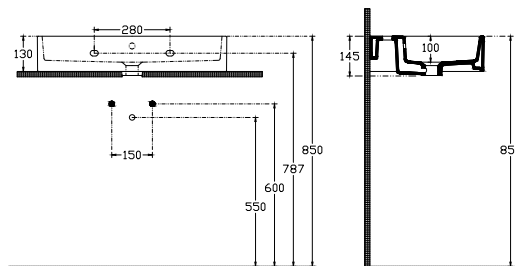

## Purita Countertop Washbasin 70 cm

### Dimensions

700 x 420 mm

### Weight

18,2 kg