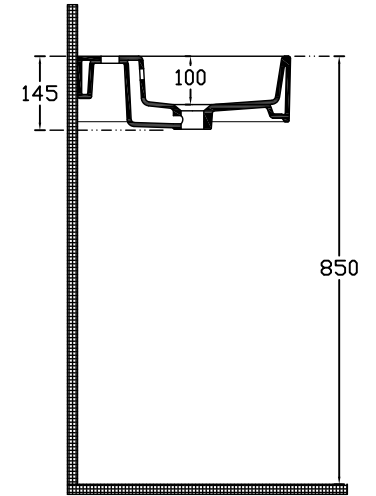

# ISVEA

1962 ITALIA

TECHNICAL DRAWING / TEKNİK ÇİZİM

CODE / KOD : 10PL50070SV

DESCRIPTION / AÇIKLAMA : PURITA SHARP BASIN 70 x 42 cm / PURITA LAVABO 70 x 42 cm

TOLERANCE / TOLERANS : 100 mm ± 1 %