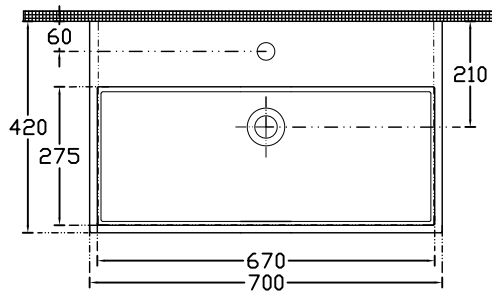

# ISVEA

1962 ITALIA

TECHNICAL DRAWING / TEKNİK ÇİZİM

CODE / KOD : 10PL50070SV

DESCRIPTION / AÇIKLAMA : PURITA SHARP BASIN 70 x 42 cm / PURITA LAVABO 70 x 42 cm

TOLERANCE / TOLERANS : 100 mm ± 1 %