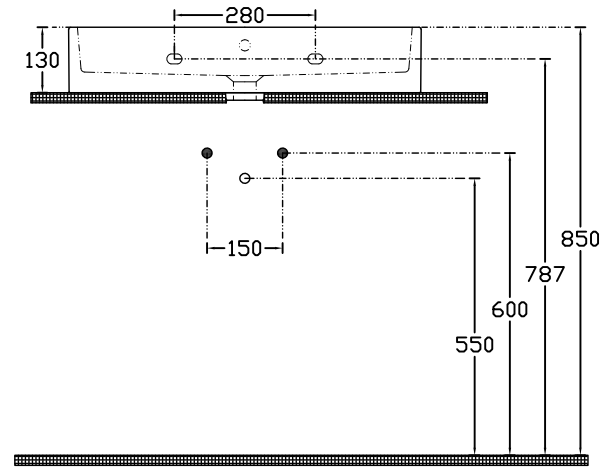

# ISVEA

1962 ITALIA

TECHNICAL DRAWING / TEKNİK ÇİZİM

CODE / KOD : 10PL50070SV

DESCRIPTION / AÇIKLAMA : PURITA SHARP BASIN 70 x 42 cm / PURITA LAVABO 70 x 42 cm

TOLERANCE / TOLERANS : 100 mm ± 1 %