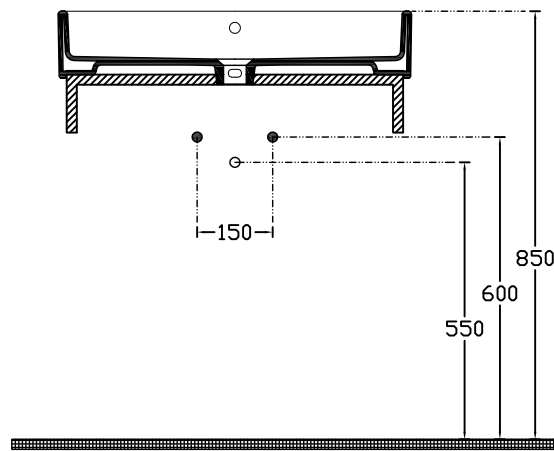

# ISVEA

1962 ITALIA

TECHNICAL DRAWING / TEKNİK ÇİZİM

CODE / KOD : 10PL50070SV

DESCRIPTION / AÇIKLAMA : PURITA SHARP BASIN 70 x 42 cm / PURITA LAVABO 70 x 42 cm

TOLERANCE / TOLERANS : 100 mm ± 1 %