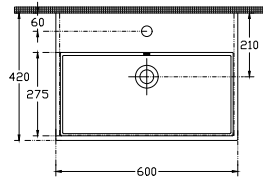

## Purita Countertop Washbasin 60 cm

### Dimensions

600 x 420 mm