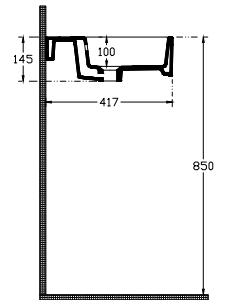

## Purita Countertop Washbasin 60 cm

### Dimensions

600 x 420 mm