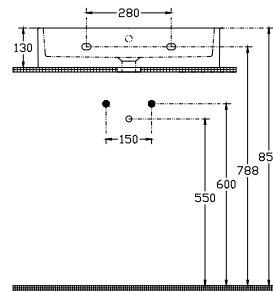

## Purita Countertop Washbasin 60 cm

### Dimensions

600 x 420 mm

### Weight

### Product Code

10PL50060