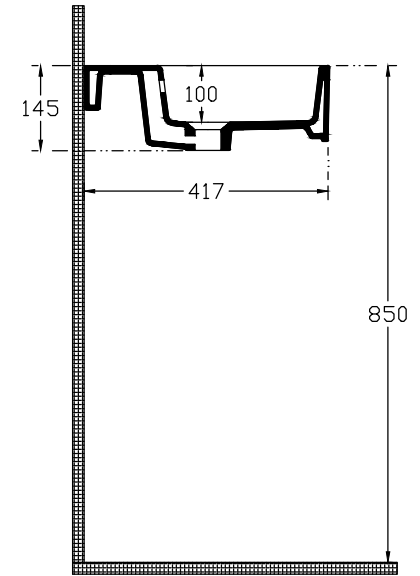

ISVEA

1962 ITALIA

TECHNICAL DRAWING / TEKNİK ÇİZİM

CODE / KOD : 10PL50060SV

DESCRIPTION / AÇIKLAMA : PURITA SHARP BASIN 60 x 42 cm / PURITA LAVABO 60 x 42 cm

TOLERANCE / TOLERANS : 100 mm ± 1 %