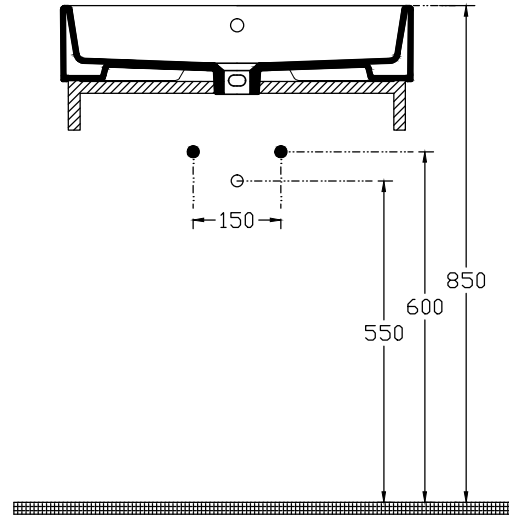

ISVEA

1962 ITALIA

TECHNICAL DRAWING / TEKNİK ÇİZİM

CODE / KOD : 10PL50060SV

DESCRIPTION / AÇIKLAMA : PURITA SHARP BASIN 60 x 42 cm / PURITA LAVABO 60 x 42 cm

TOLERANCE / TOLERANS : 100 mm ± 1 %