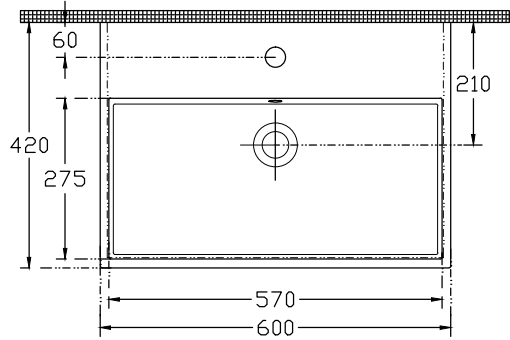

ISVEA

1962 ITALIA

TECHNICAL DRAWING / TEKNİK ÇİZİM

CODE / KOD : 10PL50060SV

DESCRIPTION / AÇIKLAMA : PURITA SHARP BASIN 60 x 42 cm / PURITA LAVABO 60 x 42 cm

TOLERANCE / TOLERANS : 100 mm ± 1 %