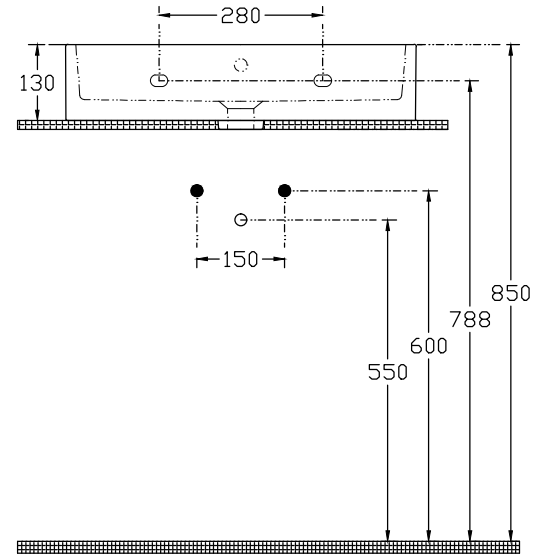

ISVEA

1962 ITALIA

TECHNICAL DRAWING / TEKNİK ÇİZİM

CODE / KOD : 10PL50060SV

DESCRIPTION / AÇIKLAMA : PURITA SHARP BASIN 60 x 42 cm / PURITA LAVABO 60 x 42 cm

TOLERANCE / TOLERANS : 100 mm ± 1 %