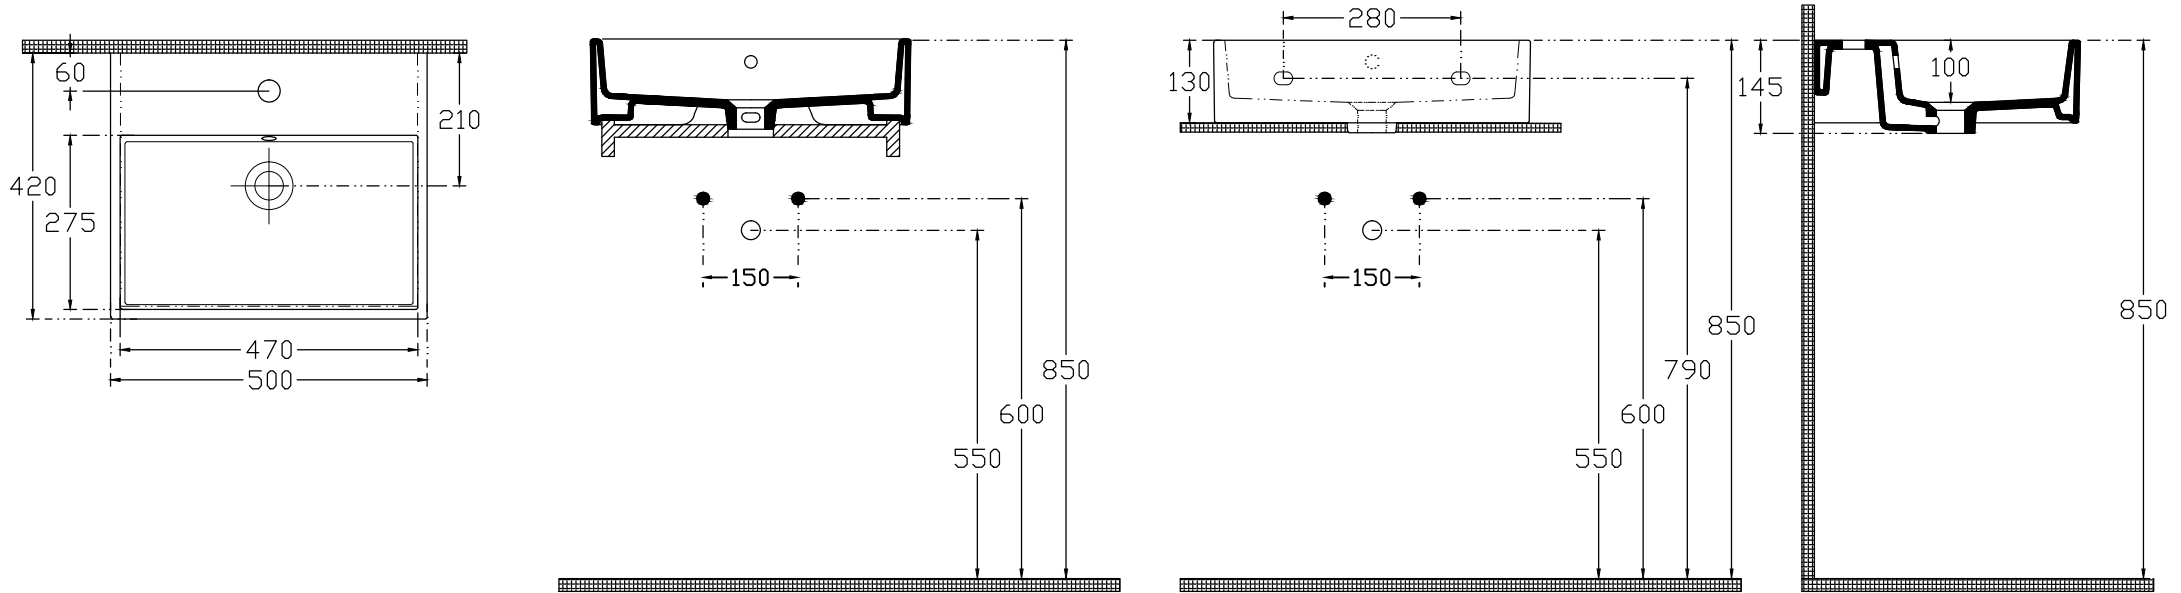

# ISVEA

1962 ITALIA

TECHNICAL DRAWING / TEKNİK ÇİZİM

CODE / KOD : 10PL50050SV

DESCRIPTION / AÇIKLAMA : PURITA SHARP BASIN 50 x 42 cm / PURITA LAVABO 50 x 42 cm

TOLERANCE / TOLERANS : 100 mm ± 1 %