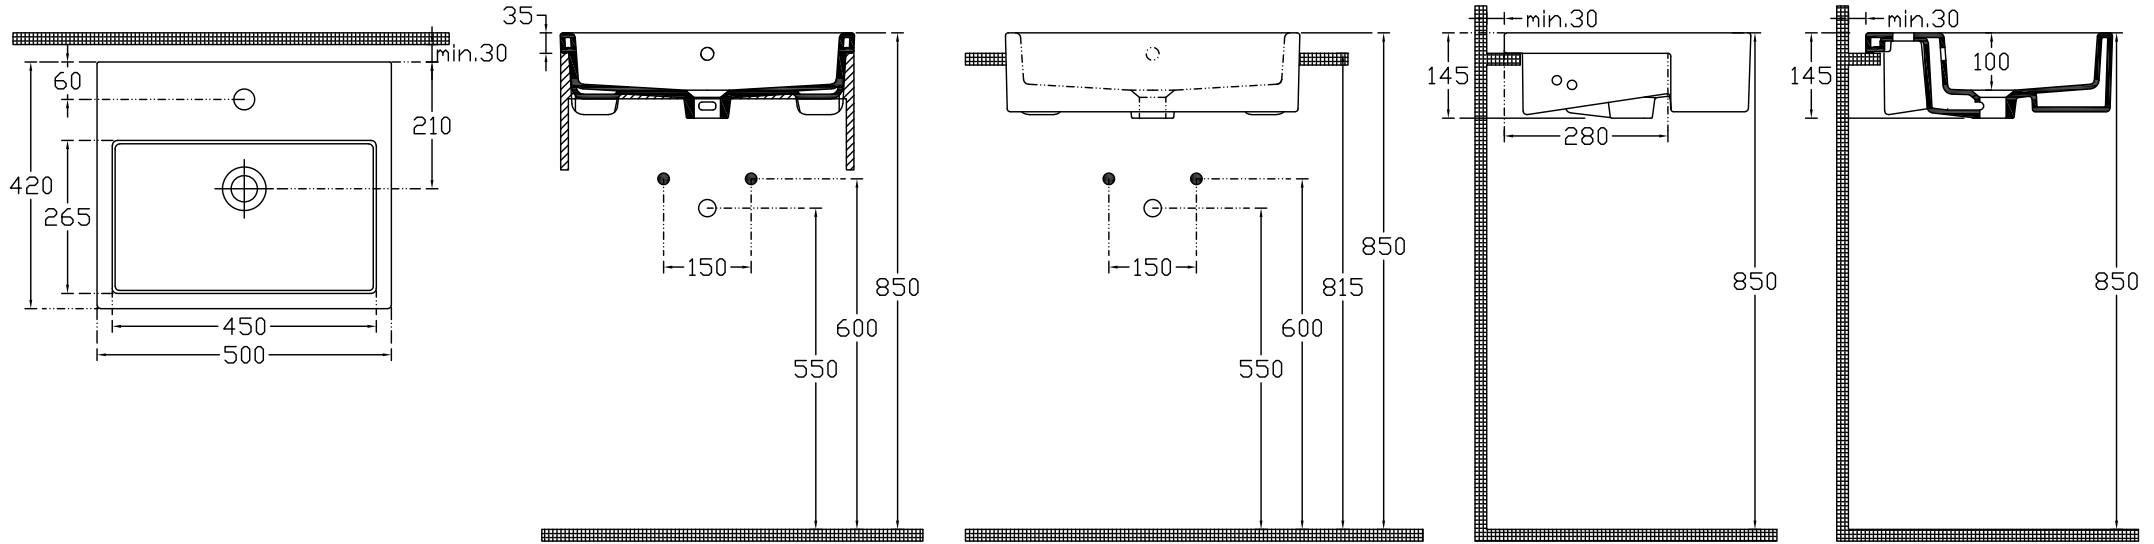

ISVEA

1962 ITALIA

TECHNICAL DRAWING / TEKNİK ÇİZİM

CODE / KOD : 10PL52050

DESCRIPTION / AÇIKLAMA : PURITA SHARP SEMİ COUNTER BASIN 50 x 42 cm / PURITA YARIM TEZGAH ÜSTÜ LAVABO 50 x 42 cm

TOLERANCE / TOLERANS : 100 mm ± 1 %