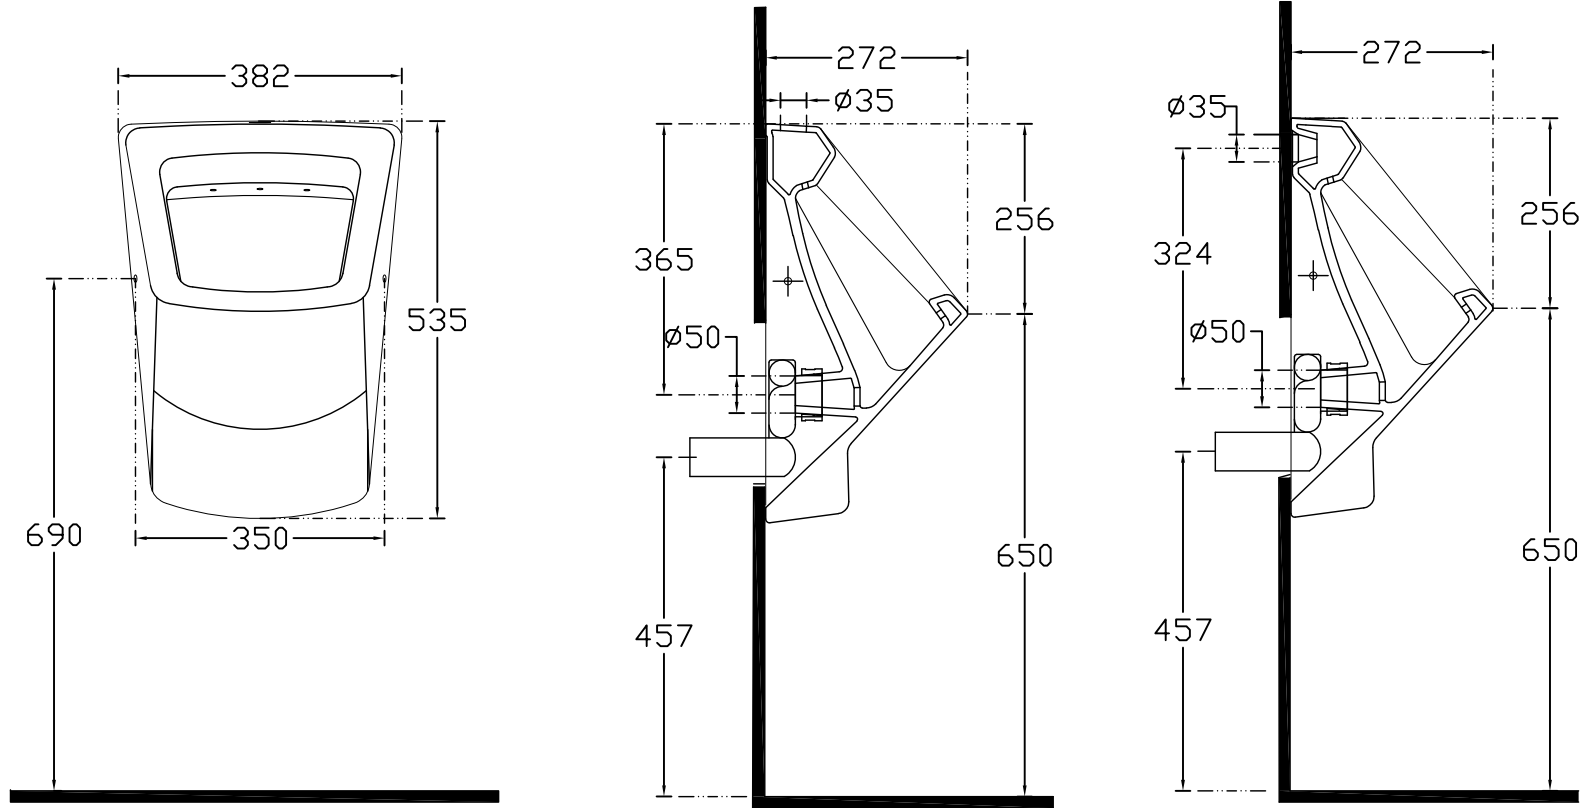

ISVEA

1962 ITALIA

TECHNICAL DRAWING /
TEKNİK ÇİZİM

CODE / KOD : 10PL92002SV

DESCRIPTION / AÇIKLAMA : PURITA URINAL / PURITA PİSUVAR

TOLERANCE / TOLERANS : 100 mm \pm 1 %