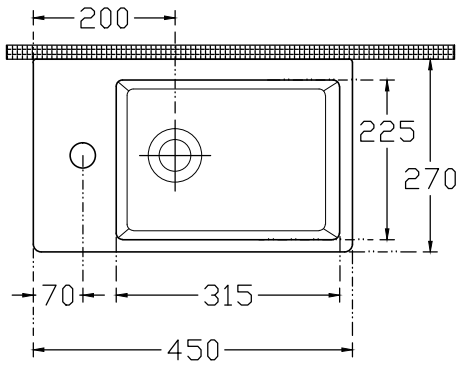

# ISVEA

1962 ITALIA

TECHNICAL DRAWING / TEKNİK ÇİZİM

CODE / KOD : 10PL50045SV

DESCRIPTION / AÇIKLAMA : PURITA WASHBASIN 45 x 27 cm / PURITA LAVABO 45 x 27 cm

TOLERANCE / TOLERANS : 100 mm ± 1 %