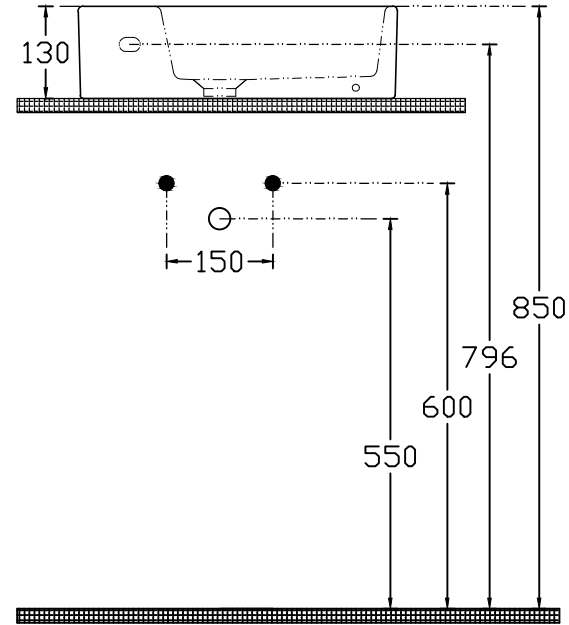

# ISVEA

1962 ITALIA

TECHNICAL DRAWING / TEKNİK ÇİZİM

CODE / KOD : 10PL50045SV

DESCRIPTION / AÇIKLAMA : PURITA WASHBASIN 45 x 27 cm / PURITA LAVABO 45 x 27 cm

TOLERANCE / TOLERANS : 100 mm ± 1 %