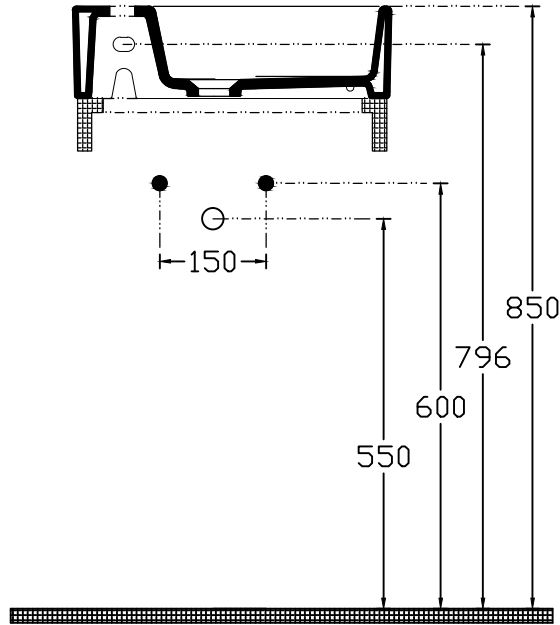

# ISVEA

1962 ITALIA

TECHNICAL DRAWING / TEKNİK ÇİZİM

CODE / KOD : 10PL50045SV

DESCRIPTION / AÇIKLAMA : PURITA WASHBASIN 45 x 27 cm / PURITA LAVABO 45 x 27 cm

TOLERANCE / TOLERANS : 100 mm ± 1 %