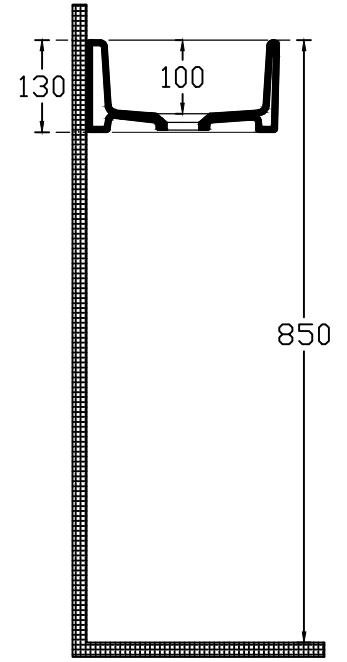

# ISVEA

1962 ITALIA

TECHNICAL DRAWING / TEKNİK ÇİZİM

CODE / KOD : 10PL50045SV

DESCRIPTION / AÇIKLAMA : PURITA WASHBASIN 45 x 27 cm / PURITA LAVABO 45 x 27 cm

TOLERANCE / TOLERANS : 100 mm ± 1 %