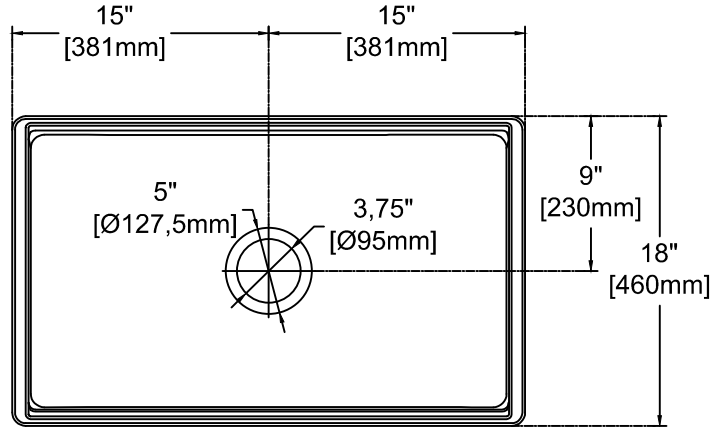

ISVEA

1962 ITALIA

TECHNICAL DRAWING /TEKNIK ÇİZİM

CODE / KOD : 10RV81076

SIZE :30x18 inç

762 x 460 mm

DESCRIPTION / AÇIKLAMA :Ravenna 30"

TOLERANCE / TOLERANS : 100 mm ± 1 %