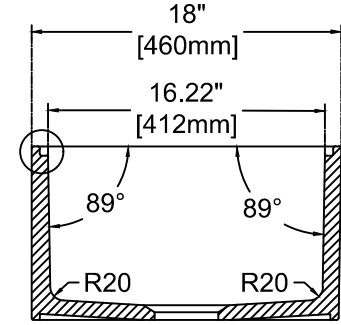

ISVEA

1962 ITALIA

TECHNICAL DRAWING /TEKNIK ÇİZİM

CODE / KOD : 10RV81076

SIZE :30x18 inç

762 x 460 mm

DESCRIPTION / AÇIKLAMA :Ravenna 30"

TOLERANCE / TOLERANS : 100 mm ± 1 %