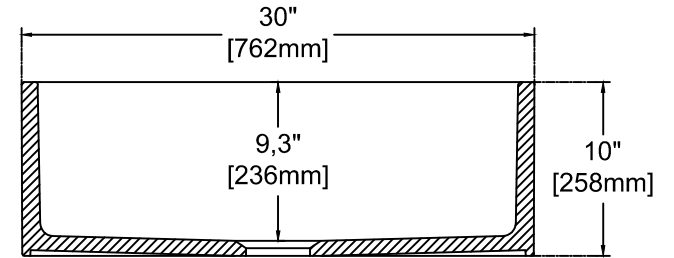

ISVEA

1962 ITALIA

TECHNICAL DRAWING /TEKNIK ÇİZİM

CODE / KOD : 10RV81076

SIZE :30x18 inç

762 x 460 mm

DESCRIPTION / AÇIKLAMA :Ravenna 30"

TOLERANCE / TOLERANS : 100 mm ± 1 %