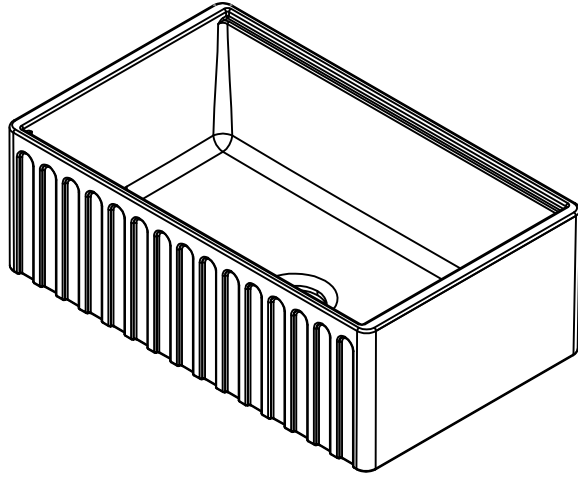

ISVEA

1962 ITALIA

TECHNICAL DRAWING /TEKNIK ÇİZİM

CODE / KOD : 10RV81076

SIZE :30x18 inç

762 x 460 mm

DESCRIPTION / AÇIKLAMA :Ravenna 30"

TOLERANCE / TOLERANS : 100 mm ± 1 %