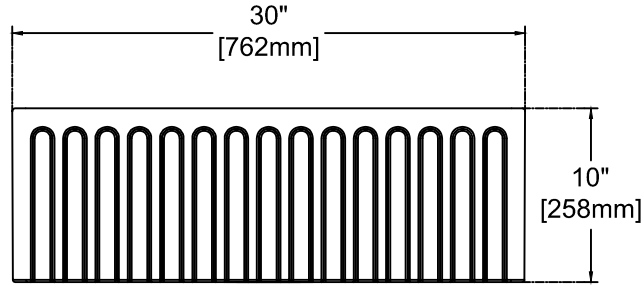

ISVEA

1962 ITALIA

TECHNICAL DRAWING /TEKNIK ÇİZİM

CODE / KOD : 10RV81076

SIZE :30x18 inç

762 x 460 mm

DESCRIPTION / AÇIKLAMA :Ravenna 30"

TOLERANCE / TOLERANS : 100 mm ± 1 %