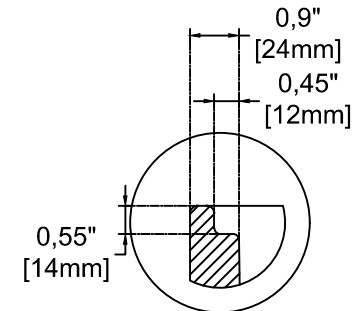

ISVEA

1962 ITALIA

TECHNICAL DRAWING /TEKNIK ÇİZİM

CODE / KOD : 10RV81076

SIZE :30x18 inç

762 x 460 mm

DESCRIPTION / AÇIKLAMA :Ravenna 30"

TOLERANCE / TOLERANS : 100 mm ± 1 %