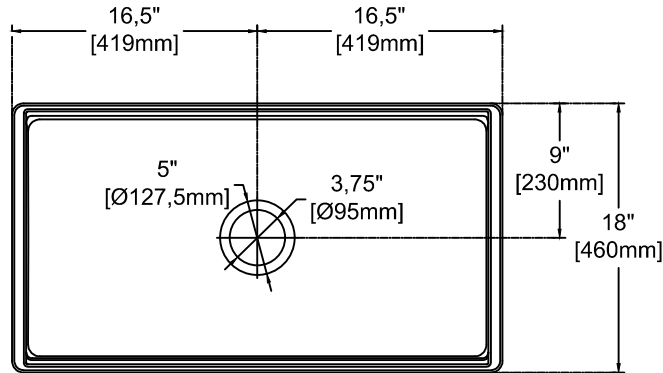

# ISVEA

1962 ITALIA

TECHNICAL DRAWING /TEKNIK ÇİZİM

CODE / KOD : 10RV81084

SIZE :33x18 inç

838 x 460 mm

DESCRIPTION / AÇIKLAMA :Ravenna 33"

TOLERANCE / TOLERANS : 100 mm ± 1 %