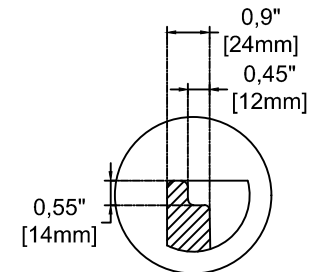

# ISVEA

1962 ITALIA

TECHNICAL DRAWING /TEKNIK ÇİZİM

CODE / KOD : 10RV81084

SIZE :33x18 inç

838 x 460 mm

DESCRIPTION / AÇIKLAMA :Ravenna 33"

TOLERANCE / TOLERANS : 100 mm ± 1 %