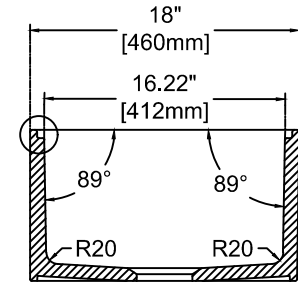

# ISVEA

1962 ITALIA

TECHNICAL DRAWING /TEKNIK ÇİZİM

CODE / KOD : 10RV81084

SIZE :33x18 inç

838 x 460 mm

DESCRIPTION / AÇIKLAMA :Ravenna 33"

TOLERANCE / TOLERANS : 100 mm ± 1 %