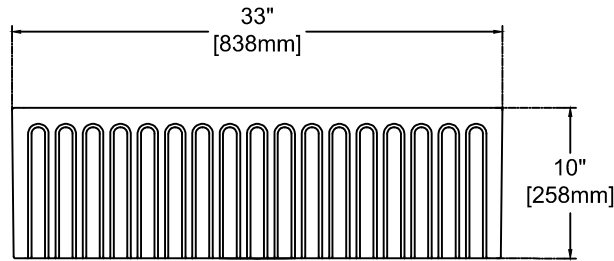

# ISVEA

1962 ITALIA

TECHNICAL DRAWING /TEKNIK ÇİZİM

CODE / KOD : 10RV81084

SIZE :33x18 inç

838 x 460 mm

DESCRIPTION / AÇIKLAMA :Ravenna 33"

TOLERANCE / TOLERANS : 100 mm ± 1 %