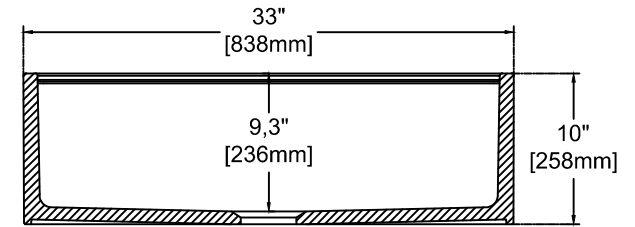

# ISVEA

1962 ITALIA

TECHNICAL DRAWING /TEKNIK ÇİZİM

CODE / KOD : 10RV81084

SIZE :33x18 inç

838 x 460 mm

DESCRIPTION / AÇIKLAMA :Ravenna 33"

TOLERANCE / TOLERANS : 100 mm ± 1 %