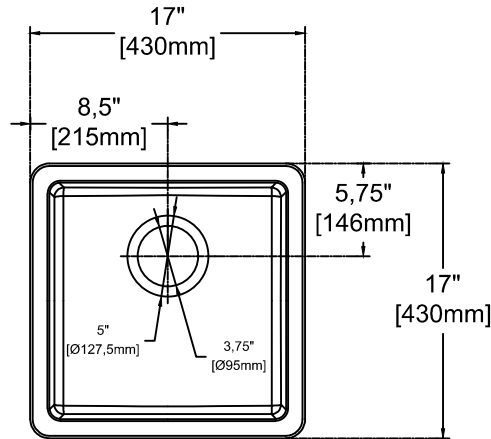

ISVEA

1962 ITALIA

TECHNICAL DRAWING / TEKNİK ÇİZİM

CODE / KOD : 10PC81043

SIZE : 17x17 inç

430 x 430 mm

DESCRIPTION / AÇIKLAMA : 17" Pescara Undermount

TOLERANCE / TOLERANS : 100 mm ± 1 %