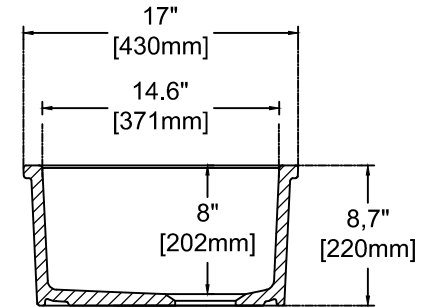

ISVEA

1962 ITALIA

TECHNICAL DRAWING / TEKNİK ÇİZİM

CODE / KOD : 10PC81043

SIZE : 17x17 inç

430 x 430 mm

DESCRIPTION / AÇIKLAMA : 17" Pescara Undermount

TOLERANCE / TOLERANS : 100 mm ± 1 %