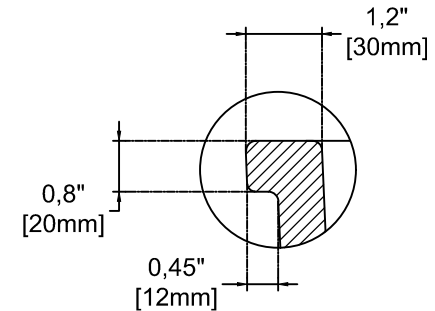

ISVEA

1962 ITALIA

TECHNICAL DRAWING / TEKNİK ÇİZİM

CODE / KOD : 10PC81043

SIZE : 17x17 inç

430 x 430 mm

DESCRIPTION / AÇIKLAMA : 17" Pescara Undermount

TOLERANCE / TOLERANS : 100 mm ± 1 %