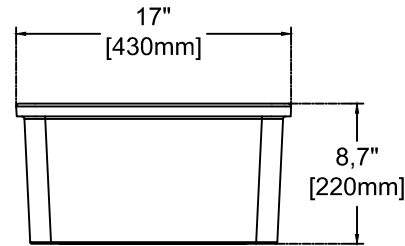

ISVEA

1962 ITALIA

TECHNICAL DRAWING / TEKNİK ÇİZİM

CODE / KOD : 10PC81043

SIZE : 17x17 inç

430 x 430 mm

DESCRIPTION / AÇIKLAMA : 17" Pescara Undermount

TOLERANCE / TOLERANS : 100 mm ± 1 %