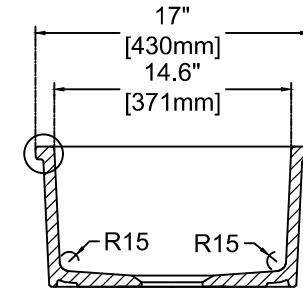

ISVEA

1962 ITALIA

TECHNICAL DRAWING / TEKNİK ÇİZİM

CODE / KOD : 10PC81043

SIZE : 17x17 inç

430 x 430 mm

DESCRIPTION / AÇIKLAMA : 17" Pescara Undermount

TOLERANCE / TOLERANS : 100 mm ± 1 %