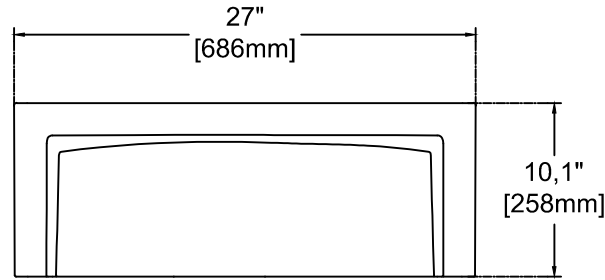

# ISVEA

1962 ITALIA

TECHNICAL DRAWING / TEKNİK ÇİZİM

CODE / KOD : 10SV80069

SIZE :27x18 inç

686 x 460 mm

DESCRIPTION / AÇIKLAMA : Savonna 27"

TOLERANCE / TOLERANS : 100 mm ± 1 %