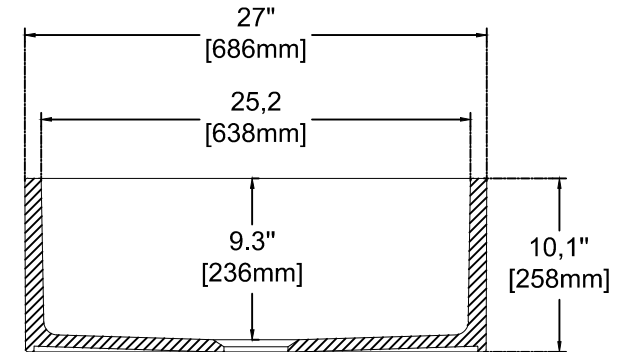

# ISVEA

1962 ITALIA

TECHNICAL DRAWING / TEKNİK ÇİZİM

CODE / KOD : 10SV80069

SIZE :27x18 inç

686 x 460 mm

DESCRIPTION / AÇIKLAMA : Savonna 27"

TOLERANCE / TOLERANS : 100 mm ± 1 %