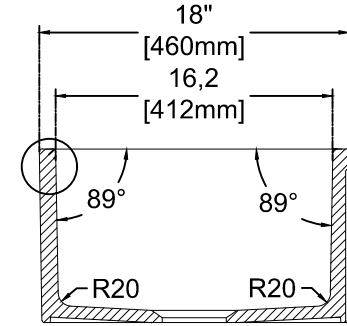

# ISVEA

1962 ITALIA

TECHNICAL DRAWING / TEKNİK ÇİZİM

CODE / KOD : 10SV80069

SIZE :27x18 inç

686 x 460 mm

DESCRIPTION / AÇIKLAMA : Savonna 27"

TOLERANCE / TOLERANS : 100 mm ± 1 %