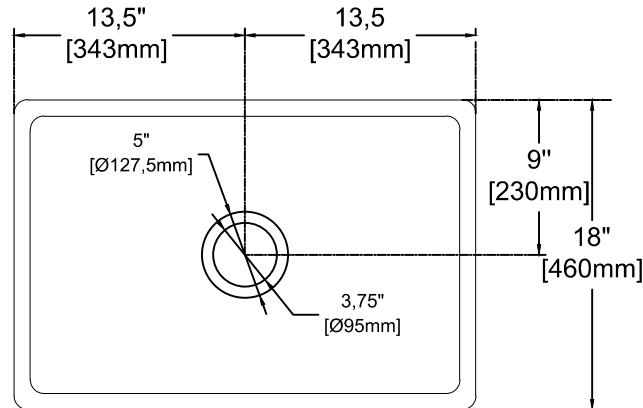

# ISVEA

1962 ITALIA

TECHNICAL DRAWING / TEKNİK ÇİZİM

CODE / KOD : 10SV80069

SIZE :27x18 inç

686 x 460 mm

DESCRIPTION / AÇIKLAMA : Savonna 27"

TOLERANCE / TOLERANS : 100 mm ± 1 %