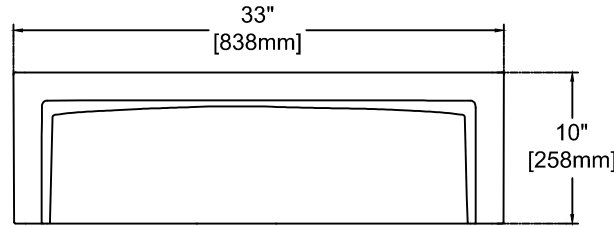

ISVEA

1962 ITALIA

TECHNICAL DRAWING /TEKNİK ÇİZİM

CODE / KOD : 10SV80084

SIZE :33x18 inç

838 x 460 mm

DESCRIPTION / AÇIKLAMA : Savonna 33'' Single

TOLERANCE / TOLERANS : 100 mm ± 1 %