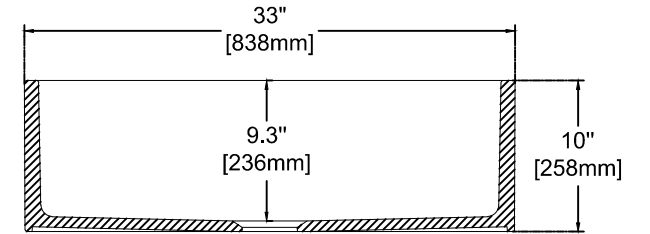

ISVEA

1962 ITALIA

TECHNICAL DRAWING /TEKNİK ÇİZİM

CODE / KOD : 10SV80084

SIZE :33x18 inç

838 x 460 mm

DESCRIPTION / AÇIKLAMA : Savonna 33'' Single

TOLERANCE / TOLERANS : 100 mm ± 1 %