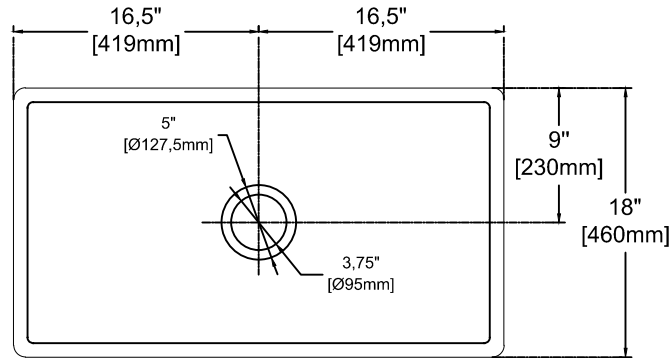

ISVEA

1962 ITALIA

TECHNICAL DRAWING /TEKNİK ÇİZİM

CODE / KOD : 10SV80084

SIZE :33x18 inç

838 x 460 mm

DESCRIPTION / AÇIKLAMA : Savonna 33'' Single

TOLERANCE / TOLERANS : 100 mm ± 1 %