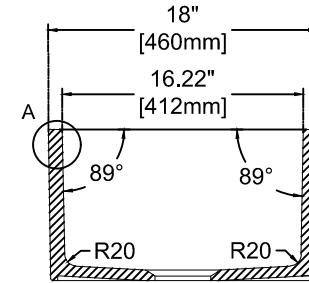

ISVEA

1962 ITALIA

TECHNICAL DRAWING /TEKNİK ÇİZİM

CODE / KOD : 10SV80084

SIZE :33x18 inç

838 x 460 mm

DESCRIPTION / AÇIKLAMA : Savonna 33'' Single

TOLERANCE / TOLERANS : 100 mm ± 1 %