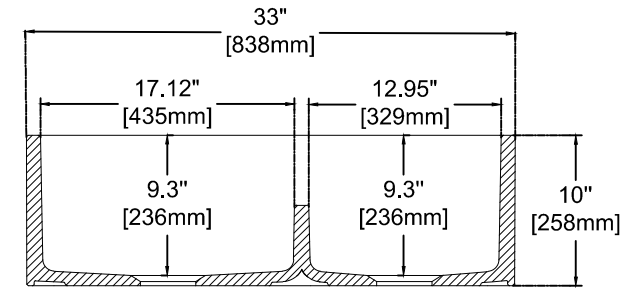

ISVEA

1962 ITALIA

TECHNICAL DRAWING /TEKNİK ÇİZİM

CODE / KOD : 10SV80284

SIZE :33x18 inç

838 x 460 mm

DESCRIPTION / AÇIKLAMA : Savonna 33'' Double

TOLERANCE / TOLERANS : 100 mm ± 1 %