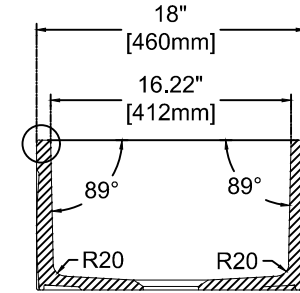

ISVEA

1962 ITALIA

TECHNICAL DRAWING /TEKNİK ÇİZİM

CODE / KOD : 10SV80284

SIZE :33x18 inç

838 x 460 mm

DESCRIPTION / AÇIKLAMA : Savonna 33'' Double

TOLERANCE / TOLERANS : 100 mm ± 1 %