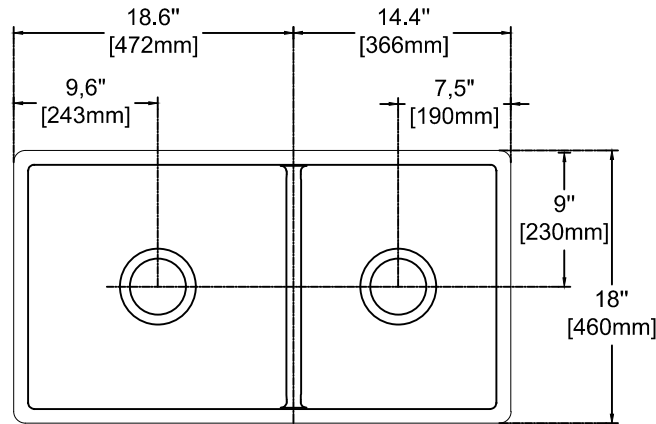

ISVEA

1962 ITALIA

TECHNICAL DRAWING /TEKNİK ÇİZİM

CODE / KOD : 10SV80284

SIZE :33x18 inç

838 x 460 mm

DESCRIPTION / AÇIKLAMA : Savonna 33'' Double

TOLERANCE / TOLERANS : 100 mm ± 1 %