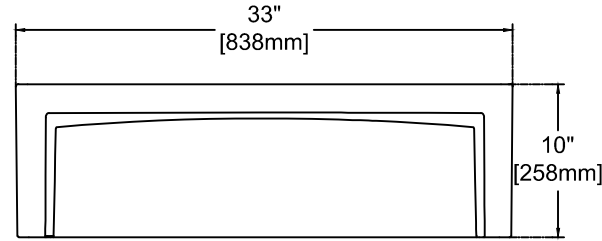

ISVEA

1962 ITALIA

TECHNICAL DRAWING /TEKNİK ÇİZİM

CODE / KOD : 10SV80284

SIZE :33x18 inç

838 x 460 mm

DESCRIPTION / AÇIKLAMA : Savonna 33'' Double

TOLERANCE / TOLERANS : 100 mm ± 1 %