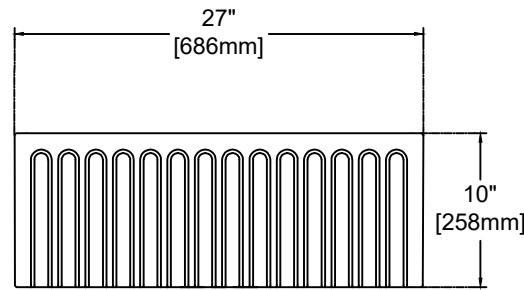

ISVEA  
1962 ITALIA

TECHNICAL DRAWING /TEKNIK ÇİZİM

CODE / KOD : 10RV81069

SIZE :27x18 inç

686 x 460 mm

DESCRIPTION / AÇIKLAMA : Ravenna 27"

TOLERANCE / TOLERANS : 100 mm ± 1 %