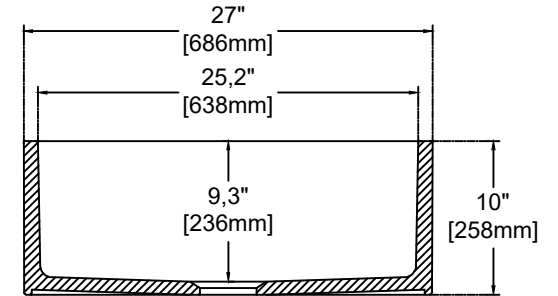

ISVEA  
1962 ITALIA

TECHNICAL DRAWING /TEKNIK ÇİZİM

CODE / KOD : 10RV81069

SIZE :27x18 inç

686 x 460 mm

DESCRIPTION / AÇIKLAMA : Ravenna 27"

TOLERANCE / TOLERANS : 100 mm ± 1 %