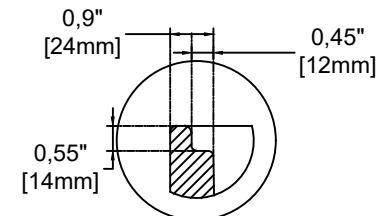

ISVEA  
1962 ITALIA

TECHNICAL DRAWING /TEKNIK ÇİZİM

CODE / KOD : 10RV81069

SIZE :27x18 inç

686 x 460 mm

DESCRIPTION / AÇIKLAMA : Ravenna 27"

TOLERANCE / TOLERANS : 100 mm ± 1 %