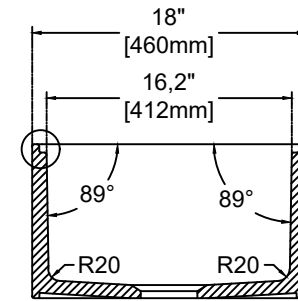

ISVEA  
1962 ITALIA

TECHNICAL DRAWING /TEKNIK ÇİZİM

CODE / KOD : 10RV81069

SIZE :27x18 inç

686 x 460 mm

DESCRIPTION / AÇIKLAMA : Ravenna 27"

TOLERANCE / TOLERANS : 100 mm ± 1 %