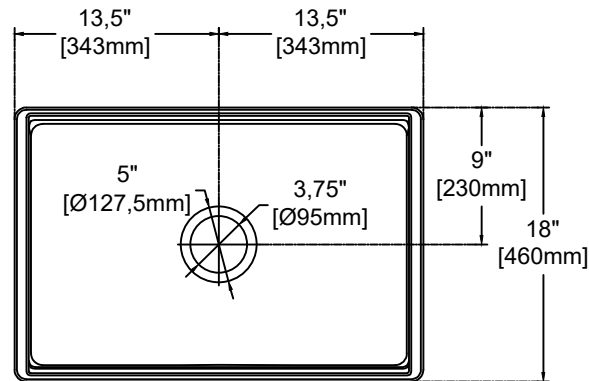

ISVEA  
1962 ITALIA

TECHNICAL DRAWING /TEKNIK ÇİZİM

CODE / KOD : 10RV81069

SIZE :27x18 inç

686 x 460 mm

DESCRIPTION / AÇIKLAMA : Ravenna 27"

TOLERANCE / TOLERANS : 100 mm ± 1 %