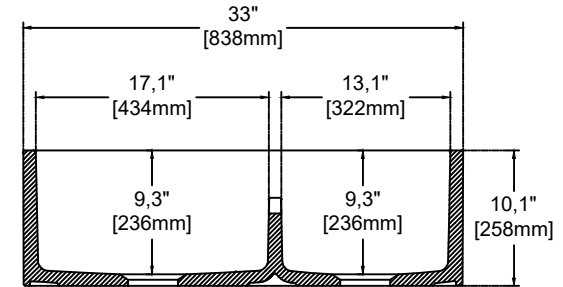

ISVEA  
1962 ITALIA

TECHNICAL DRAWING / TEKNİK ÇİZİM

CODE / KOD : 10RV81284

SIZE : 33x18 inç

838 x 460 mm

DESCRIPTION / AÇIKLAMA : Ravenna 33" Double

TOLERANCE / TOLERANS : 100 mm ± 1 %