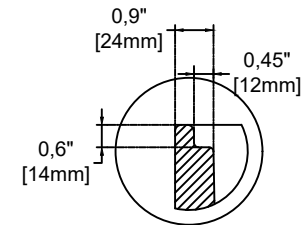

ISVEA  
1962 ITALIA

TECHNICAL DRAWING / TEKNİK ÇİZİM

CODE / KOD : 10RV81284

SIZE : 33x18 inç

838 x 460 mm

DESCRIPTION / AÇIKLAMA : Ravenna 33" Double

TOLERANCE / TOLERANS : 100 mm ± 1 %