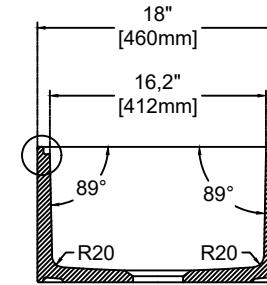

ISVEA  
1962 ITALIA

TECHNICAL DRAWING / TEKNİK ÇİZİM

CODE / KOD : 10RV81284

SIZE : 33x18 inç

838 x 460 mm

DESCRIPTION / AÇIKLAMA : Ravenna 33" Double

TOLERANCE / TOLERANS : 100 mm ± 1 %