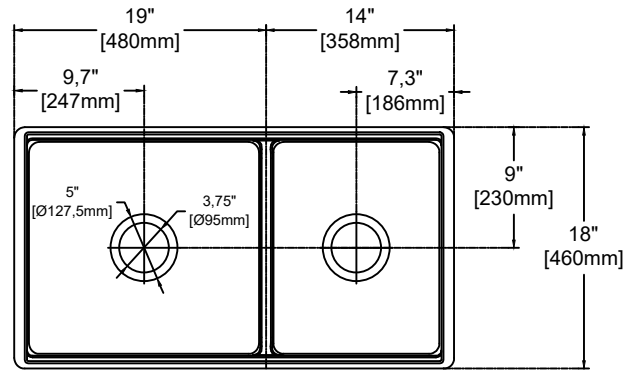

ISVEA  
1962 ITALIA

TECHNICAL DRAWING / TEKNİK ÇİZİM

CODE / KOD : 10RV81284

SIZE : 33x18 inç

838 x 460 mm

DESCRIPTION / AÇIKLAMA : Ravenna 33" Double

TOLERANCE / TOLERANS : 100 mm ± 1 %