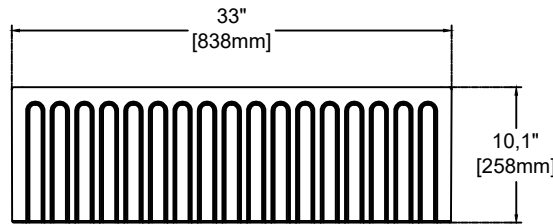

ISVEA  
1962 ITALIA

TECHNICAL DRAWING / TEKNİK ÇİZİM

CODE / KOD : 10RV81284

SIZE : 33x18 inç

838 x 460 mm

DESCRIPTION / AÇIKLAMA : Ravenna 33" Double

TOLERANCE / TOLERANS : 100 mm ± 1 %