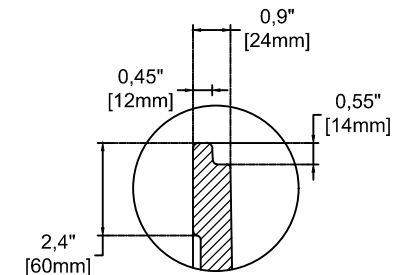

ISVEA

1962 ITALIA

TECHNICAL DRAWING / TEKNİK ÇİZİM

CODE / KOD : 10FR81291

SIZE : 36x20 inç

914 x 504 mm

DESCRIPTION / AÇIKLAMA : 33" Double

TOLERANCE / TOLERANS : 100 mm ± 1 %