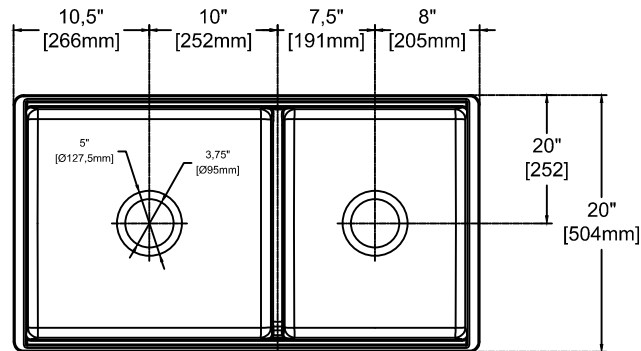

ISVEA

1962 ITALIA

TECHNICAL DRAWING / TEKNİK ÇİZİM

CODE / KOD : 10FR81291

SIZE : 36x20 inç

914 x 504 mm

DESCRIPTION / AÇIKLAMA : 33" Double

TOLERANCE / TOLERANS : 100 mm ± 1 %