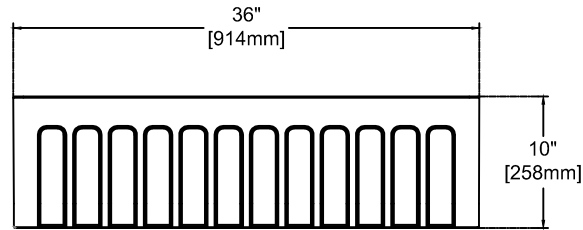

ISVEA

1962 ITALIA

TECHNICAL DRAWING / TEKNİK ÇİZİM

CODE / KOD : 10FR81291

SIZE : 36x20 inç

914 x 504 mm

DESCRIPTION / AÇIKLAMA : 33" Double

TOLERANCE / TOLERANS : 100 mm ± 1 %