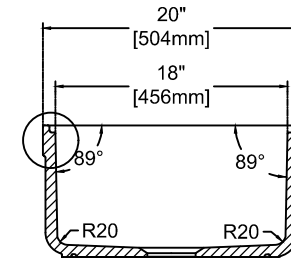

ISVEA

1962 ITALIA

TECHNICAL DRAWING / TEKNİK ÇİZİM

CODE / KOD : 10FR81291

SIZE : 36x20 inç

914 x 504 mm

DESCRIPTION / AÇIKLAMA : 33" Double

TOLERANCE / TOLERANS : 100 mm ± 1 %