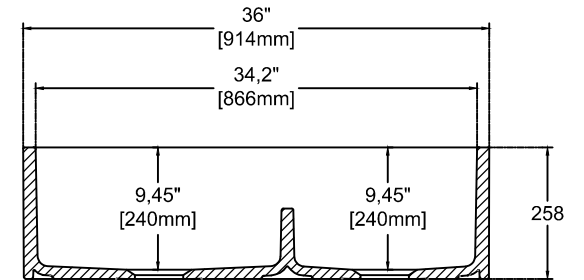

ISVEA

1962 ITALIA

TECHNICAL DRAWING / TEKNİK ÇİZİM

CODE / KOD : 10FR81291

SIZE : 36x20 inç

914 x 504 mm

DESCRIPTION / AÇIKLAMA : 33" Double

TOLERANCE / TOLERANS : 100 mm ± 1 %