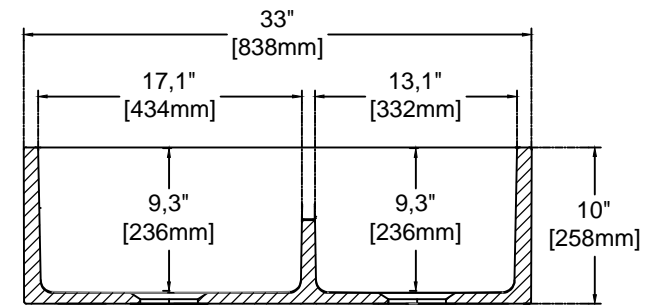

ISVEA

1962 ITALIA

TECHNICAL DRAWING /TEKNİK ÇİZİM

CODE / KOD : 10MD80284

SIZE :33x18,6 inç

838 x 472 mm Double

DESCRIPTION / AÇIKLAMA :

TOLERANCE / TOLERANS : 100 mm ± 1 %