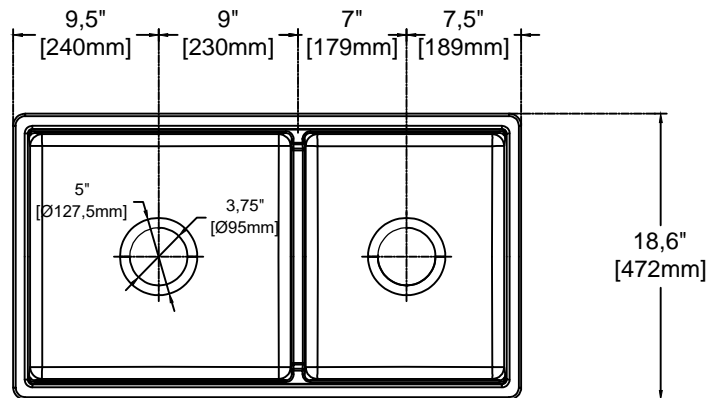

ISVEA

1962 ITALIA

TECHNICAL DRAWING /TEKNİK ÇİZİM

CODE / KOD : 10MD80284

SIZE :33x18,6 inç

838 x 472 mm Double

DESCRIPTION / AÇIKLAMA :

TOLERANCE / TOLERANS : 100 mm ± 1 %