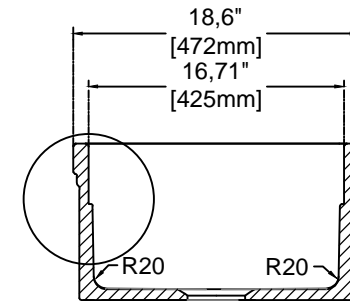

ISVEA

1962 ITALIA

TECHNICAL DRAWING /TEKNİK ÇİZİM

CODE / KOD : 10MD80284

SIZE :33x18,6 inç

838 x 472 mm Double

DESCRIPTION / AÇIKLAMA :

TOLERANCE / TOLERANS : 100 mm ± 1 %