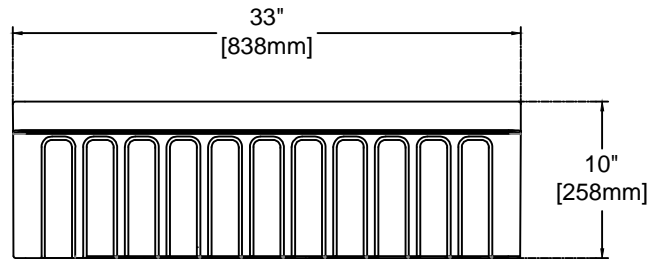

ISVEA

1962 ITALIA

TECHNICAL DRAWING /TEKNİK ÇİZİM

CODE / KOD : 10MD80284

SIZE :33x18,6 inç

838 x 472 mm Double

DESCRIPTION / AÇIKLAMA :

TOLERANCE / TOLERANS : 100 mm ± 1 %