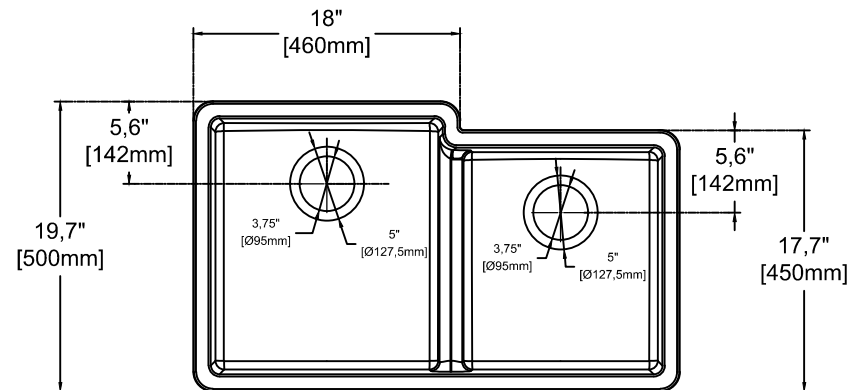

ISVEA

1962 ITALIA

TECHNICAL DRAWING / TEKNİK ÇİZİM

CODE / KOD : 10PD80284

SIZE : 33x19,7 inç

838 x 500 mm

DESCRIPTION / AÇIKLAMA : 33x19,7" Padova Undermount

TOLERANCE / TOLERANS : 100 mm ± 1 %