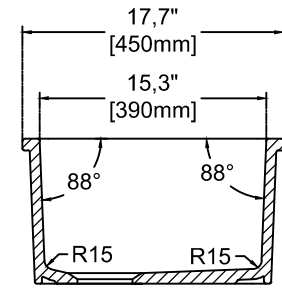

ISVEA

1962 ITALIA

TECHNICAL DRAWING / TEKNİK ÇİZİM

CODE / KOD : 10PD80284

SIZE : 33x19,7 inç

838 x 500 mm

DESCRIPTION / AÇIKLAMA : 33x19,7" Padova Undermount

TOLERANCE / TOLERANS : 100 mm ± 1 %