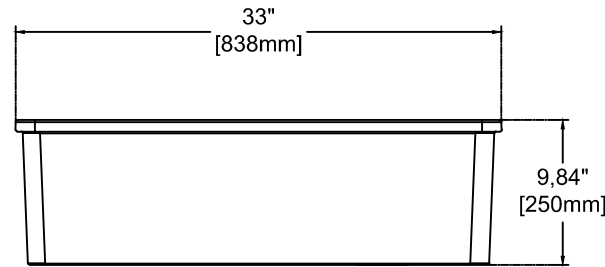

ISVEA

1962 ITALIA

TECHNICAL DRAWING / TEKNİK ÇİZİM

CODE / KOD : 10PD80284

SIZE : 33x19,7 inç

838 x 500 mm

DESCRIPTION / AÇIKLAMA : 33x19,7" Padova Undermount

TOLERANCE / TOLERANS : 100 mm ± 1 %