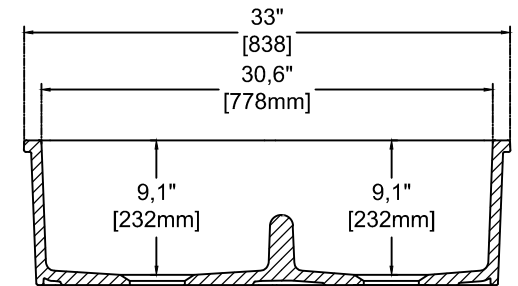

ISVEA

1962 ITALIA

TECHNICAL DRAWING / TEKNİK ÇİZİM

CODE / KOD : 10PD80284

SIZE : 33x19,7 inç

838 x 500 mm

DESCRIPTION / AÇIKLAMA : 33x19,7" Padova Undermount

TOLERANCE / TOLERANS : 100 mm ± 1 %