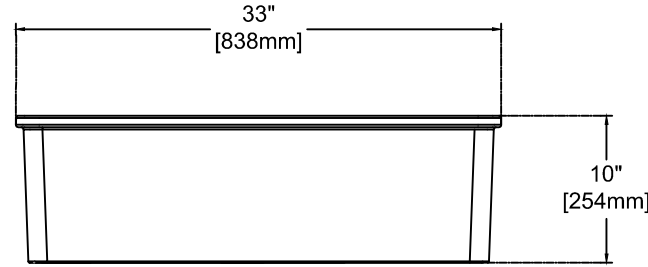

ISVEA

1962 ITALIA

TECHNICAL DRAWING / TEKNİK ÇİZİM

CODE / KOD : 10PD80384

SIZE : 33x21 inç

838 x 533 mm

DESCRIPTION / AÇIKLAMA : 33x21" Padova Undermount

TOLERANCE / TOLERANS : 100 mm ± 1 %