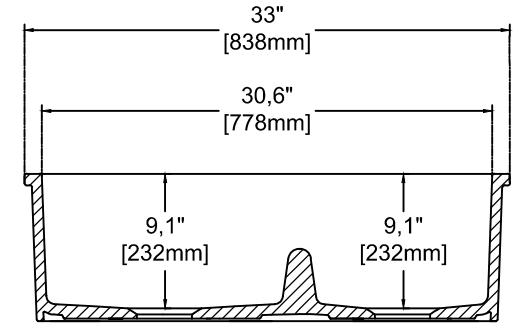

ISVEA

1962 ITALIA

TECHNICAL DRAWING / TEKNİK ÇİZİM

CODE / KOD : 10PD80384

SIZE : 33x21 inç

838 x 533 mm

DESCRIPTION / AÇIKLAMA : 33x21" Padova Undermount

TOLERANCE / TOLERANS : 100 mm ± 1 %