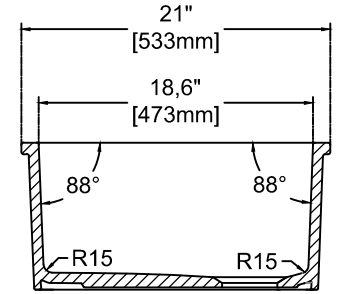

ISVEA

1962 ITALIA

TECHNICAL DRAWING / TEKNİK ÇİZİM

CODE / KOD : 10PD80384

SIZE : 33x21 inç

838 x 533 mm

DESCRIPTION / AÇIKLAMA : 33x21" Padova Undermount

TOLERANCE / TOLERANS : 100 mm ± 1 %