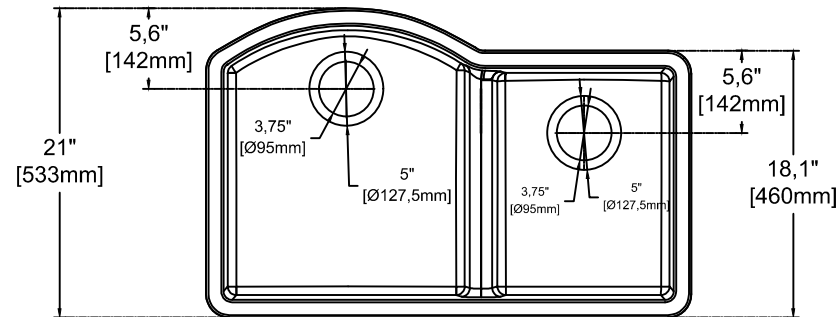

ISVEA

1962 ITALIA

TECHNICAL DRAWING / TEKNİK ÇİZİM

CODE / KOD : 10PD80384

SIZE : 33x21 inç

838 x 533 mm

DESCRIPTION / AÇIKLAMA : 33x21" Padova Undermount

TOLERANCE / TOLERANS : 100 mm ± 1 %