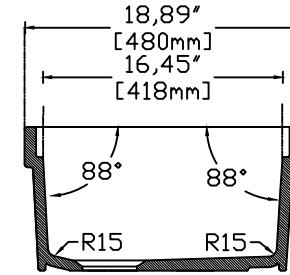

ISVEA

1962 ITALIA

TECHNICAL DRAWING / TEKNİK ÇİZİM

CODE / KOD : 10PC84080

SIZE : 31,5x18,89 inç

800 x 480 mm

DESCRIPTION / AÇIKLAMA : 31,5x18,89" Pescara Undermount Low Ledge

TOLERANCE / TOLERANS : 100 mm ± 1 %