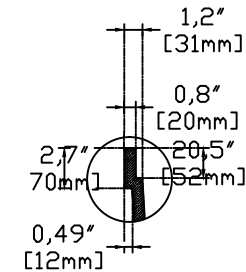

ISVEA

1962 ITALIA

TECHNICAL DRAWING / TEKNİK ÇİZİM

CODE / KOD : 10PC84080

SIZE : 31,5x18,89 inç

800 x 480 mm

DESCRIPTION / AÇIKLAMA : 31,5x18,89" Pescara Undermount Low Ledge

TOLERANCE / TOLERANS : 100 mm ± 1 %