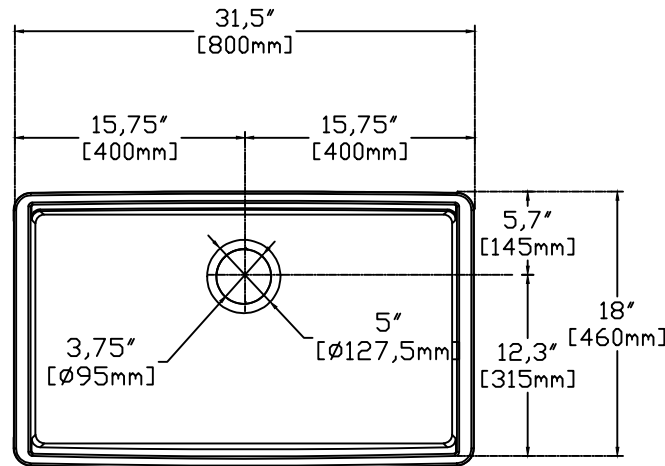

ISVEA

1962 ITALIA

TECHNICAL DRAWING / TEKNİK ÇİZİM

CODE / KOD : 10PC84080

SIZE : 31,5x18,89 inç

800 x 480 mm

DESCRIPTION / AÇIKLAMA : 31,5x18,89" Pescara Undermount Low Ledge

TOLERANCE / TOLERANS : 100 mm ± 1 %