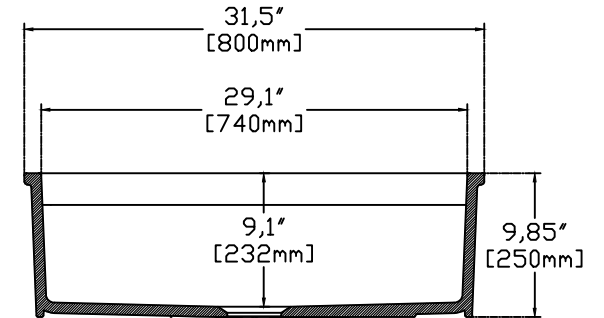

ISVEA

1962 ITALIA

TECHNICAL DRAWING / TEKNİK ÇİZİM

CODE / KOD : 10PC84080

SIZE : 31,5x18,89 inç

800 x 480 mm

DESCRIPTION / AÇIKLAMA : 31,5x18,89" Pescara Undermount Low Ledge

TOLERANCE / TOLERANS : 100 mm ± 1 %