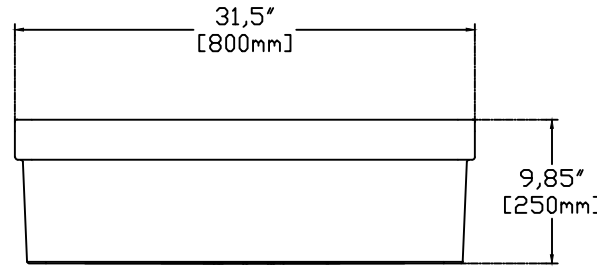

ISVEA

1962 ITALIA

TECHNICAL DRAWING / TEKNİK ÇİZİM

CODE / KOD : 10PC84080

SIZE : 31,5x18,89 inç

800 x 480 mm

DESCRIPTION / AÇIKLAMA : 31,5x18,89" Pescara Undermount Low Ledge

TOLERANCE / TOLERANS : 100 mm ± 1 %