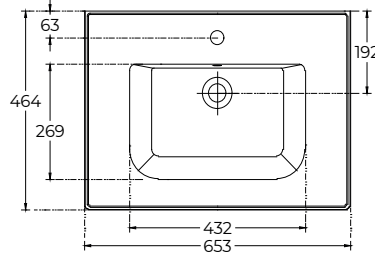

ISVEA

Sistema L Lavabo 65 cm

Özellikler

Mobilya Uyumlu
Taşma Delikli
Batarya Delikli Lavabo

Boyutlar

650 x 460 mm

Ağırlık

16,62 Kg