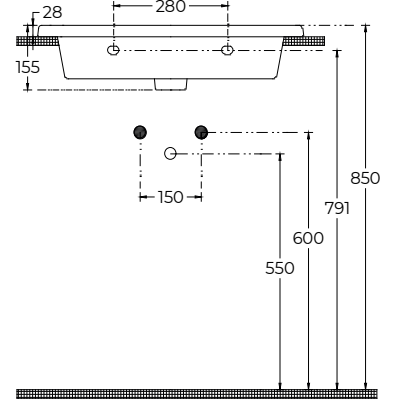

ISVEA

Sistema L Lavabo 65 cm

Özellikler

Mobilya Uyumlu
Taşma Delikli
Batarya Delikli Lavabo

Boyutlar

650 x 460 mm

Ağırlık

16,62 Kg

Ürün kodu

10LE50065

Versiyon

Tamamlayıcı Ürünler

38TP01931 Seramik Beyaz Bas Aç Sifon

Yardımcı Malzemeler

YRDM00010 Lavabo Taşma Yüzüğü

YRDM00011 Lavabo Montaj Vidası

Renk

Beyaz

Ürün Notu

Lavabo Montaj Vidası Dahildir.

Lavabo Taşma Yüzüğü Dahildir.

Seramik Bas Aç Dahil Değildir, Ayrıca Sipariş Edilmelidir.