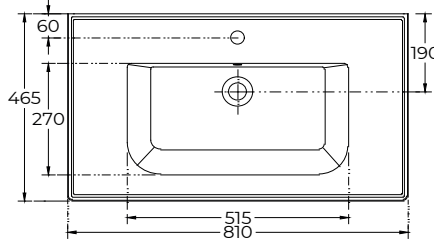

ISVEA

Sistema L Lavabo 81 cm

Özellikler

Mobilya Uyumlu
Taşma Delikli
Batarya Delikli Lavabo

Boyutlar

810 x 460 mm

Ağırlık

21 Kg