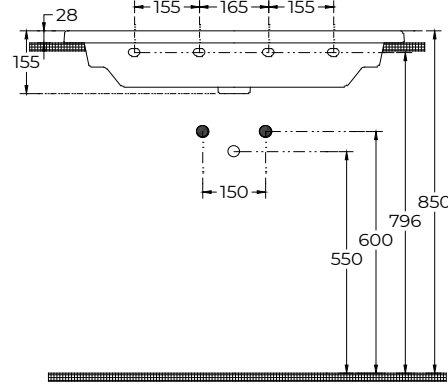

ISVEA

Sistema L Lavabo 81 cm

Özellikler

Mobilya Uyumlu
Taşma Delikli
Batarya Delikli Lavabo

Boyutlar

810 x 460 mm

Ağırlık

21 Kg

Ürün kodu

10LE50081

Versiyon

Tamamlayıcı Ürünler

Seramik Beyaz Bas Aç Sifon

Yardımcı Malzemeler

YRDM00010 Lavabo Taşma Yüzüğü

YRDM00011 Lavabo Montaj Vidası

Renk

Beyaz

Ürün Notu

Lavabo Montaj Vidası Dahildir.

Lavabo Taşma Yüzüğü Dahildir.

Seramik Bas Aç Dahil Değildir, Ayrıca Sipariş Edilmelidir.