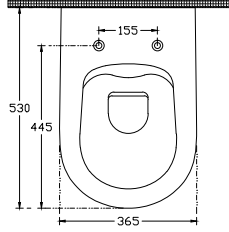

ISVEA

Infinity CleaRimPlus Asma Klozet

Özellikler

SmartFixPlus	Slim Kapak
ClearimPlus	SeatPlus
AquaPlus	CleanWash
SoftClose	4lt

Boyutlar

530 x 365 mm

Ağırlık

25 kg