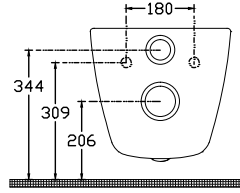

ISVEA

Infinity CleaRimPlus Asma Klozet

Özellikler

SmartFixPlus	Slim Kapak
ClearimPlus	SeatPlus
AquaPlus	CleanWash
SoftClose	4lt

Boyutlar

530 x 365 mm

Ağırlık

25 kg