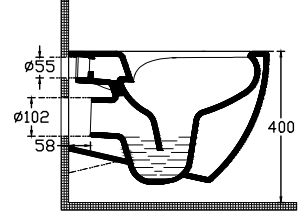

ISVEA

Infinity CleaRimPlus Asma Klozet

Özellikler

SmartFixPlus	Slim Kapak
ClearimPlus	SeatPlus
AquaPlus	CleanWash
SoftClose	4lt

Boyutlar

530 x 365 mm

Ağırlık

25 kg