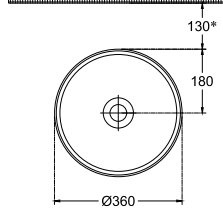

ISVEA

İon Tezgah Üstü Lavabo 36 cm

Özellikler

Tezgah Üstü
Taşma Deliksiz
Batarya Deliksiz Lavabo

Boyutlar

360 x 360 mm

Ağırlık

5,8 kg

Ürün Kodu

10NF66036

Versiyon

Aksesuar

Plastik Bas Aç Seramik Tapa (Taşma Delikli)

Renk

2l - Mat Beyaz

2n - Siyah