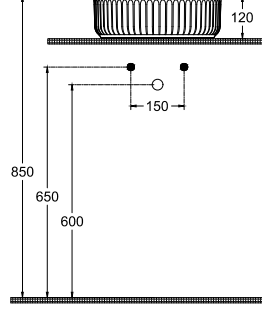

ISVEA

İon Tezgah Üstü Lavabo 36 cm

Özellikler

Tezgah Üstü
Taşma Deliksiz
Batarya Deliksiz Lavabo

Boyutlar

360 x 360 mm

Ağırlık

5,8 kg

Ürün Kodu

10NF66036

Versiyon

Aksesuar

Plastik Bas Aç Seramik Tapa (Taşma Delikli)

Renk

2l - Mat Beyaz

2n - Siyah