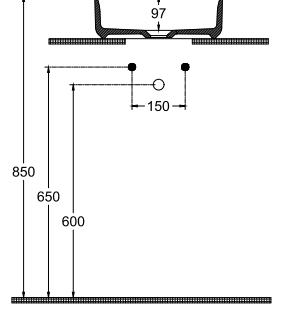

ISVEA

İon Tezgah Üstü Lavabo 36 cm

Özellikler

Tezgah Üstü
Taşma Deliksiz
Batarya Deliksiz Lavabo

Boyutlar

360 x 360 mm

Ağırlık

5,8 kg

Ürün Kodu

10NF66036

Versiyon

Aksesuar

Plastik Bas Aç Seramik Tapa (Taşma Delikli)

Renk

2l - Mat Beyaz

2n - Siyah