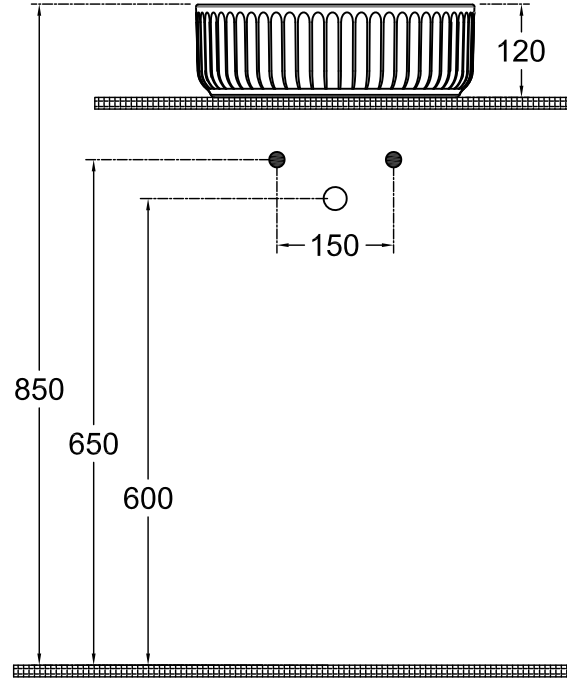

# ISVEA

1962 ITALIA

TECHNICAL DRAWING / TEKNİK ÇİZİM

130\*recommended dimensions

CODE / KOD : 10NF66036

DESCRIPTION / AÇIKLAMA : INFINITY STRIPE WASHBASIN Ø36 cm / INFINITY STRIPE LAVABO Ø36 cm

TOLERANCE / TOLERANS : 100 mm ± 1 %