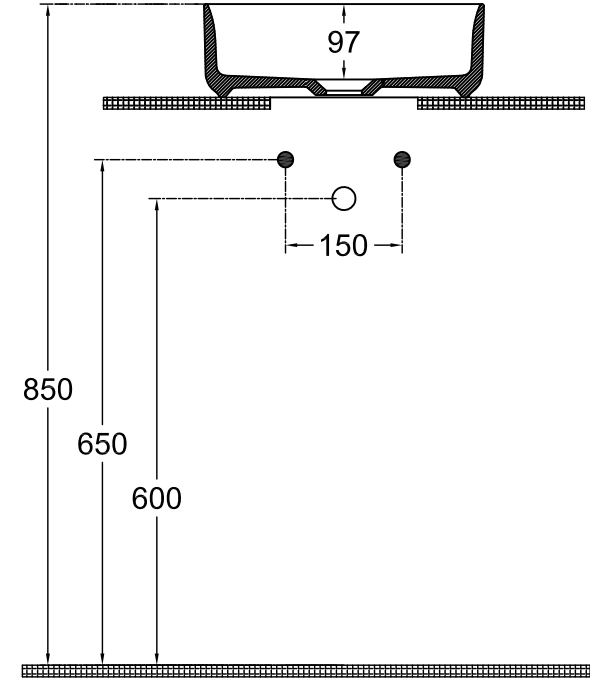

# ISVEA

1962 ITALIA

TECHNICAL DRAWING / TEKNİK ÇİZİM

130\*recommended dimensions

CODE / KOD : 10NF66036

DESCRIPTION / AÇIKLAMA : INFINITY STRIPE WASHBASIN Ø36 cm / INFINITY STRIPE LAVABO Ø36 cm

TOLERANCE / TOLERANS : 100 mm ± 1 %