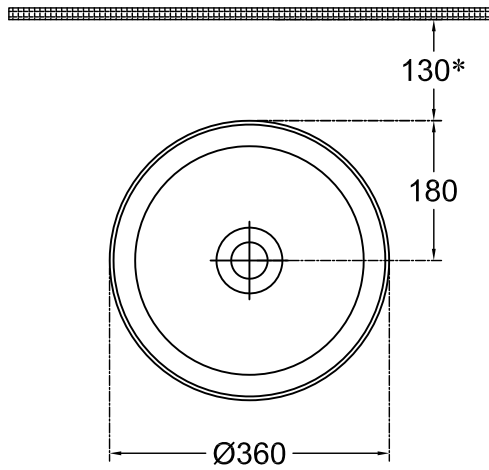

# ISVEA

1962 ITALIA

TECHNICAL DRAWING / TEKNİK ÇİZİM

130\*recommended dimensions

CODE / KOD : 10NF66036

DESCRIPTION / AÇIKLAMA : INFINITY STRIPE WASHBASIN Ø36 cm / INFINITY STRIPE LAVABO Ø36 cm

TOLERANCE / TOLERANS : 100 mm ± 1 %