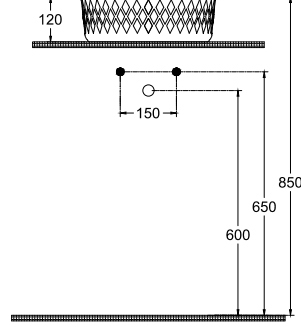

## Rombo Tezgah Üstü Lavabo 36 cm

### Boyutlar

360 x 360 mm

### Ağırlık

5,8 kg