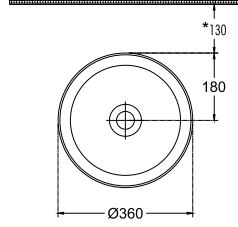

## Rombo Tezgah Üstü Lavabo 36 cm

### Boyutlar

360 x 360 mm

### Ağırlık

5,8 kg