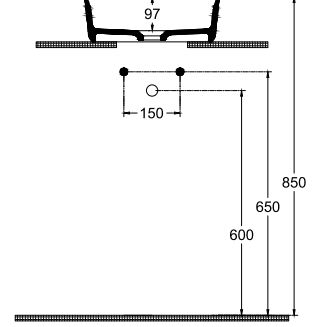

## Rombo Tezgah Üstü Lavabo 36 cm

### Boyutlar

360 x 360 mm

### Ağırlık

5,8 kg