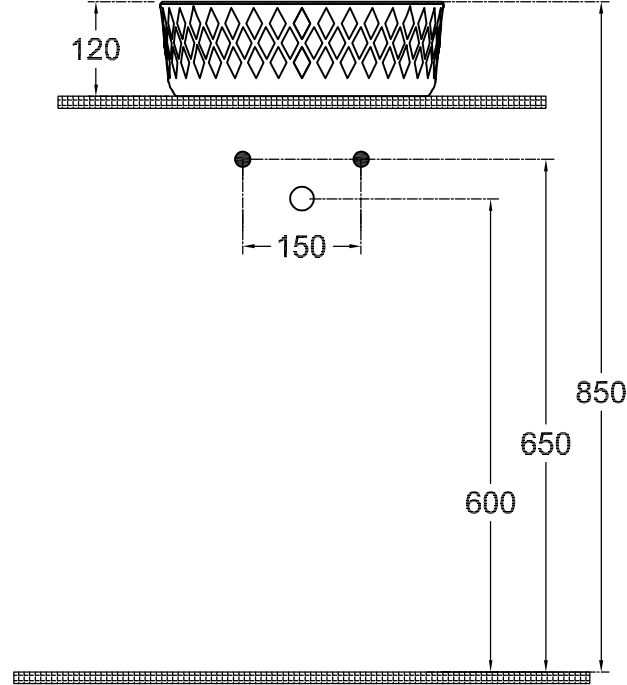

# ISVEA

1962 ITALIA

TECHNICAL DRAWING /  
TEKNİK ÇİZİM

CODE / KOD : 10NF67036

DESCRIPTION / AÇIKLAMA : ROMBO COUNTERTOP WASHBASIN 36 CM / ROMBO TEZGAH ÜSTÜ  
LAVABO 36 CM

TOLERANCE / TOLERANS : 100 mm  $\pm$  1 %