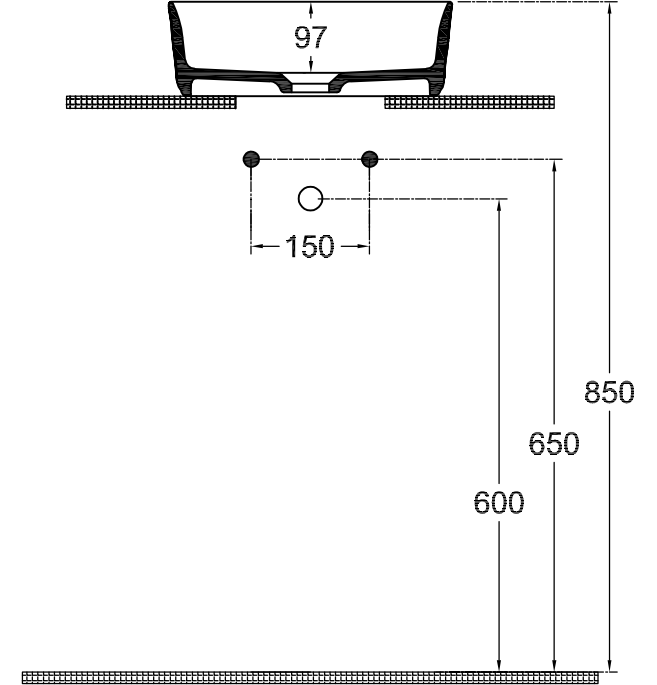

# ISVEA

1962 ITALIA

TECHNICAL DRAWING /  
TEKNİK ÇİZİM

CODE / KOD : 10NF67036

DESCRIPTION / AÇIKLAMA : ROMBO COUNTERTOP WASHBASIN 36 CM / ROMBO TEZGAH ÜSTÜ  
LAVABO 36 CM

TOLERANCE / TOLERANS : 100 mm  $\pm$  1 %