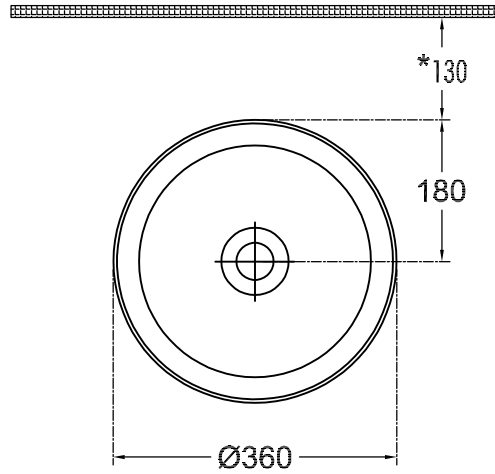

# ISVEA

1962 ITALIA

TECHNICAL DRAWING /  
TEKNİK ÇİZİM

CODE / KOD : 10NF67036

DESCRIPTION / AÇIKLAMA : ROMBO COUNTERTOP WASHBASIN 36 CM / ROMBO TEZGAH ÜSTÜ  
LAVABO 36 CM

TOLERANCE / TOLERANS : 100 mm  $\pm$  1 %