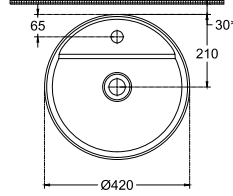

ISVEA

Infinity Tezgah üstü Lavabo 42 cm

Özellikler

Tezgah Üstü
Taşma Deliksiz
Batarya Delikli Lavabo

Boyutlar

420 x 420 mm

Ağırlık

7,8 kg

Ürün Kodu

10NF65042

Versiyon

Aksesuar

Plastik Bas Aç Seramik Tapa (Taşma Delikli)

Renk

2l - Mat Beyaz

2n - Siyah