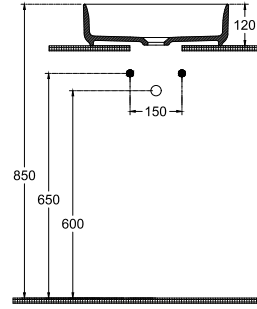

ISVEA

Infinity Tezgah üstü Lavabo 42 cm

Özellikler

Tezgah Üstü
Taşma Deliksiz
Batarya Delikli Lavabo

Boyutlar

420 x 420 mm

Ağırlık

7,8 kg

Ürün Kodu

10NF65042

Versiyon

Aksesuar

Plastik Bas Aç Seramik Tapa (Taşma Delikli)

Renk

2l - Mat Beyaz

2n - Siyah