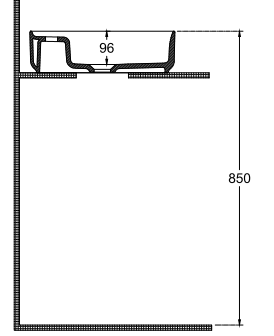

ISVEA

Infinity Tezgah üstü Lavabo 42 cm

Özellikler

Tezgah Üstü
Taşma Deliksiz
Batarya Delikli Lavabo

Boyutlar

420 x 420 mm

Ağırlık

7,8 kg

Ürün Kodu

10NF65042

Versiyon

Aksesuar

Plastik Bas Aç Seramik Tapa (Taşma Delikli)

Renk

2l - Mat Beyaz

2n - Siyah