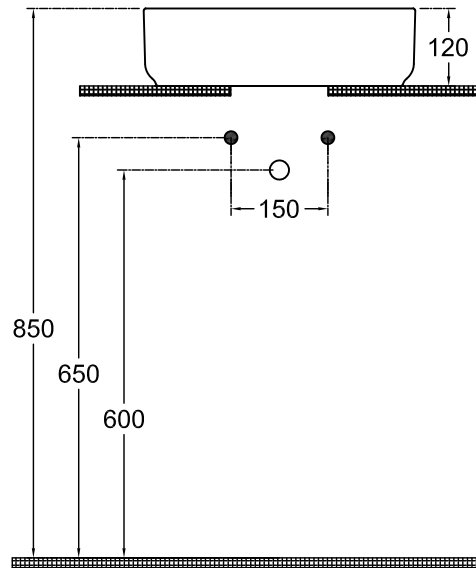

# ISVEA

1962 ITALIA

TECHNICAL DRAWING / TEKNİK ÇİZİM

30\*recommended dimensions

CODE / KOD : 10NF65042

DESCRIPTION / AÇIKLAMA : INFINITY WASHBASIN Ø42 cm / INFINITY LAVABO Ø42 cm

TOLERANCE / TOLERANS : 100 mm ± 1 %