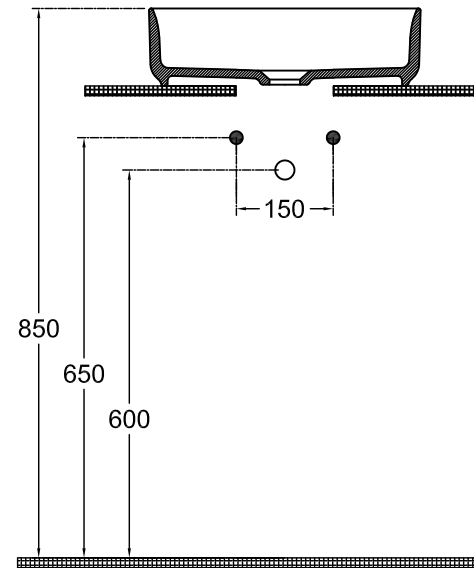

# ISVEA

1962 ITALIA

TECHNICAL DRAWING / TEKNİK ÇİZİM

30\*recommended dimensions

CODE / KOD : 10NF65042

DESCRIPTION / AÇIKLAMA : INFINITY WASHBASIN Ø42 cm / INFINITY LAVABO Ø42 cm

TOLERANCE / TOLERANS : 100 mm ± 1 %