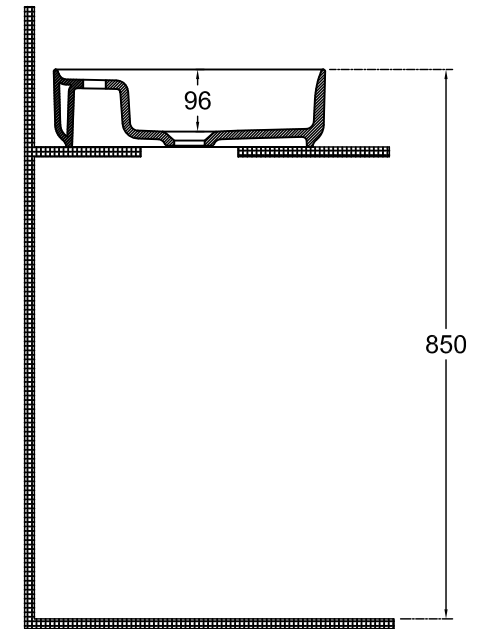

# ISVEA

1962 ITALIA

TECHNICAL DRAWING / TEKNİK ÇİZİM

30\*recommended dimensions

CODE / KOD : 10NF65042

DESCRIPTION / AÇIKLAMA : INFINITY WASHBASIN Ø42 cm / INFINITY LAVABO Ø42 cm

TOLERANCE / TOLERANS : 100 mm ± 1 %