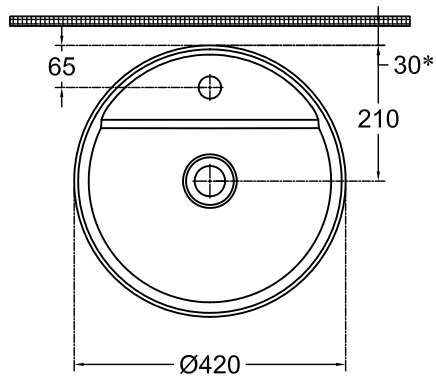

# ISVEA

1962 ITALIA

TECHNICAL DRAWING / TEKNİK ÇİZİM

30\*recommended dimensions

CODE / KOD : 10NF65042

DESCRIPTION / AÇIKLAMA : INFINITY WASHBASIN Ø42 cm / INFINITY LAVABO Ø42 cm

TOLERANCE / TOLERANS : 100 mm ± 1 %