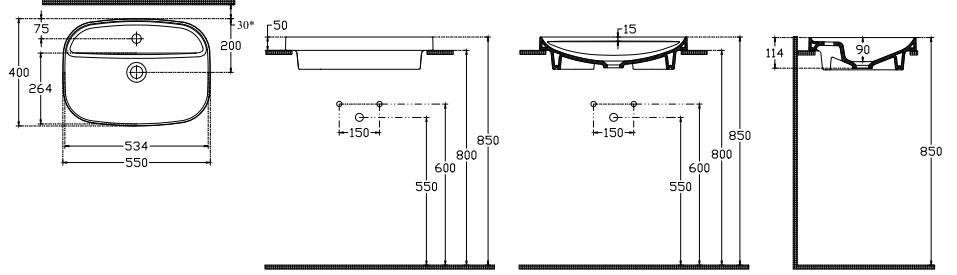

ISVEA

Infinity Inset Lavabo 55 cm

Özellikler

Tezgah Üstü
Taşma Deliksiz
Batarya Delikli Lavabo

Boyutlar

400 x 550 mm

Ağırlık

10 kg

Ürün Kodu

10NF50055

Versiyon

Aksesuar

Plastik Bas Aç Seramik Tapa (Taşma Delikli)

Renk

2l - Mat Beyaz

2n - Siyah